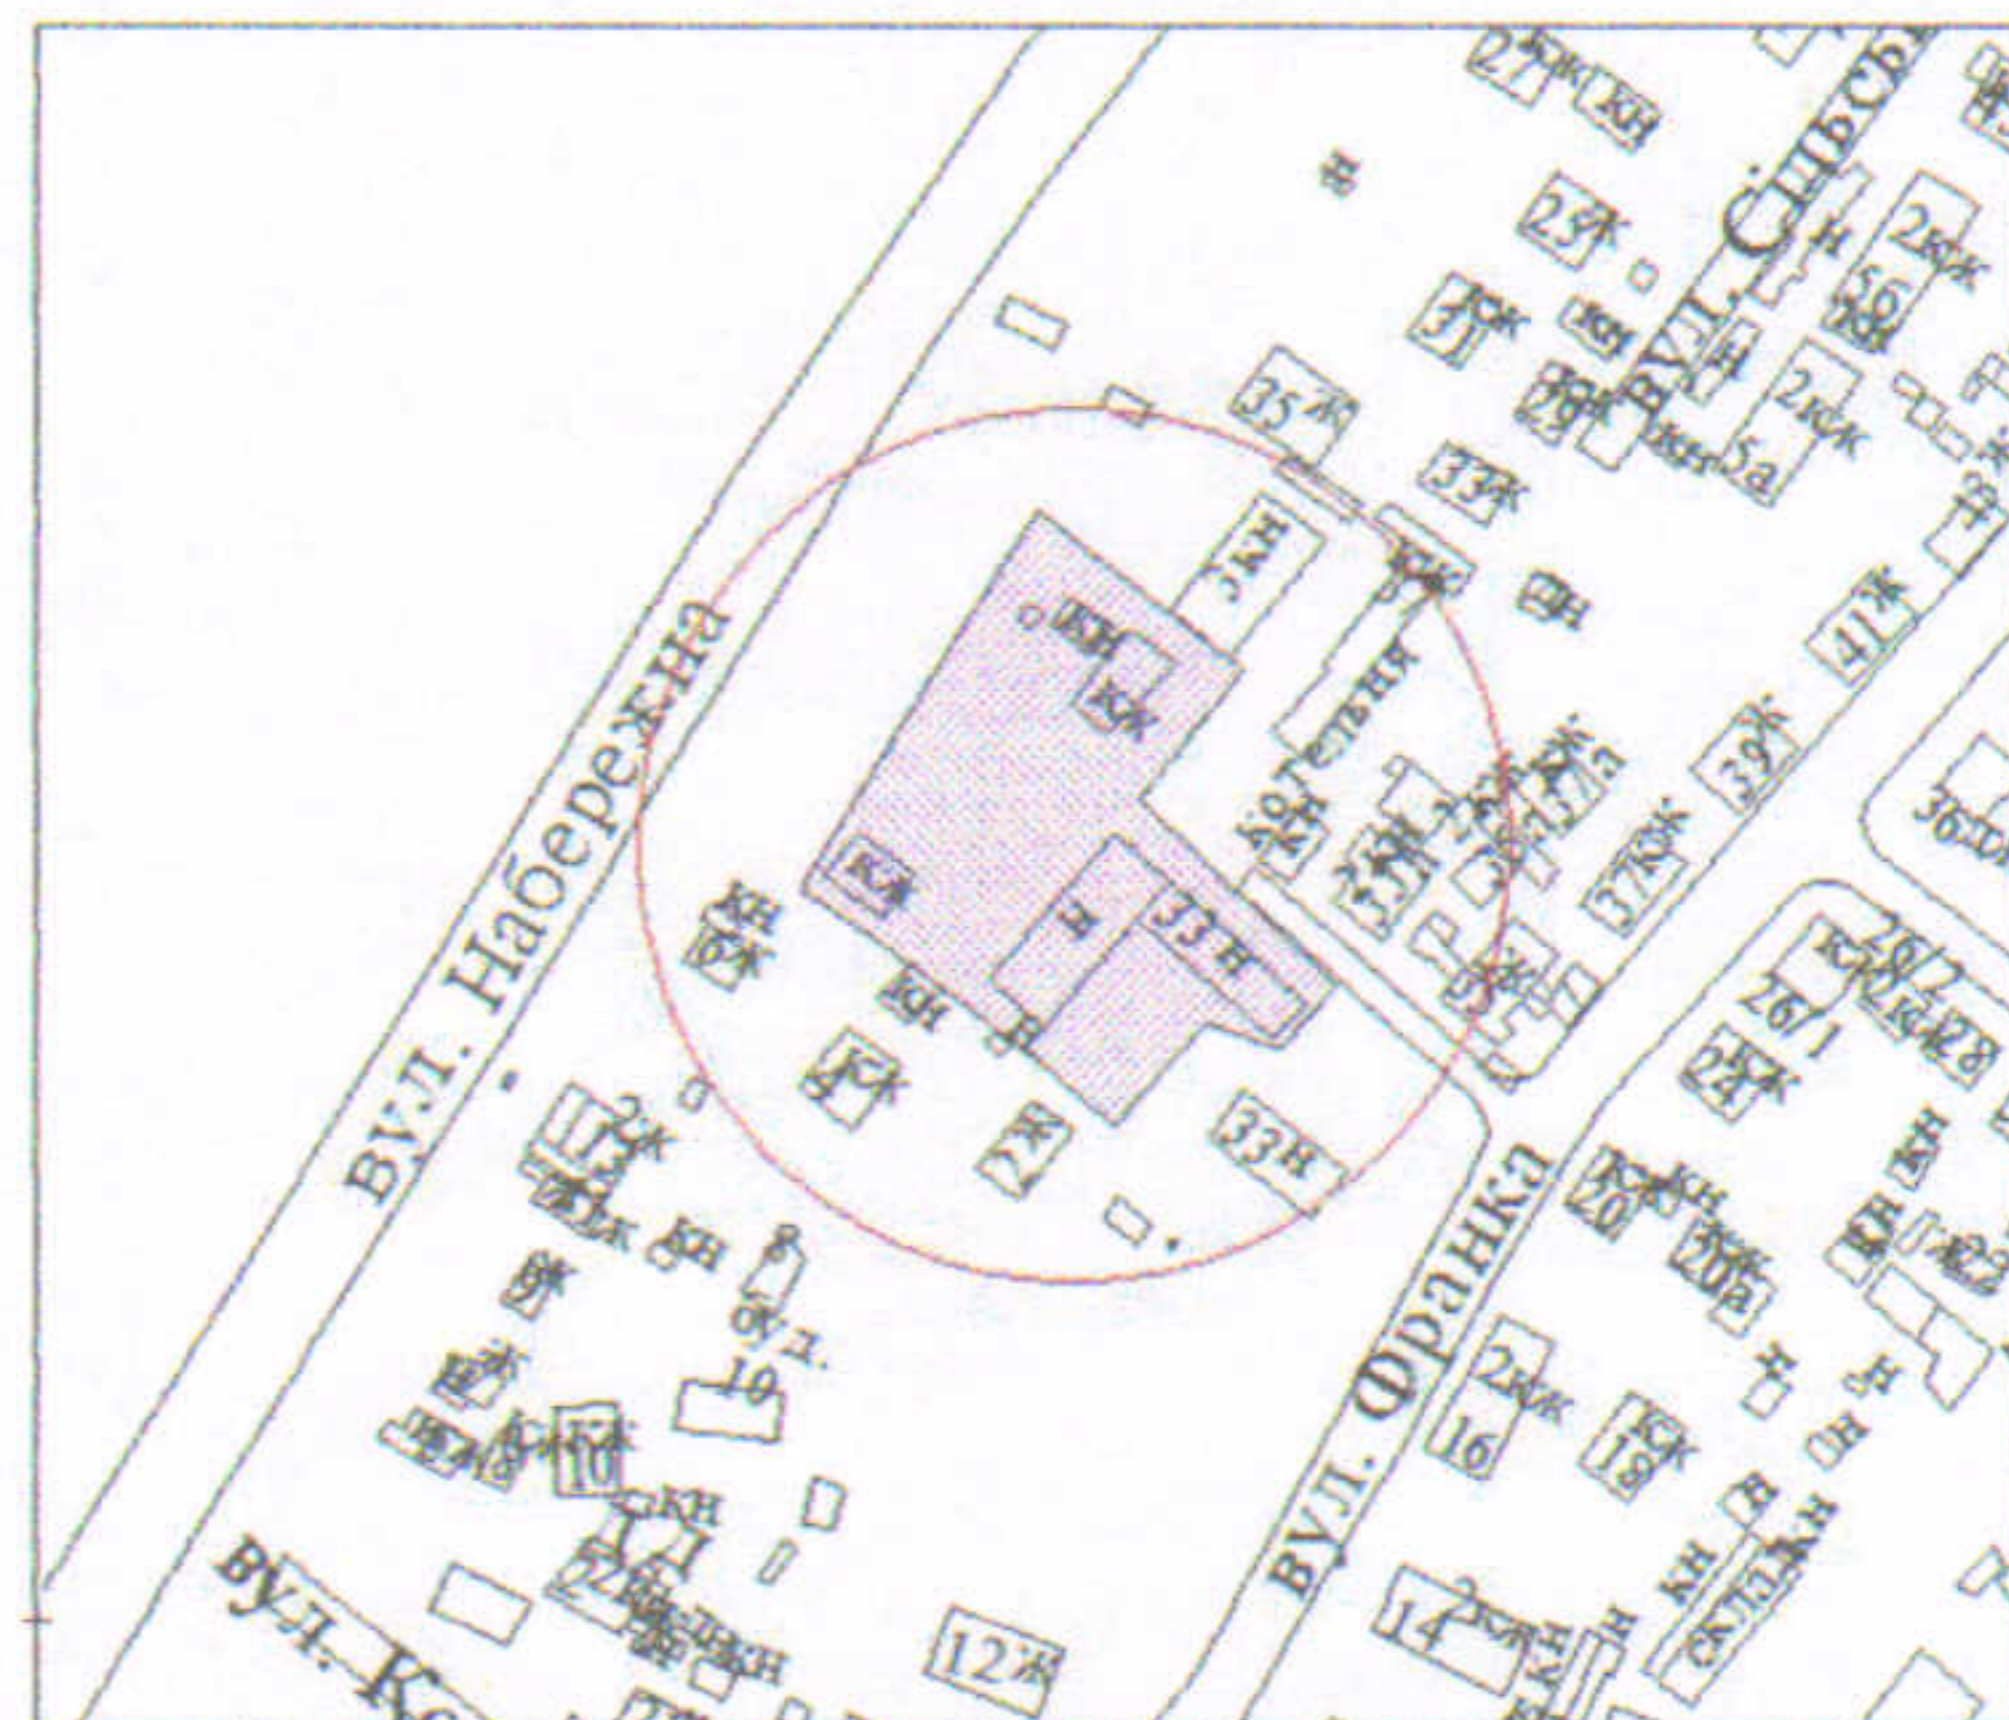

ПЛАН земельної ділянки

Ситуаційна схема

Кадастровий №: 0710100000:11:111:0071
 Адреса: м. Луцьк, вул. Франка, 33
 Землекористувач: громадянин Тараймович Богдан Олександрович

УМОВНІ ПОЗНАЧЕННЯ

- 0,3280 га - земельна ділянка, що надається в оренду для будівництва та обслуговування адміністративних та господарських приміщень
- 0,3280 га - земельна ділянка, що була надана в постійне користування ВОЛИНСЬКІЙ ОРГАНІЗАЦІЇ НАЦІОНАЛЬНОЇ СПІЛКИ ХУДОЖНИКІВ УКРАЇНИ згідно з Державним актом на право постійного користування земельною ділянкою від 29.03.2012 за № 071010003000040
- 0,0933 га - обмеження, встановлені щодо використання земельної ділянки (охоронні зони навколо інженерних комунікацій (01.08) - водопровід, каналізація, повітряні лінії електропередачі, газопровід, підземні кабельні лінії електропередачі, теплотраса)

СЕКРЕТАР МІСЬКОЇ РАДИ _____

Юрій БЕЗПЯТКО

Масштаб 1 : 500			
Підпрісець Ю.М.Романюк ФІЗИЧНА ОСОБА-ПІДПРИСЕЦЬ РОМАНЮК ЮРІЙ МИКОЛАЙОВИЧ	Площа ділянки (га)	З них	
		в оренду	
	0,3280	0,3280	