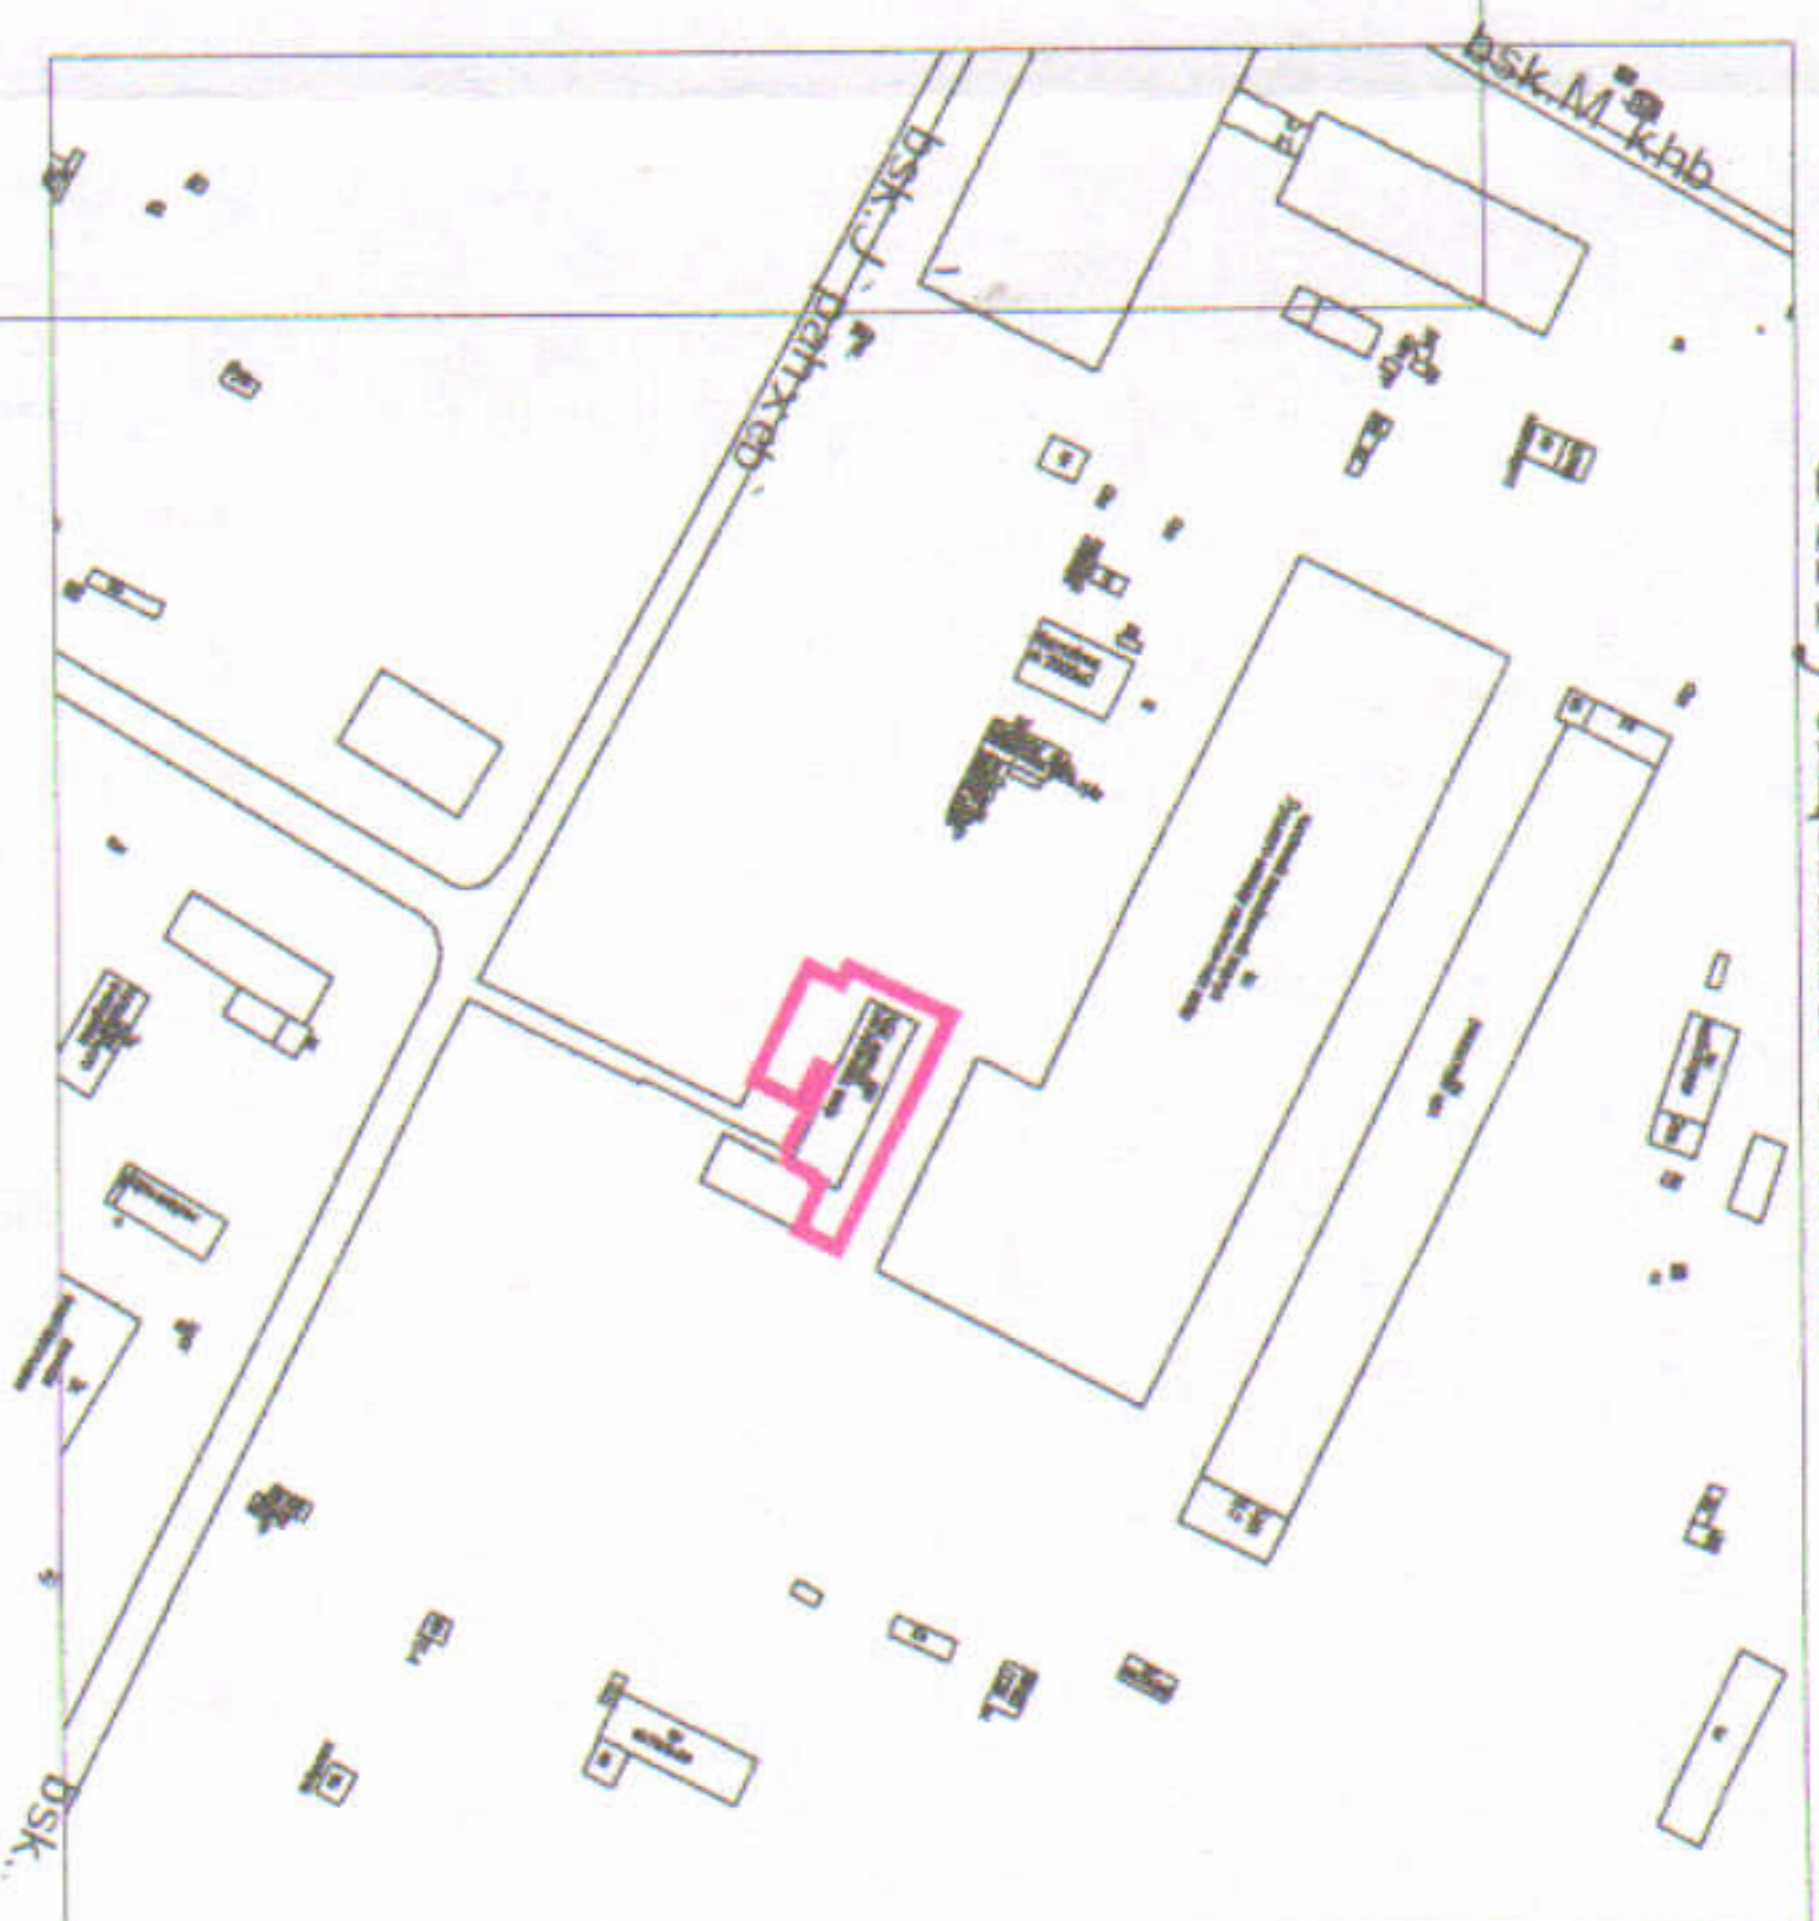

ПЛАН

земельної ділянки

Адреса: м. Луцьк, вул. Карбишева, 1

Землекористувачі:

Мале приватне підприємство "МЕЛІА"

громадянин Ристієвський Роберт Ієорович

громадянин Шваліковський Андрій Миколайович

громадянин Сітуха Наталія Володимирівна

Додаток до рішення міської ради  
№ \_\_\_\_\_ від " \_\_\_\_ " \_\_\_\_\_ 2021 р.

Ситуаційна схема

УМОВНІ ПОЗНАЧЕННЯ

0,38 га - земельна ділянка, що планується до відведення в оренду для будівництва та обслуговування нежитлових приміщень

СЕКРЕТАР МІСЬКОЇ РАДИ

Юрій БЕЗПЯТКО

Директор

Виконав

Перевірив

Костянтин ДІД

Маштаб 1:500

Орієнтовна площа ділянки (га)