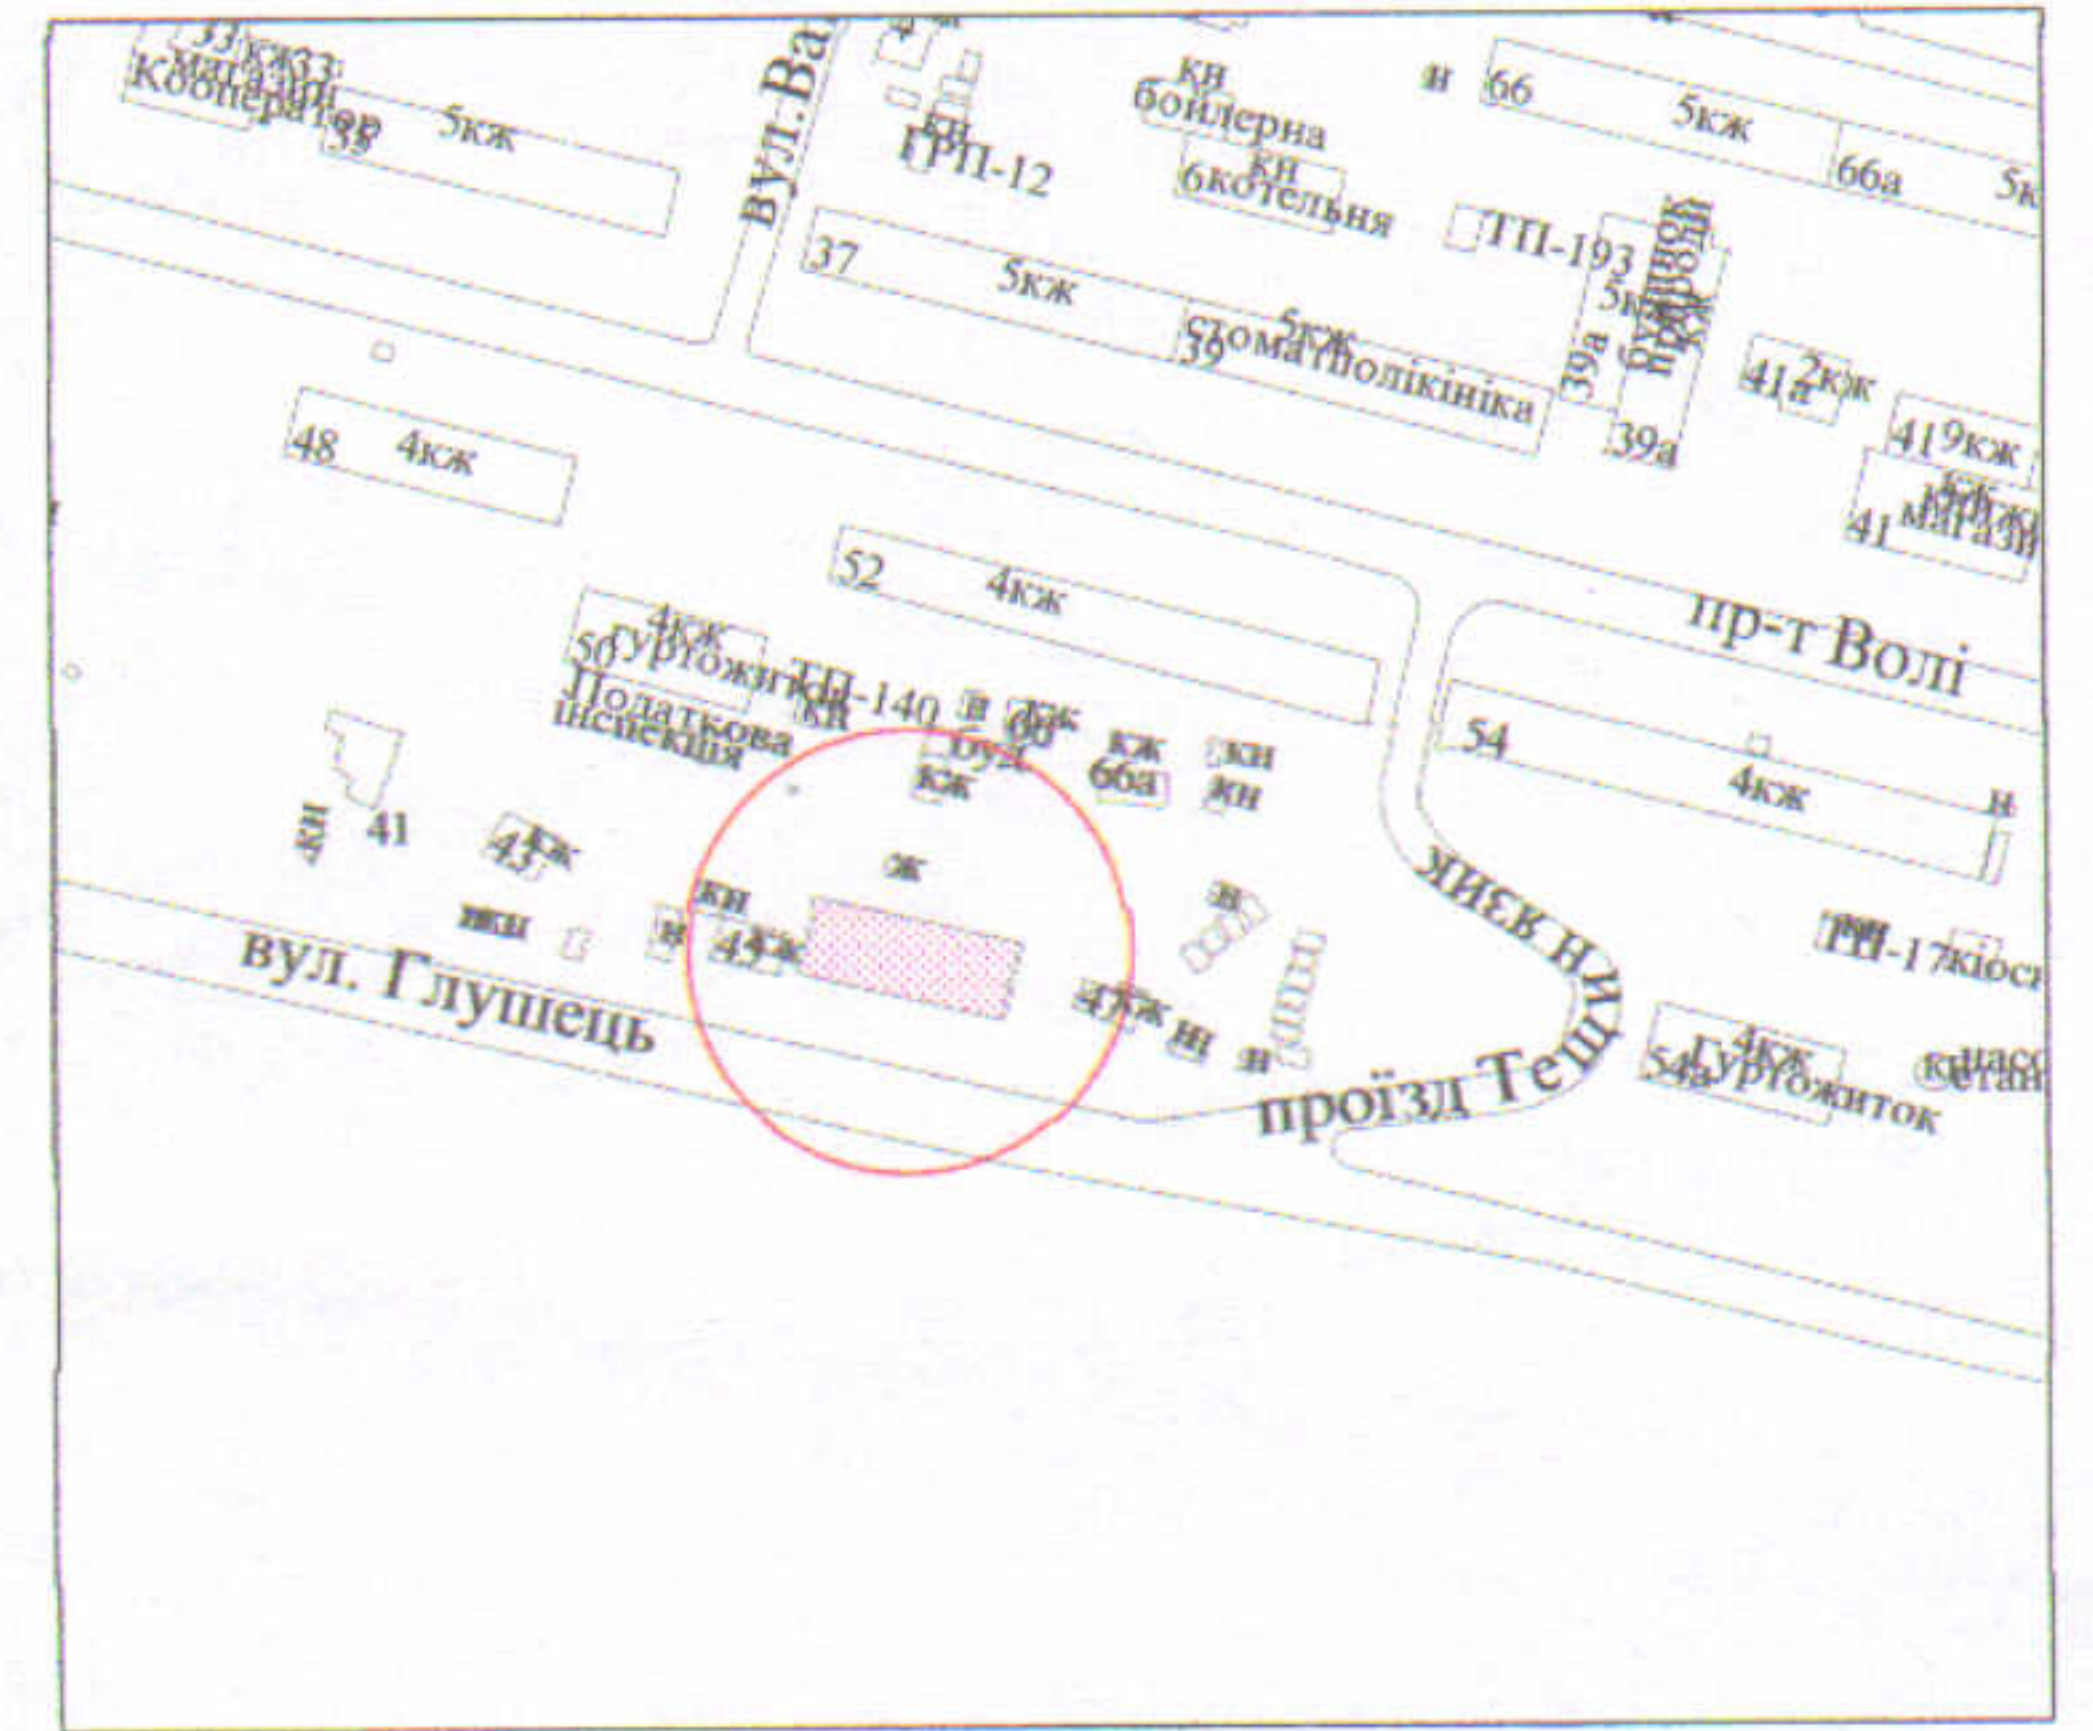

ПЛАН
земельної ділянки

Кадастровий №: 0710100000:11:044:0002
 Адреса: м. Луцьк, вул. Глушець, 45-а
 Землекористувач: громадянка Савчук Карина Юрївна

Ситуаційна схема

УМОВНІ ПОЗНАЧЕННЯ

0,0604 га - земельна ділянка для будівництва та обслуговування жилого будинку, господарських будівель і споруд