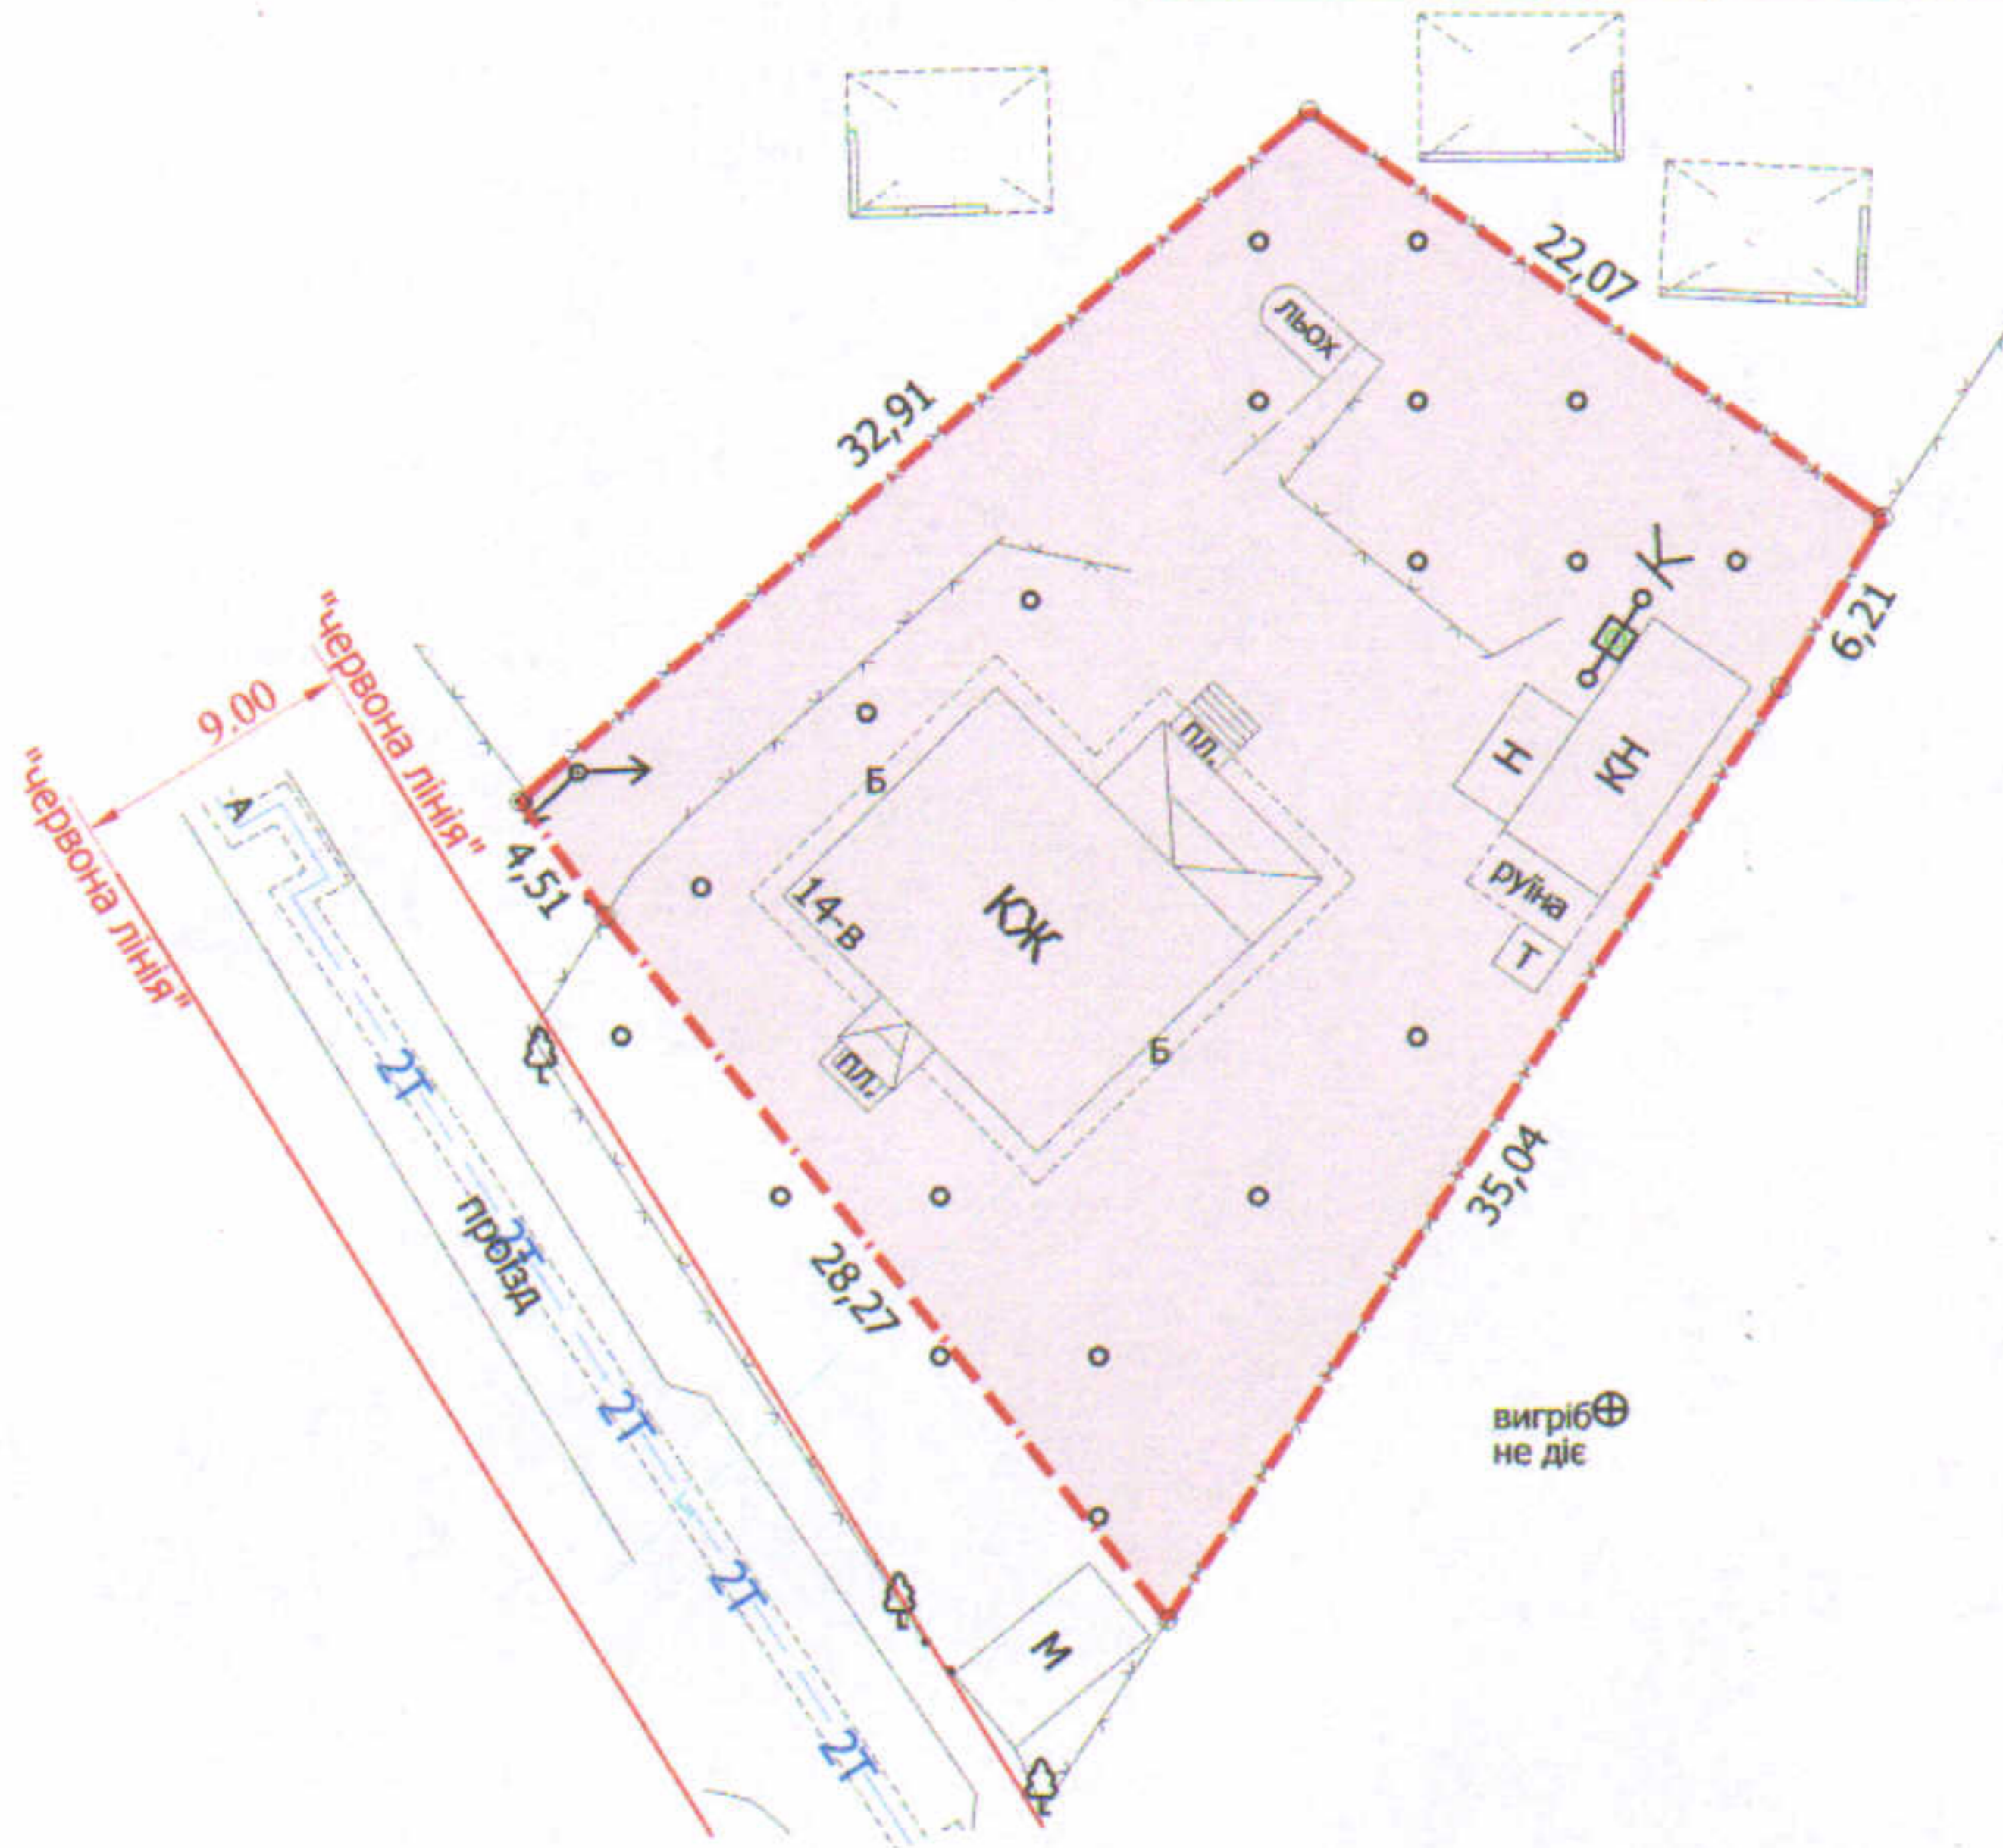

ПЛАН
земельної ділянки

Кадастровий номер: 0710100000:33:016:0079
 Адреса: м. Луцьк, вул. Конякіна, 14-в
 Землекористувач:
громадянка Близнюк Марія Василівна

Додаток до рішення міської ради
 № _____ від "___" _____ 20__ р.

Ситуаційна схема

УМОВНІ ПОЗНАЧЕННЯ

0,1000 га — земельна ділянка, цільове призначення якої змінюється з "для будівництва та обслуговування жилого будинку, господарських будівель і споруд" [В.02.01 - для будівництва і обслуговування житлового будинку, господарських будівель і споруд (присадибна ділянка)] на "В.02.10 - для будівництва і обслуговування багатоквартирного житлового будинку з об'єктами торгово-розважальної та ринкової інфраструктури"

СЕКРЕТАР МІСЬКОЇ РАДИ

Юрій БЕЗПЯТКО

Директор	Завадський В.М.	Масштаб 1: 500	
Перевірив	Завадський В.М.		
Виконав	Кунц О.Ю.	Площа ділянки (га)	З них
ПП "Луцькземресурс"			0,1000
		0,1000	