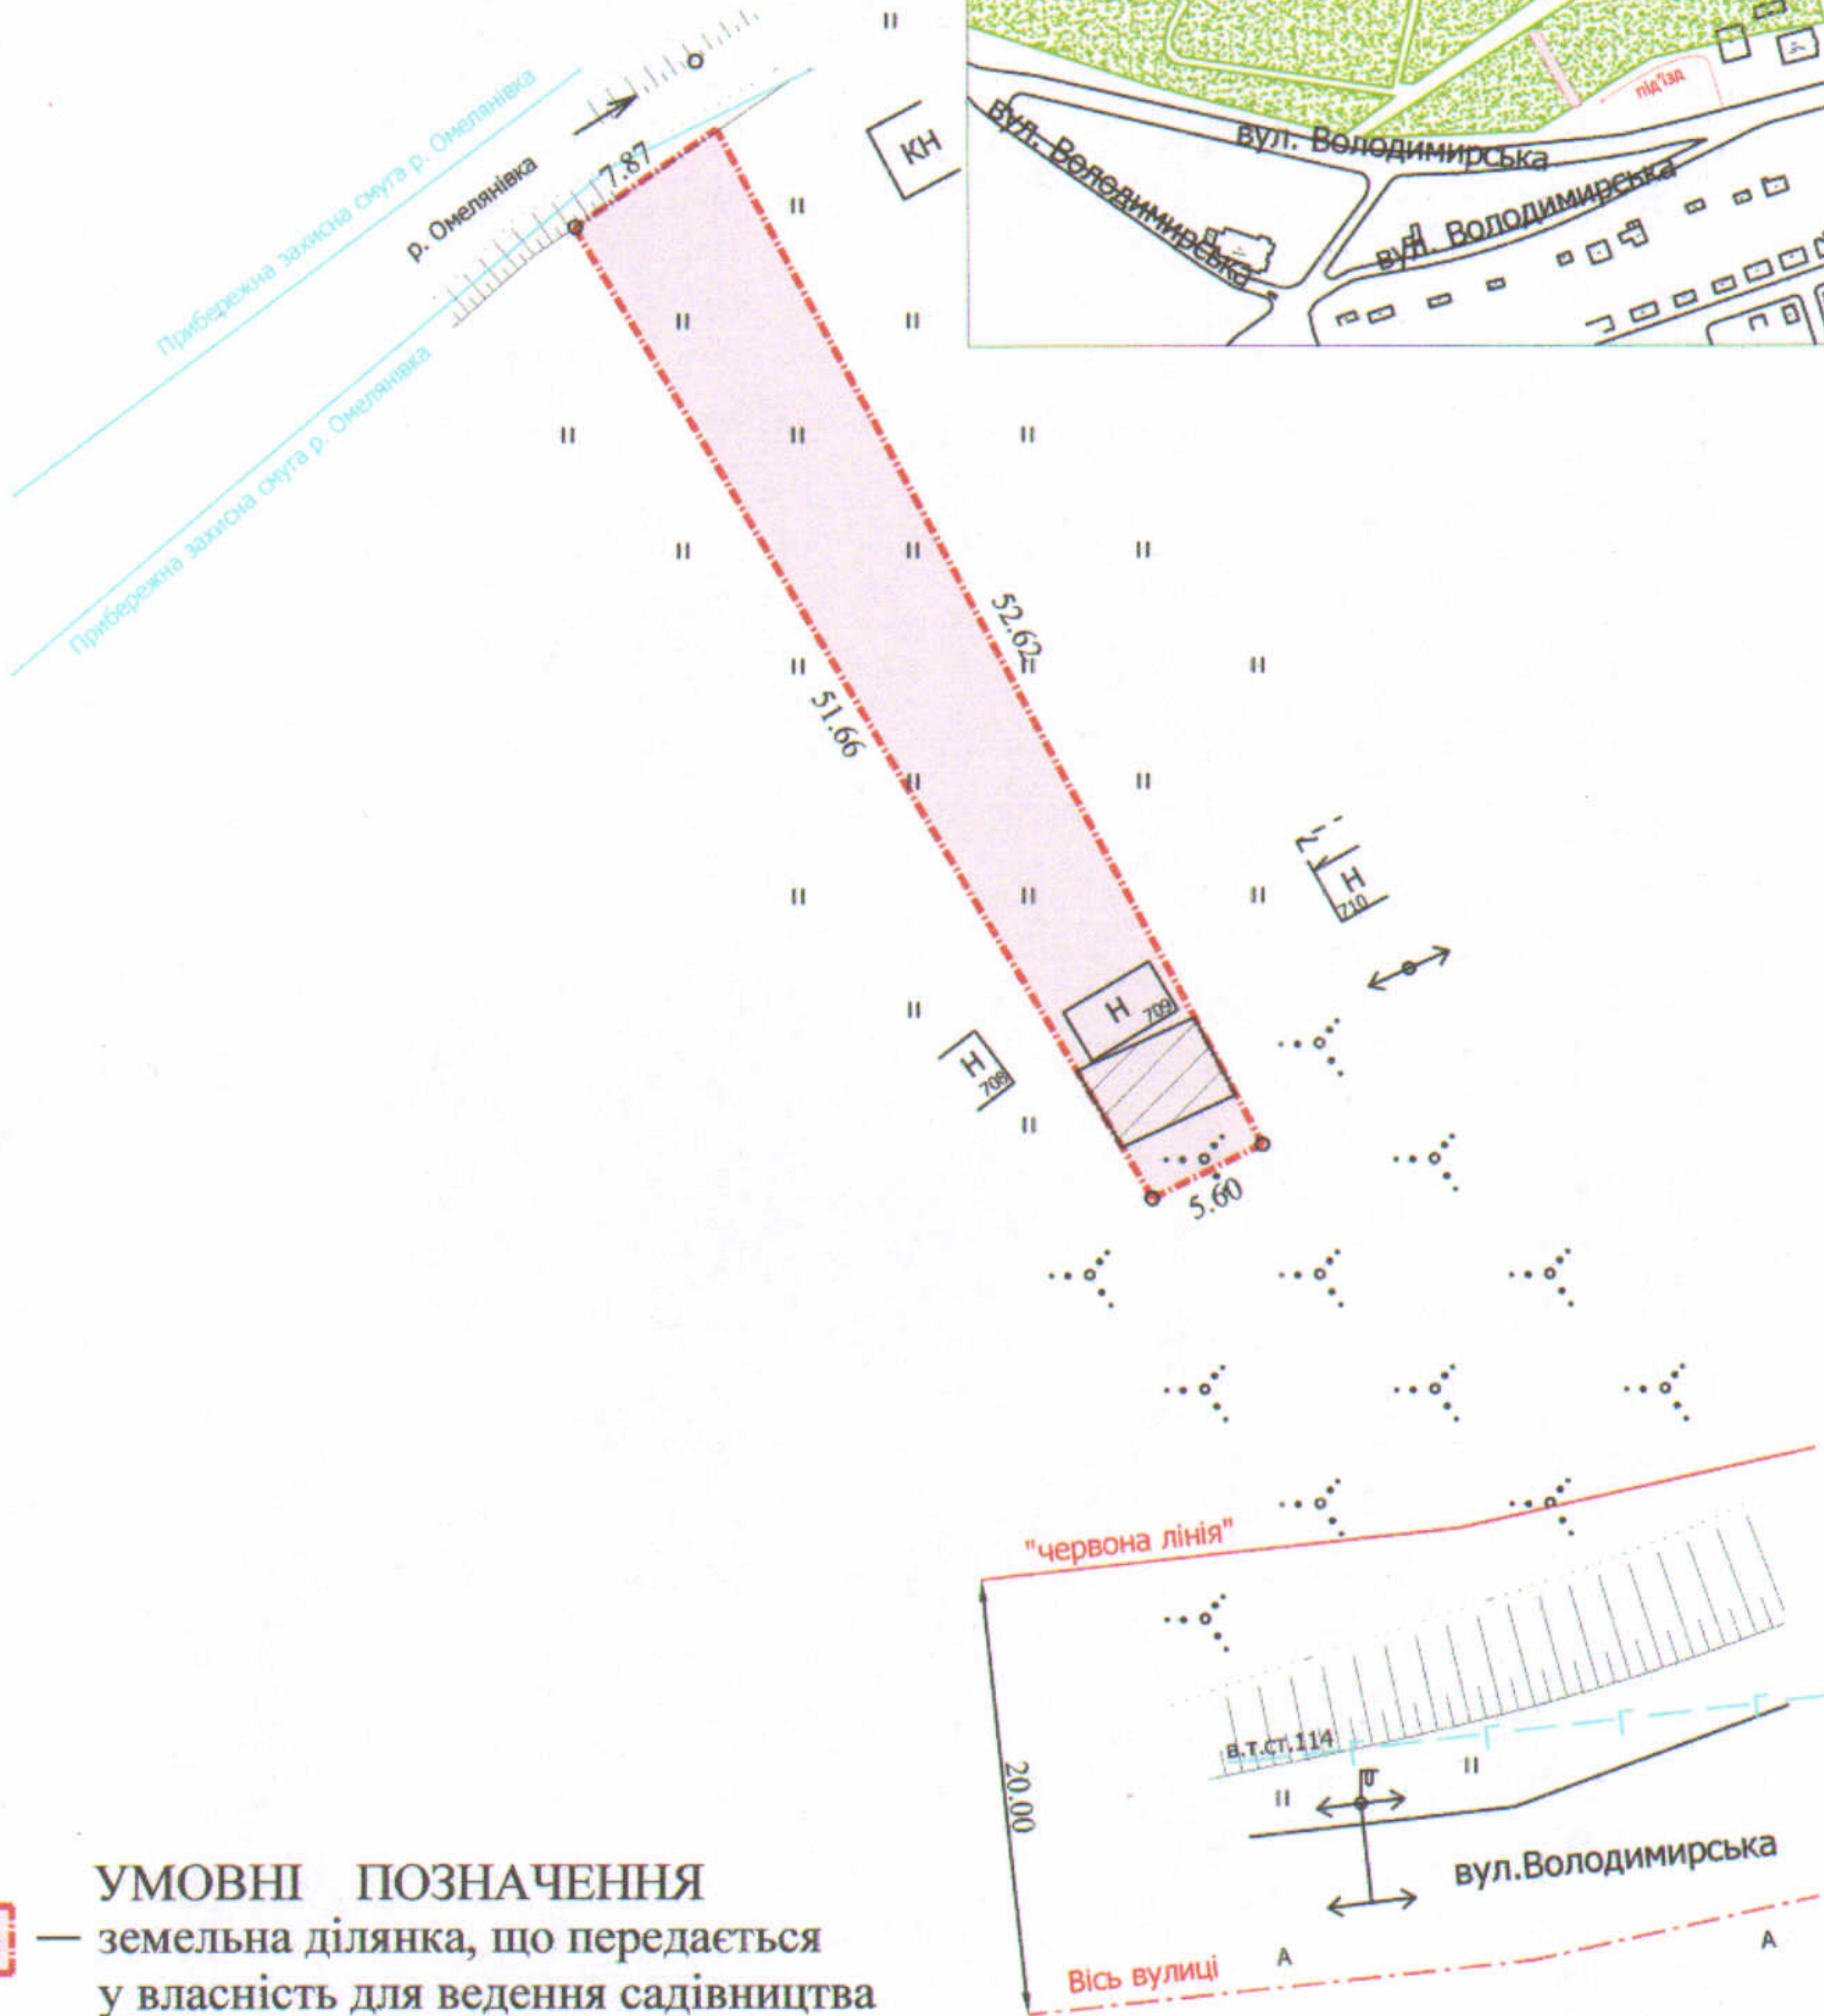

ПЛАН
земельної ділянки

Додаток до рішення міської ради
№ _____ від "___" _____ 20__ р.

Кадастровий номер: 0710100000:31:154:0027

Адреса: м. Луцьк, вул. Володимирська,
садівниче товариство "Дружба" № 709

Землекористувач:
громадянин Сахно Дмитро Олександрович

Ситуаційна схема

УМОВНІ ПОЗНАЧЕННЯ

0,0350 га

— земельна ділянка, що передається у власність для ведення садівництва

0,0023 га

— обмеження, встановлені щодо використання земельної ділянки (охоронні зони навколо інженерних комунікацій (01.08) - повітряна лінія електропередачі)

СЕКРЕТАР МІСЬКОЇ РАДИ

Юрій БЕЗПЯТКО

ПІП "Луцькземресурс"

Директор: Завадський В.М.
Перевірив: Завадський В.М.
Виконав: Куниця О.Ю.

Масштаб 1: 500

Площа ділянки, га	З них
	у власність
0,0350	0,0350