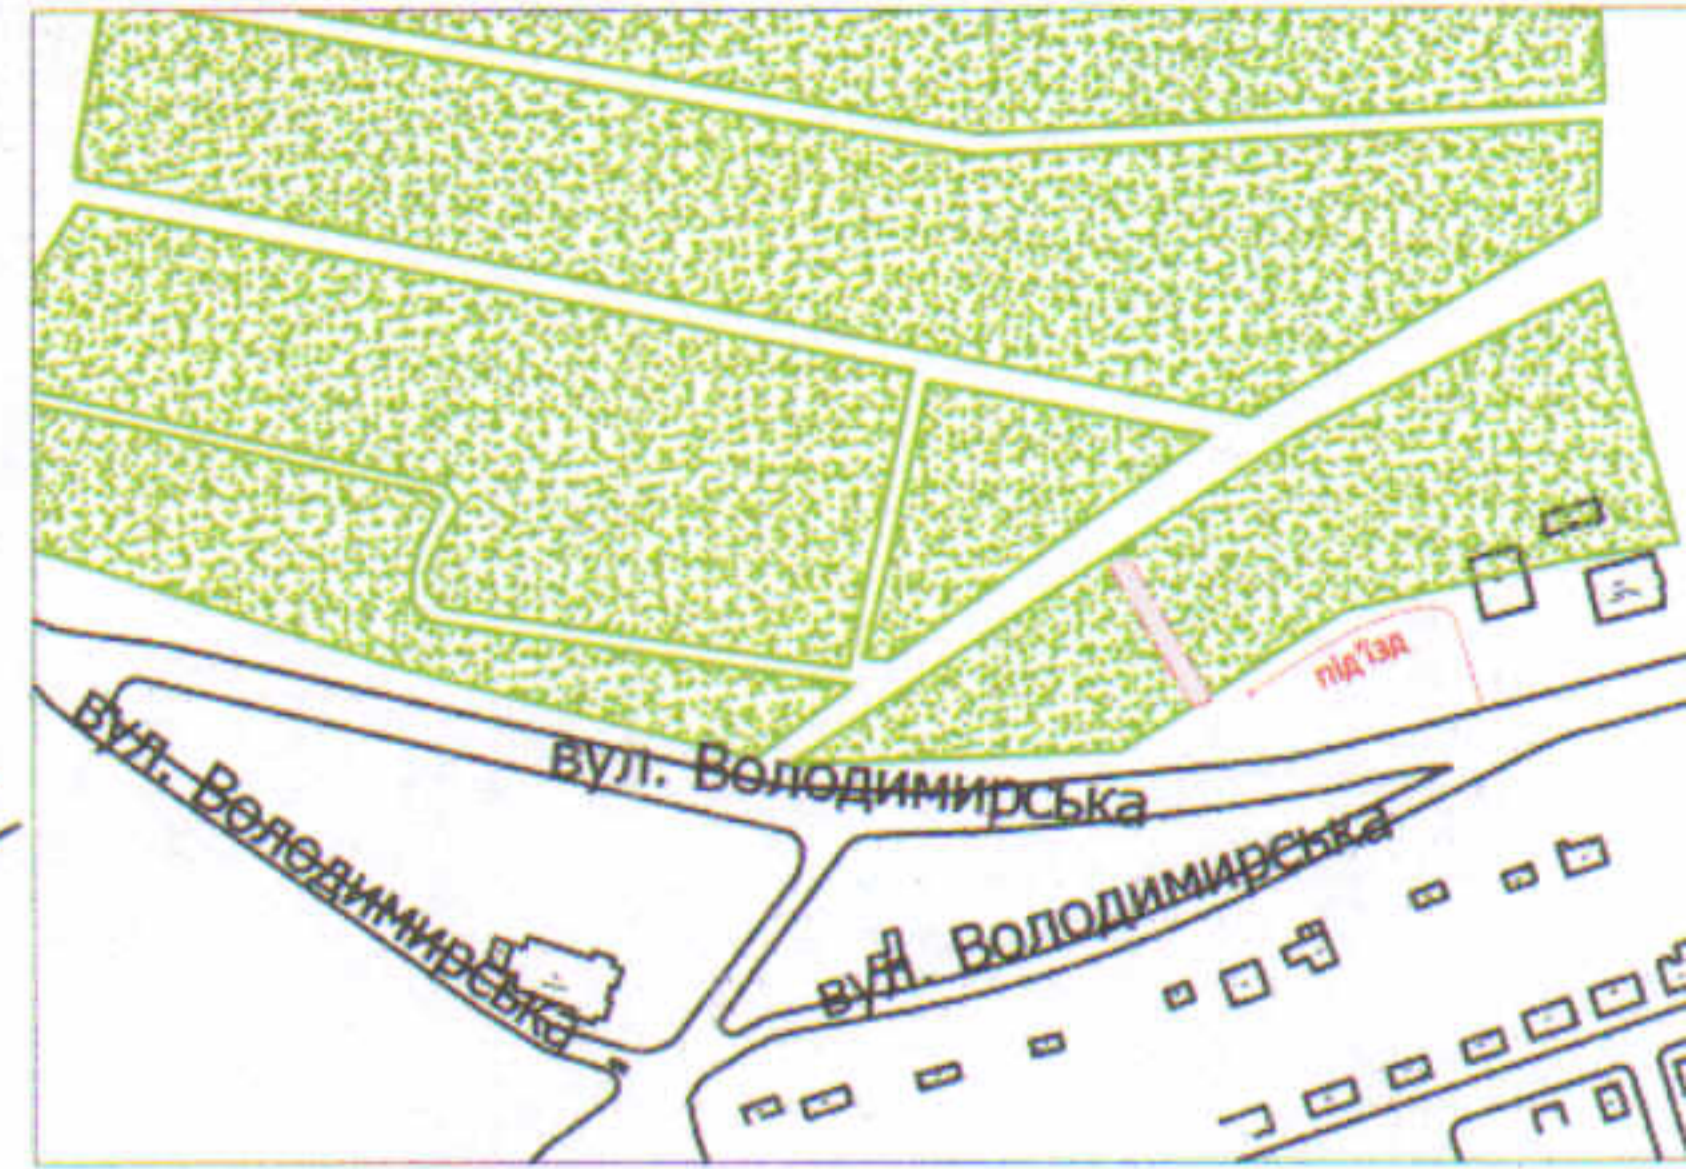

ПЛАН
земельної ділянки

Додаток до рішення міської ради
№ _____ від "___" _____ 20__ р.

Кадастровий номер: 0710100000:31:154:0027

Адреса: м. Луцьк, вул. Володимирська,
садівниче товариство "Дружба" № 709

Землекористувач:
громадянин Сахно Дмитро Олександрович

Ситуаційна схема

УМОВНІ ПОЗНАЧЕННЯ

0,0350 га

— земельна ділянка, що передається у власність для ведення садівництва

0,0023 га

— обмеження, встановлені щодо використання земельної ділянки (охоронні зони навколо інженерних комунікацій (01.08) - повітряна лінія електропередачі)