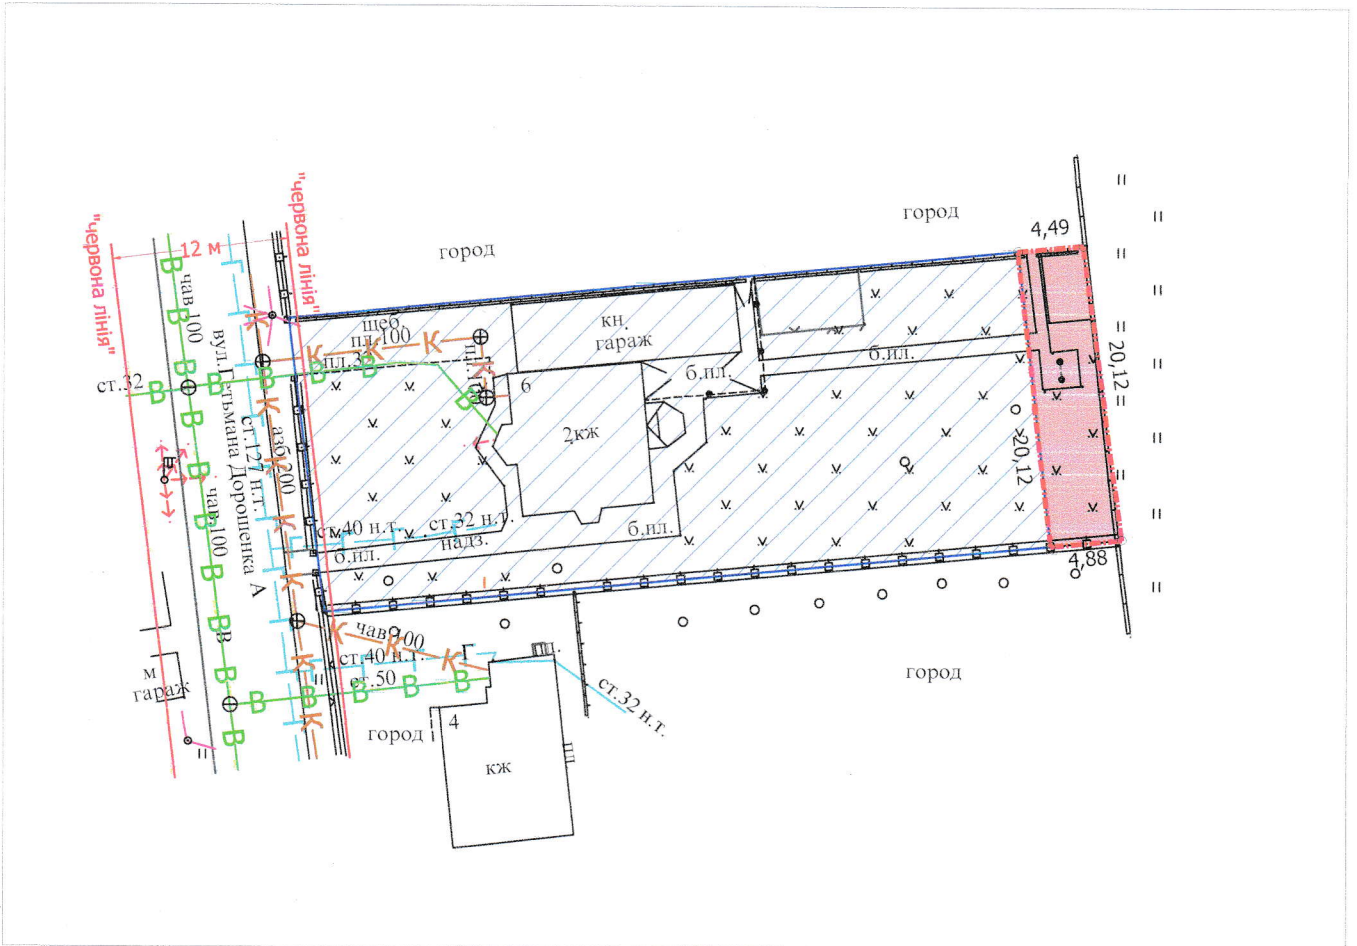

ПЛАН  
земельної ділянки

Додаток до рішення міської ради  
№ \_\_\_\_\_ від " \_\_\_\_\_ " \_\_\_\_\_ 20 р.

Кадастровий №: 0710100000:34:066:0145

Адреса: м. Луцьк, вул. Гетьмана Дорошенка, 6

Землекористувач:

громадянка Щербяк Інна Геннадіївна

Ситуаційна схема

УМОВНІ ПОЗНАЧЕННЯ

**0,0094 га** - земельна ділянка, що надається в оренду для будівництва та обслуговування жилого будинку, господарських будівель і споруд [В.02.01 - для будівництва і обслуговування житлового будинку, господарських будівель і споруд (присадибна ділянка)]