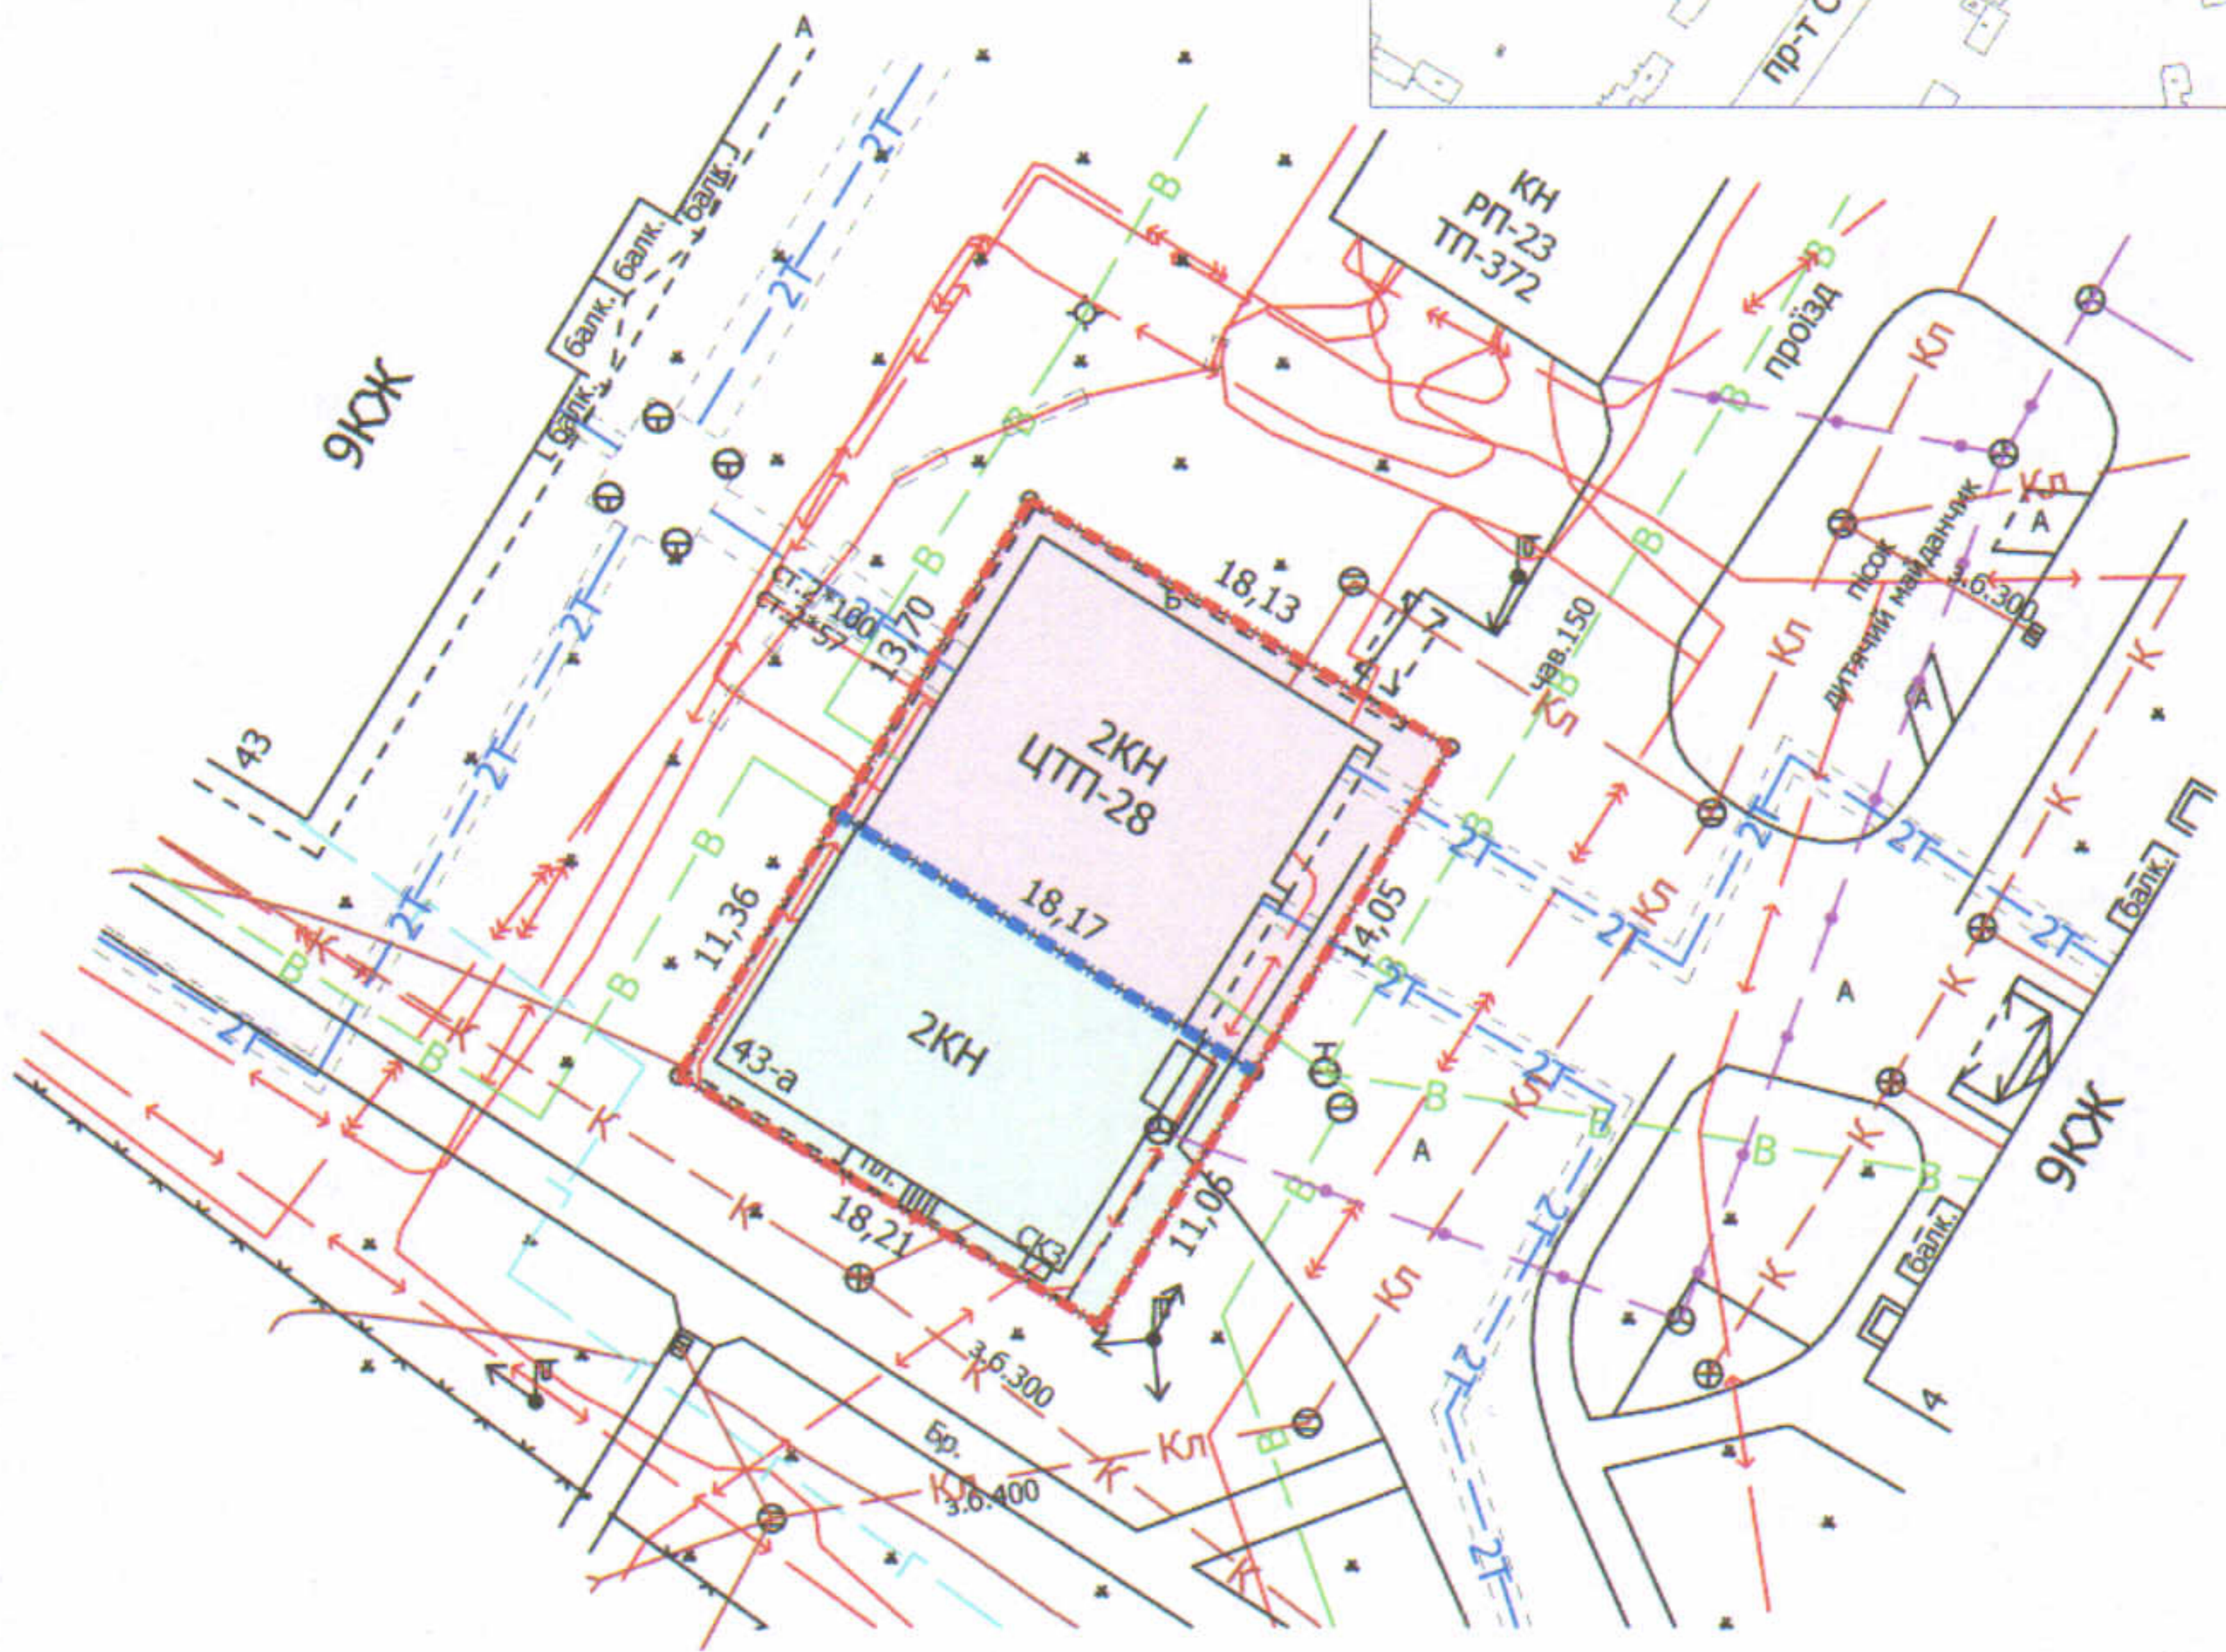

ПЛАН
земельної ділянки

Кадастровий №: 0710100000:22:037:0006

Адреса: м. Луцьк, вул. Гордіюк, 43-а

Землекористувач:

Луцька міська територіальна громада

в особі Луцької міської ради

Додаток до рішення міської ради
№ _____ від "___" _____ 20__ р.

Ситуаційна схема

УМОВНІ ПОЗНАЧЕННЯ

0,0456 га — земельна ділянка комунальної власності Луцької міської рада

— межа поділу земельної ділянки

0,0252 га — земельна ділянка № 1

0,0204 га — земельна ділянка № 2

СЕКРЕТАР МІСЬКОЇ РАДИ

Юрій БЕЗПЯТКО

Директор	Завадський В.М.	Масштаб 1:500		
Перевірив	Завадський В.М.			
Виконав	Кунц О.Ю.	Площа ділянки (га)	З них	
			в оренду	
		0,0456	1	0,0252
2	0,0204			