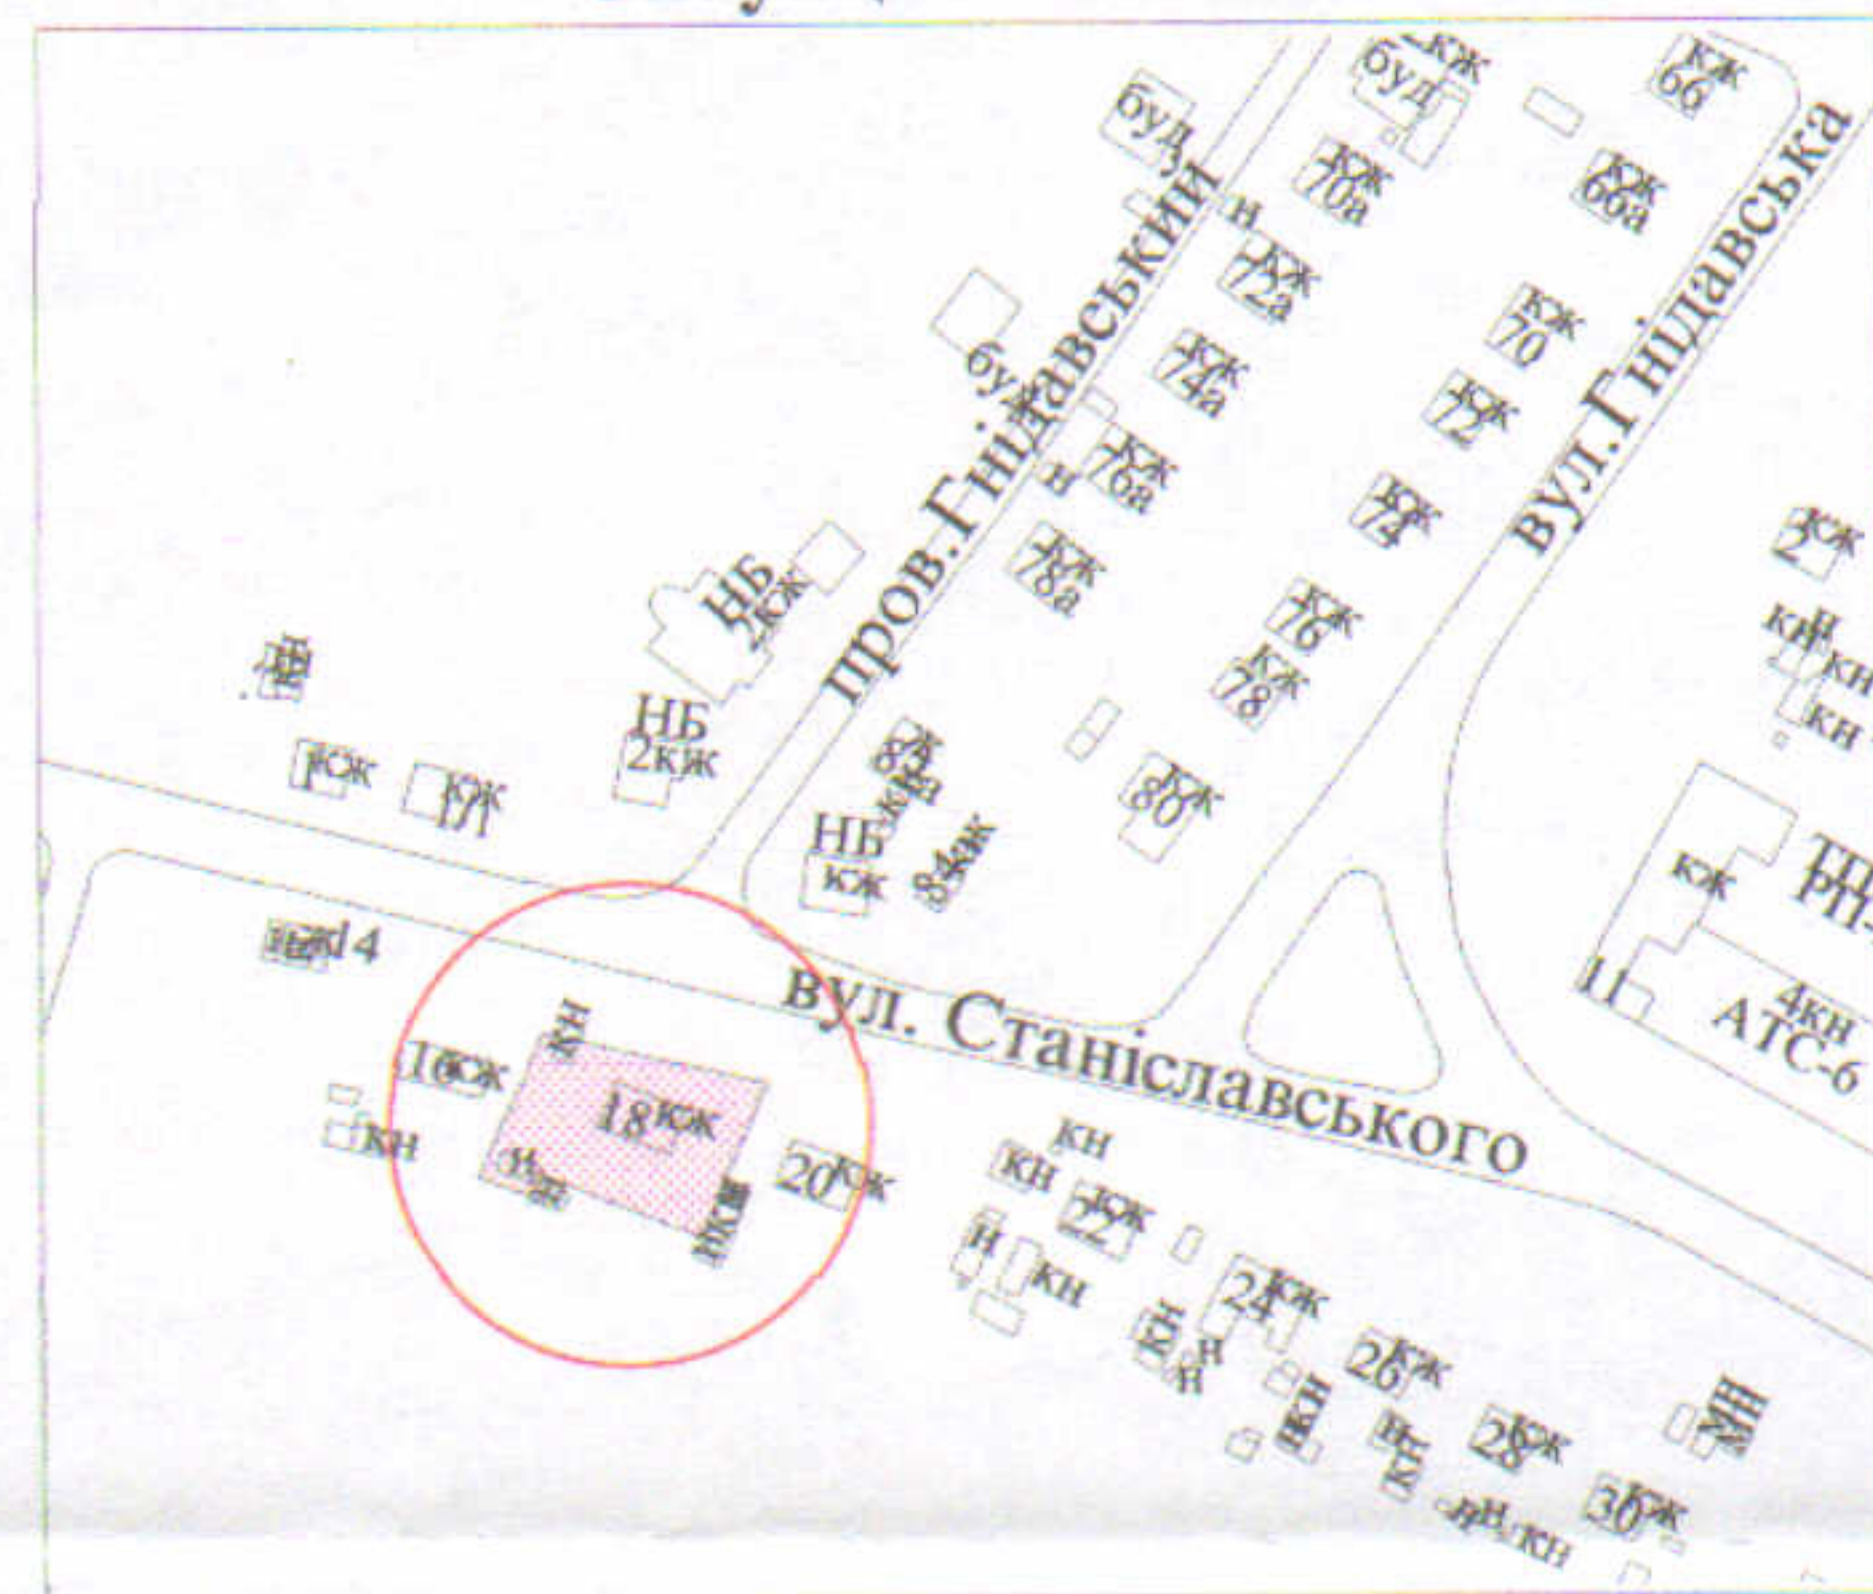

ПЛАН
земельної ділянки

Кадастровий № : 0710100000:21:139:0098

Адреса: м. Луцьк, вул. Станіславського, 18

Землекористувачі:

громадянин Теребус Володимир Володимирович (частка 1/2)

громадянин Теребус Петро Володимирович (частка 1/2)

Ситуаційна схема

УМОВНІ ПОЗНАЧЕННЯ

- 0,1000 га - земельна ділянка, що передається у спільну часткову власність для будівництва та обслуговування жилого будинку, господарських будівель і споруд
- 0,0161 га - обмеження, встановлені щодо використання земельної ділянки (охоронні зони навколо інженерних комунікацій (01.08) - водопровід, підземна кабельна лінія електропередачі)

Масштаб 1 : 500	
Площа ділянки (га)	3 них
	у власність
0,1000	0,1000