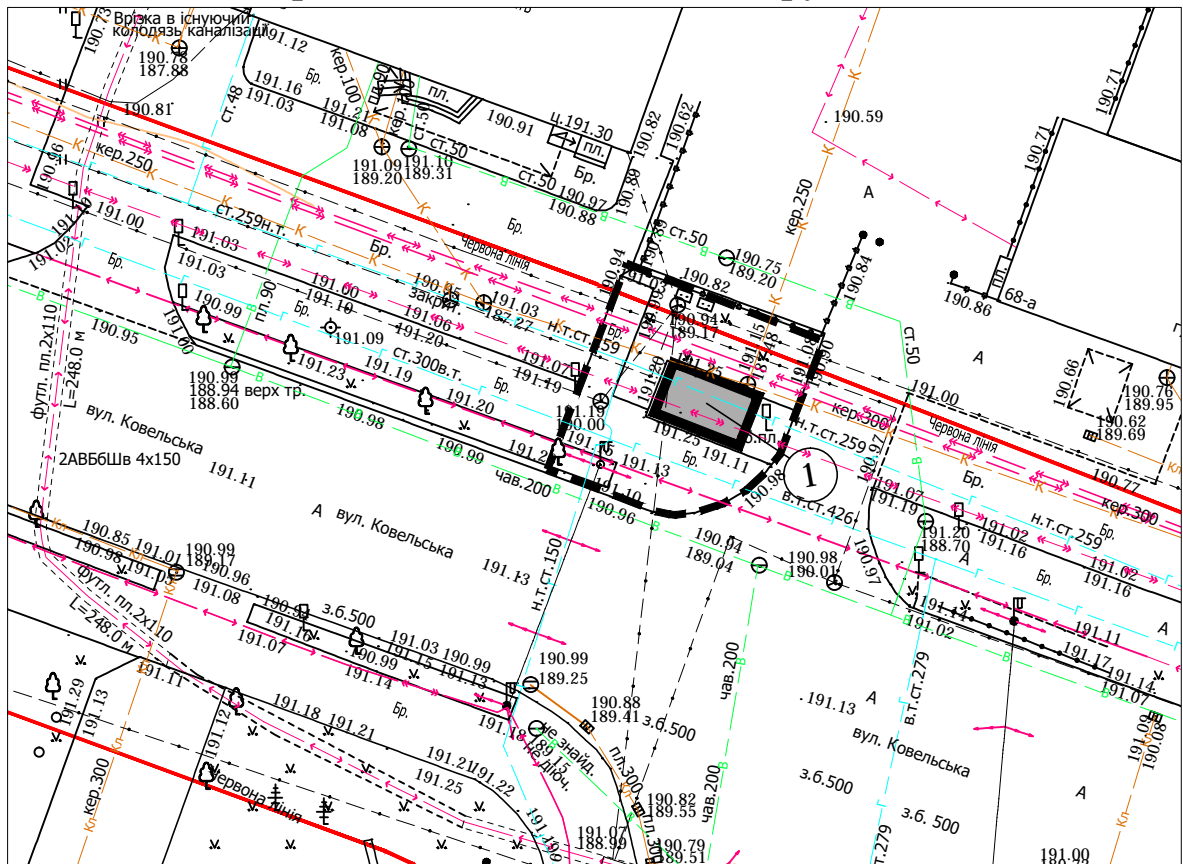

Назва об'єкта: стаціонарна тимчасова споруда

Адреса об'єкта: м. Луцьк, вул. Ковельська, 68-а

Забудовник: Чилій Юрій Павлович

Ситуаційна схема

Експлікація:

1. Торговельний павільйон

Схема розміщення тимчасової споруди, М 1:500

Умовні позначення:

Тимчасова споруда

Межа зони благоустрою

**ЗАСТУПНИК МІСЬКОГО ГОЛОВИ,
КЕРУЮЧИЙ СПРАВАМИ ВИКОНКОМУ**

ЮРІЙ ВЕРБИЧ

Управління містобудування та архітектури

Заступник начальника	Гула С.В.		
Начальник відділу	Лохманова А.В.		
Розробила	Висоцька С.А.		