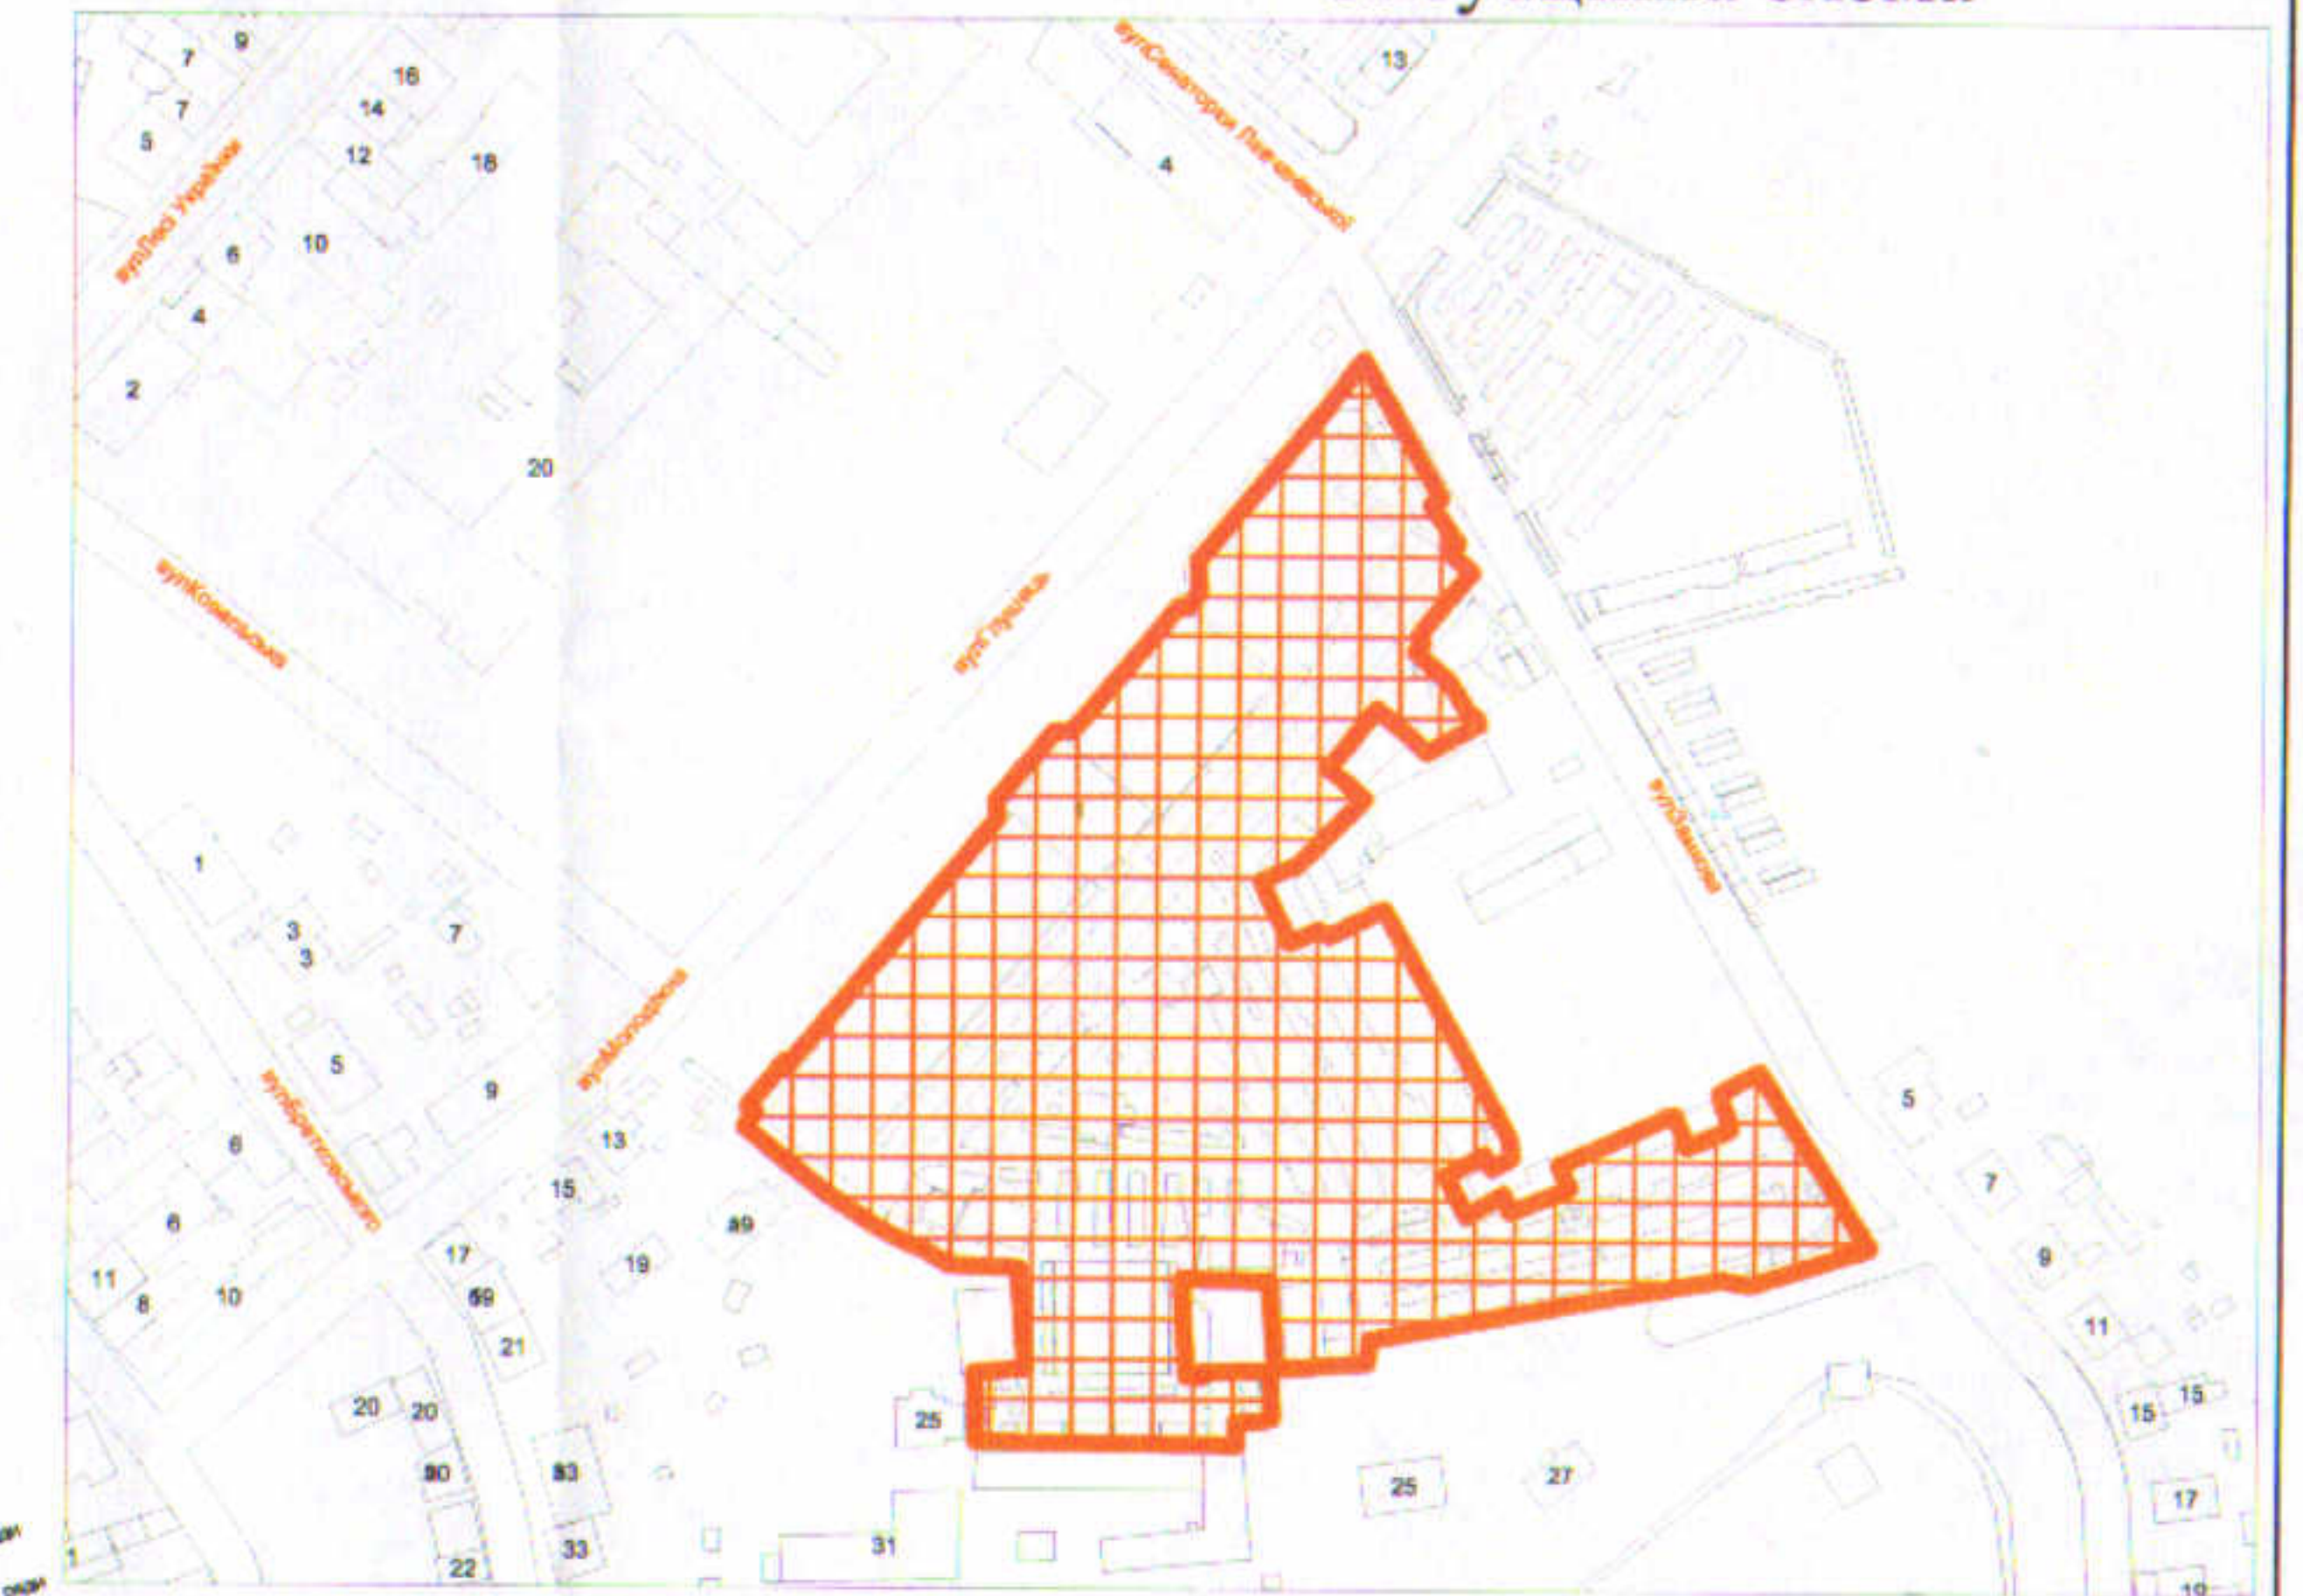

Кадастрові номери: 0710100000:11:166:0009
0710100000:11:166:0010
0710100000:11:166:0011
0710100000:11:166:0012

Адреса: м. Луцьк, вул. Глушець, 1
 Землекористувач:
Луцька міська територіальна громада в особі
Луцької міської ради

Додаток до рішення міської ради
 № _____ від "___" _____ 202_р.

Ситуаційна схема

УМОВНІ ПОЗНАЧЕННЯ:

- 1,4640га — земельна ділянка №1
- 0,1996га — земельна ділянка №2
- 0,5040га — земельна ділянка №3
- 0,0449га — земельна ділянка №4
- межа об'єднання земельних ділянок

СЕКРЕТАР МІСЬКОЇ РАДИ

Юрій БЕЗПЯТКО

Директор	Ю.В. Суходольський	Масштаб 1: 1000	
Сертифікований інженер-землепорядник	Дубко Олександр О.В. Дубко Сергій Іванович	Площа ділянок (га)	Загальна площа земельної ділянки, га
ПП "СОТА НОВА"		1	1,4640
		2	0,1996
		3	0,5040
		4	0,0449
			2,2125