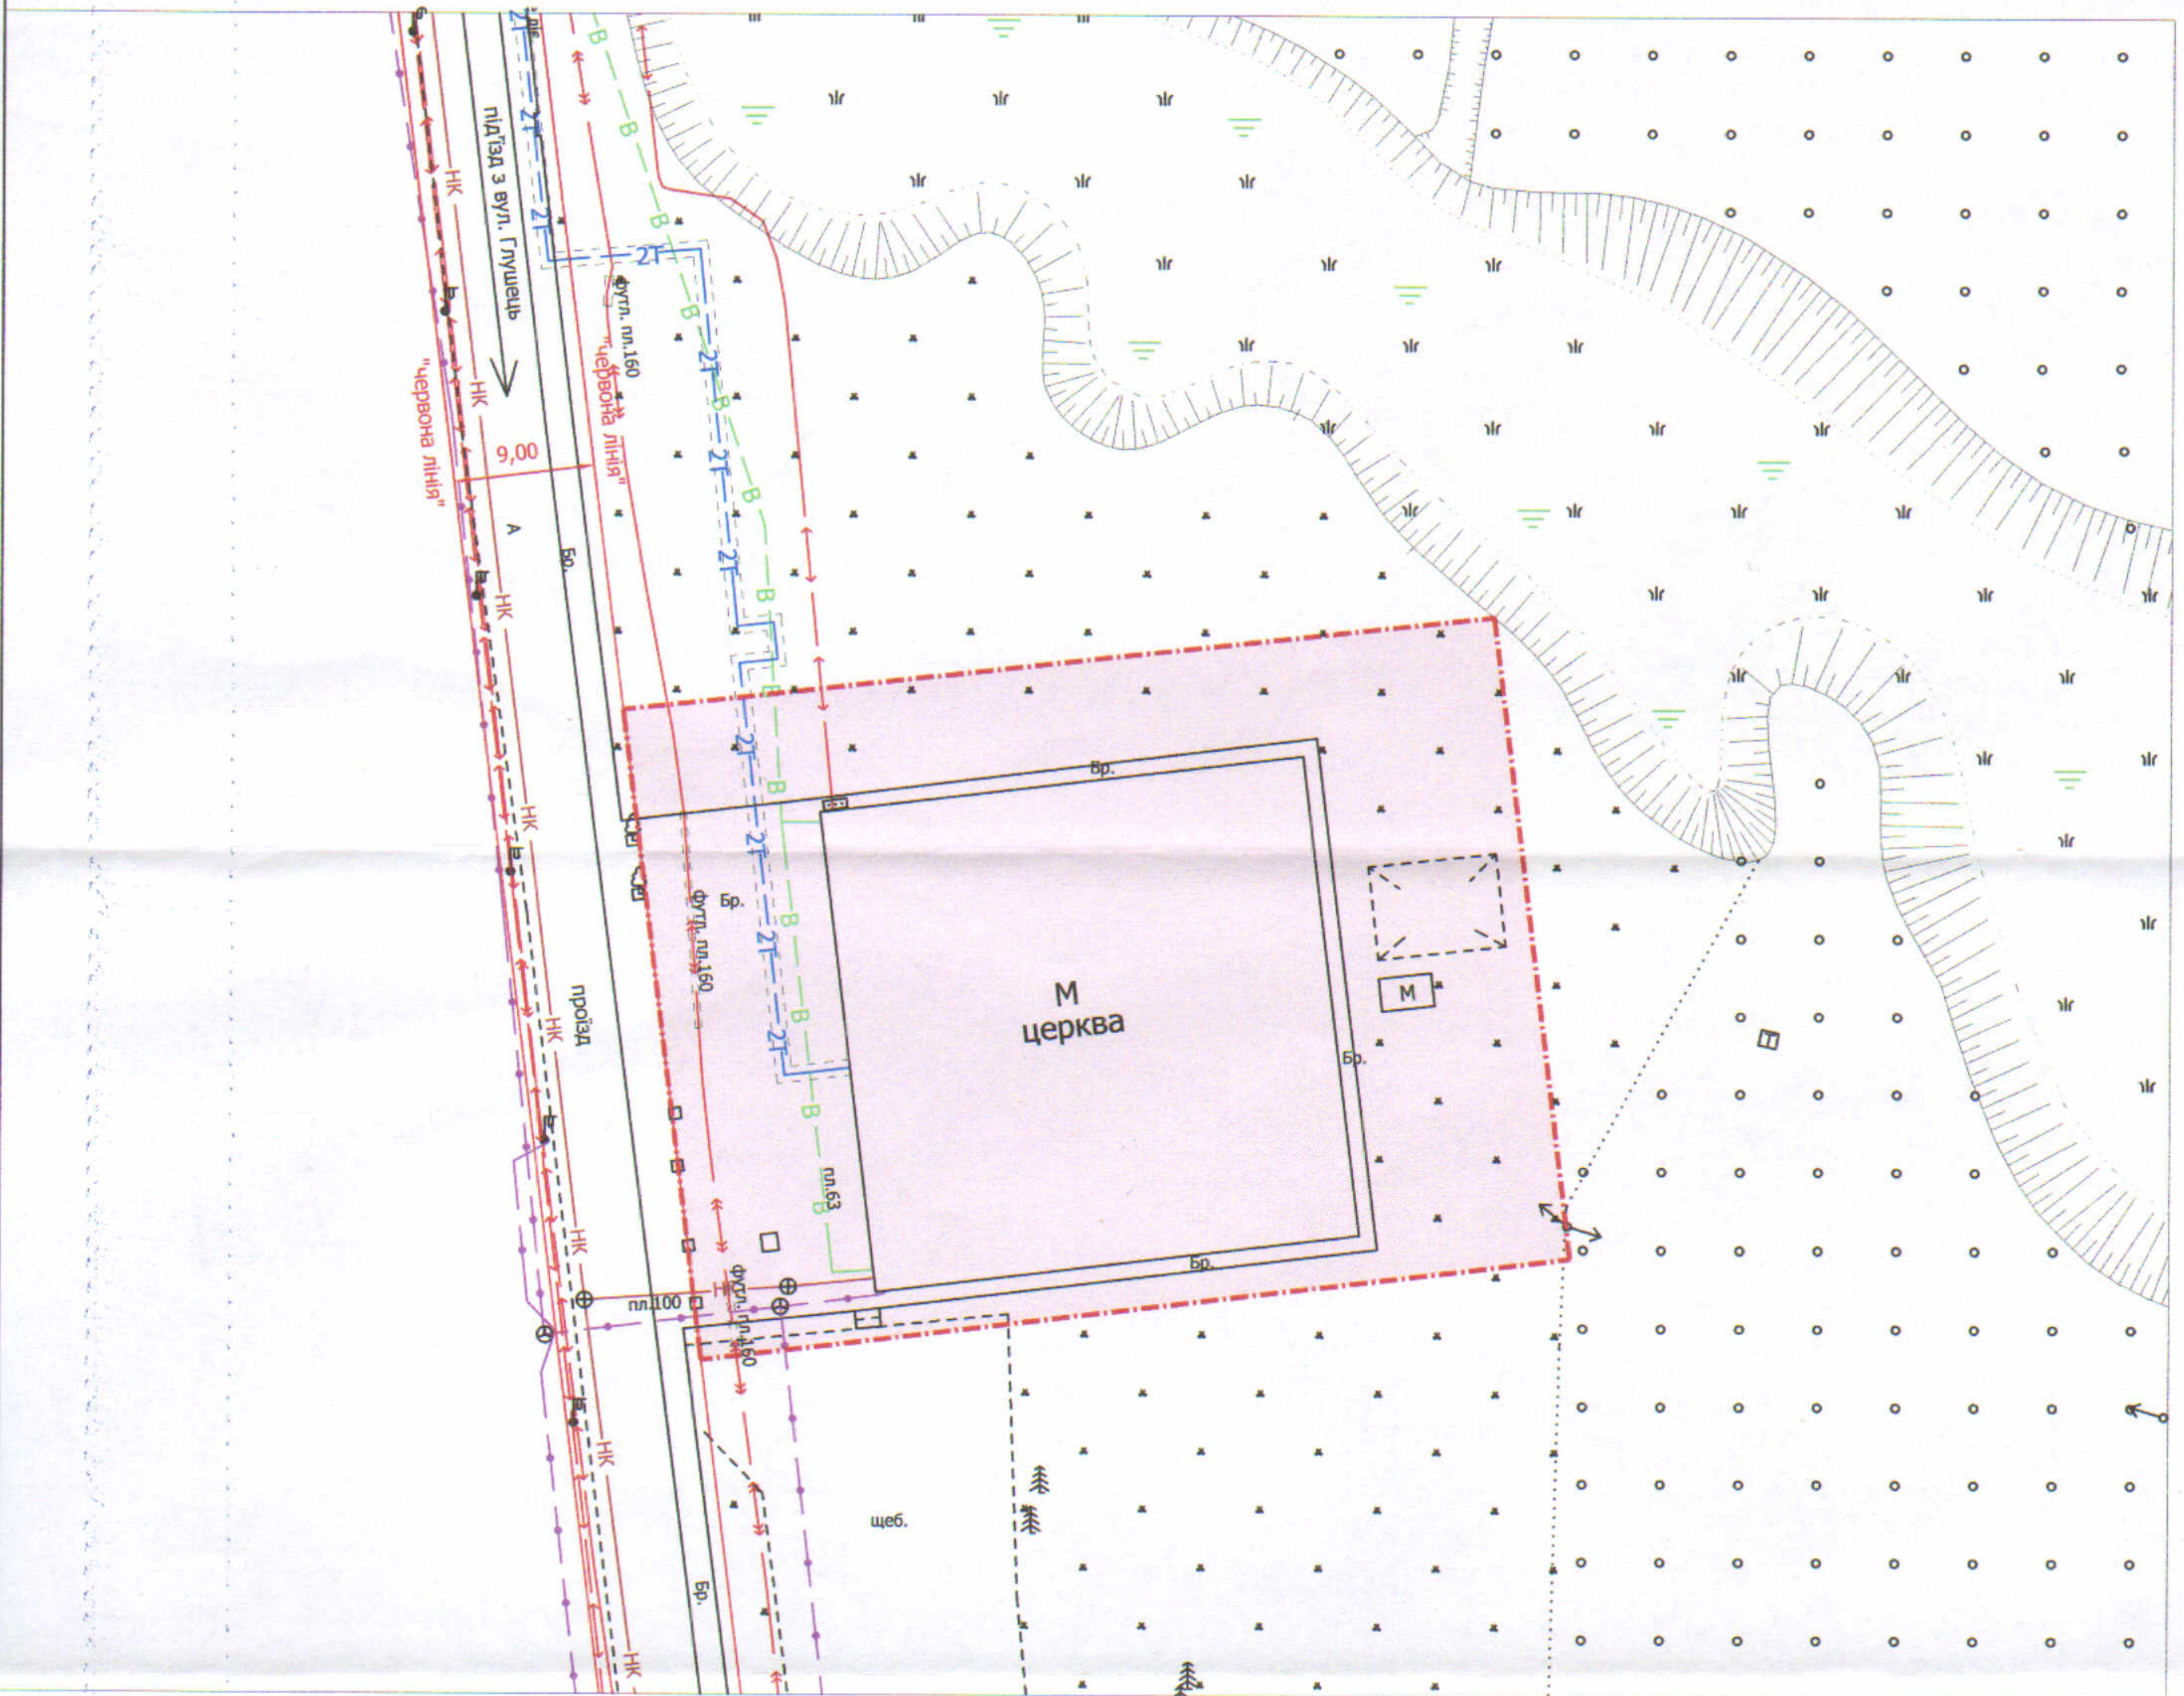

Адреса: м. Луцьк, вул. Глушець, 4

Землекористувач:

РЕЛІГІЙНА ОРГАНІЗАЦІЯ РЕЛІГІЙНА ГРОМАДА ЦЕРКВА  
ХРИСТІЯН ВІРИ ЄВАНГЕЛЬСЬКОЇ "СІОН" М. ЛУЦЬК

Ситуаційний план

УМОВНІ ПОЗНАЧЕННЯ

**0,24 га** — земельна ділянка, що планується до відведення в постійне користування для будівництва та обслуговування будівель громадських та релігійних організацій (В.03.04)

СЕКРЕТАР МІСЬКОЇ РАДИ \_\_\_\_\_

Юрій БЕЗПЯТКО

Директор	Завадський В.М.	Масштаб 1: 500
Перевірив	Завадський В.М.	
Виконав	Жуноц О.Ю.	Орієнтовна площа ділянки (га)
ГПТ "Луцькземресурс"		0,24
		З них в постійне користування
		-