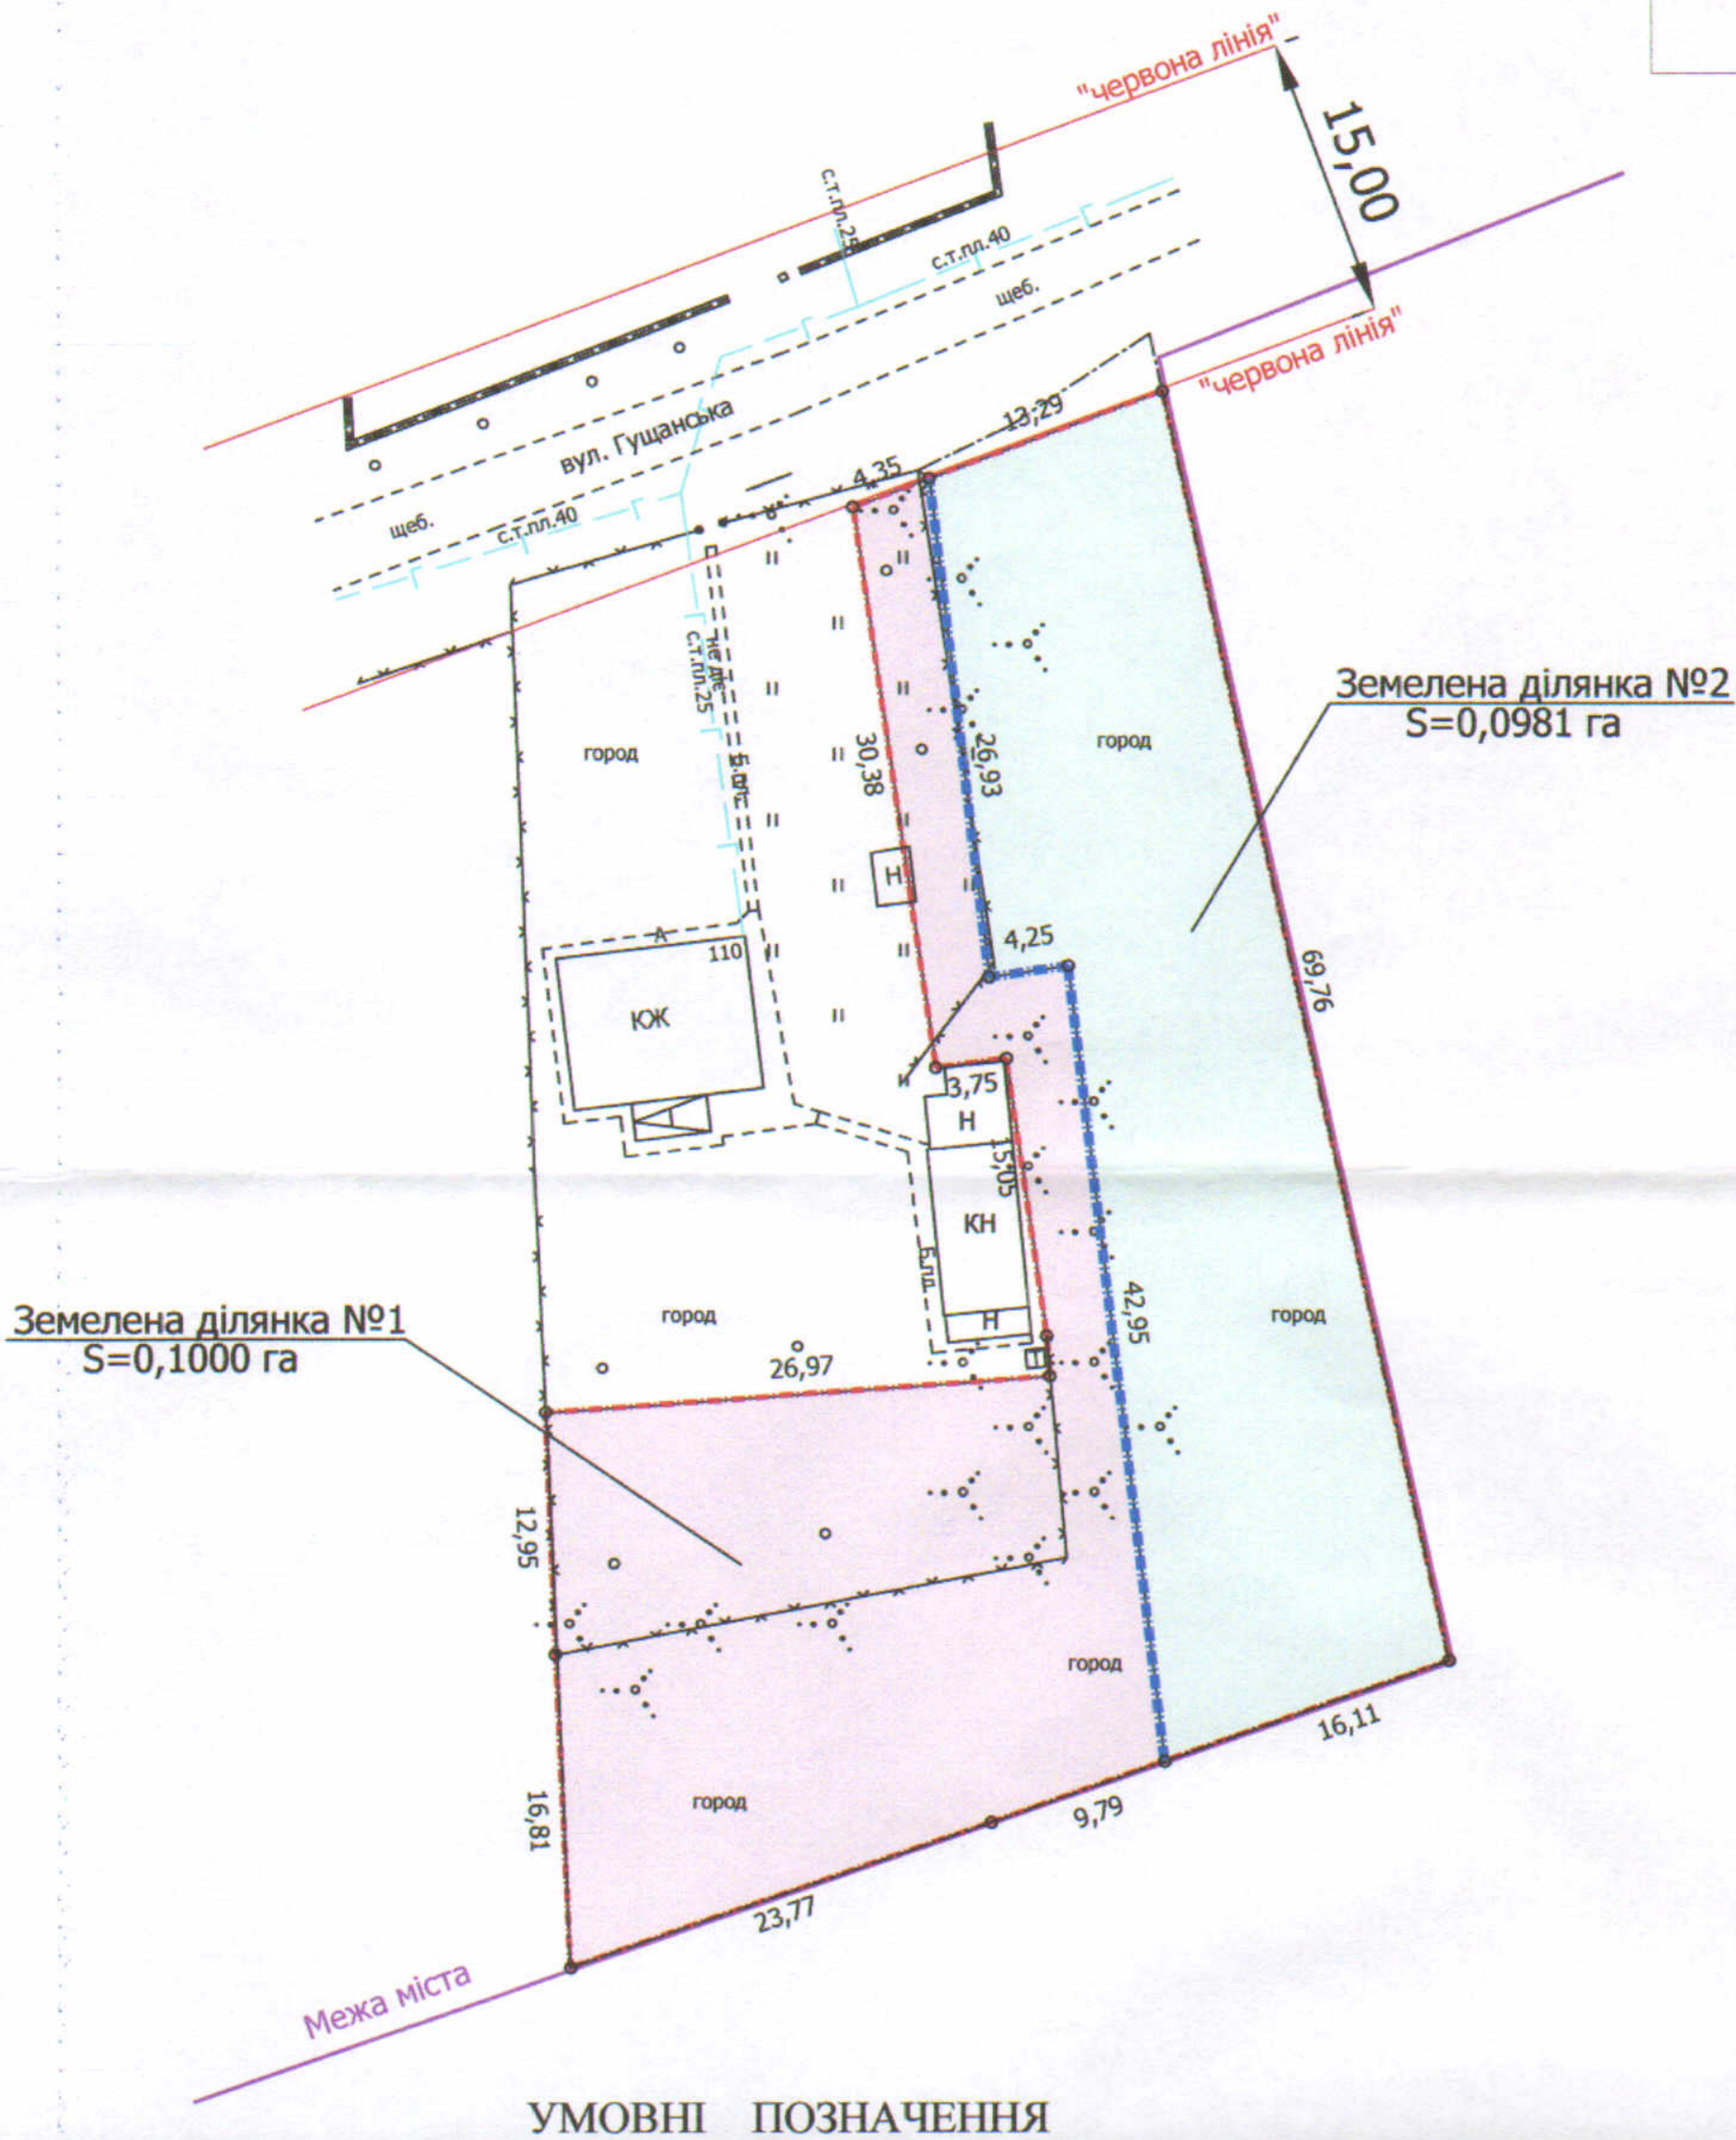

ПЛАН
земельної ділянки

Кадастровий №: 0710100000:42:025:0010

Адреса: м. Луцьк, вул. Гуцанська, 110

Власник:

Луцька міська територіальна громада в особі Луцької міської ради

Ситуаційна схема

УМОВНІ ПОЗНАЧЕННЯ

- 0,1981 га — земельна ділянка Луцької міської територіальної громади в особі Луцької міської ради, що підлягає поділу для будівництва та обслуговування жилого будинку, господарських будівель і споруд [В.02.01 - для будівництва і обслуговування житлового будинку, господарських будівель і споруд (присадибна ділянка)]
- межа поділу земельної ділянки
- 0,1000 га — земельна ділянка № 1
- 0,0981 га — земельна ділянка № 2

СЕКРЕТАР МІСЬКОЇ РАДИ _____ Юрій БЕЗПЯТКО

Директор	Завадський В.М.	Масштаб 1:500		
Перевірив	Завадський В.М.			
Виконав	Сілюк О.П.	Площа ділянки (га)	З них	
ІПІ "Луцькземресурс"			в оренду	
		0,1981	1	0,1000
	2		0,0981	