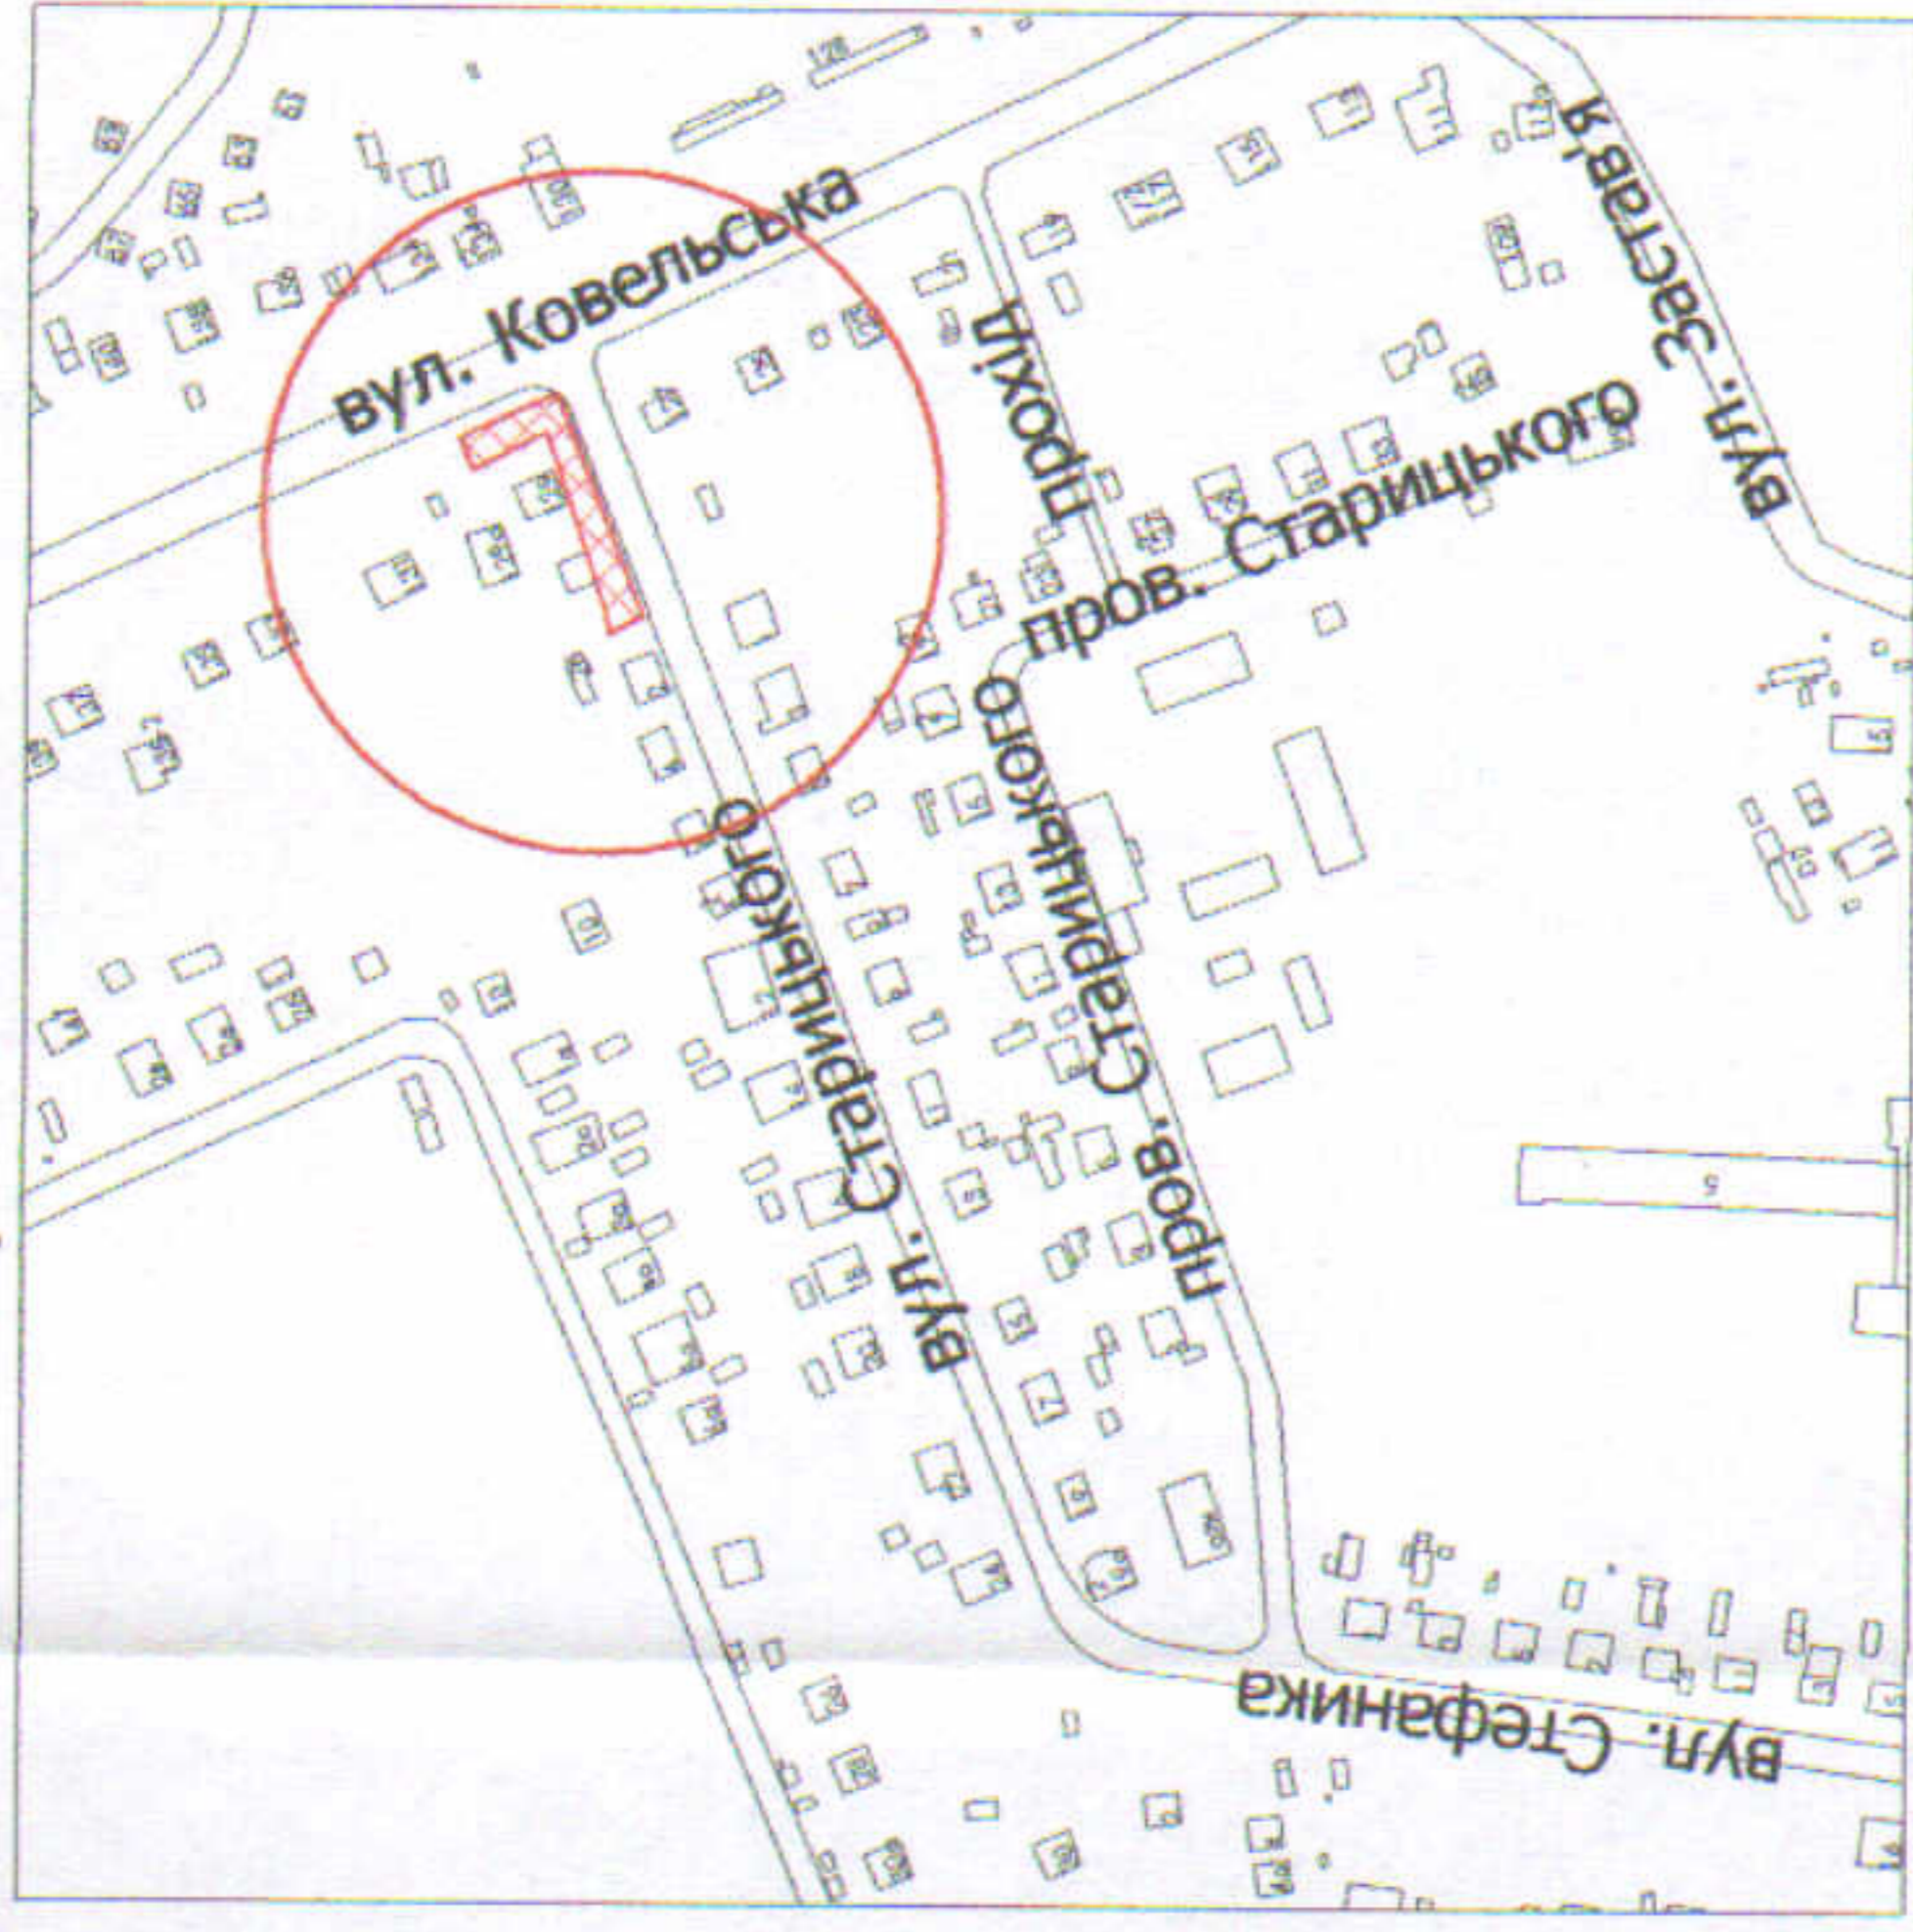

ПЛАН
земельної ділянки

Кадастровий номер: 0710100000:31:004:0037

Адреса: м. Луцьк, вул. Ковельська, 129

Землекористувач:
громадянка Нестерук Валентина Дементіївна

Додаток до рішення міської ради
№ _____ від "___" _____ 20__ р.

Ситуаційна схема

УМОВНІ ПОЗНАЧЕННЯ

- 0,0541 га — земельна ділянка, що надається в оренду для будівництва та обслуговування жилого будинку, господарських будівель і споруд
- 0,0541 га — земельна ділянка, що була надана в оренду гр. Нестерук В.Д. згідно з договором оренди землі від 28.01.2008 за № 040807700034
- 0,1000 га — земельна ділянка у власності гр. Нестерук В.Д. згідно з Державним актом на право власності на земельну ділянку від 29.05.2007 за № 010707700382 (Серія ЯД №277556) для будівництва та обслуговування жилого будинку, господарських будівель і споруд
- 0,0066 га — землекористування гр. Нестерук В.Д.
- 0,0045 га — землекористування гр. Нестерук В.Д.
- 0,0187 га — обмеження, встановлені щодо використання земельної ділянки (охоронна зона навколо інженерних комунікацій (01.08) - водопровід, повітряна лінія електрозв'язку, підземна кабельна лінія електрозв'язку, газопровід, повітряна лінія електропередачі)