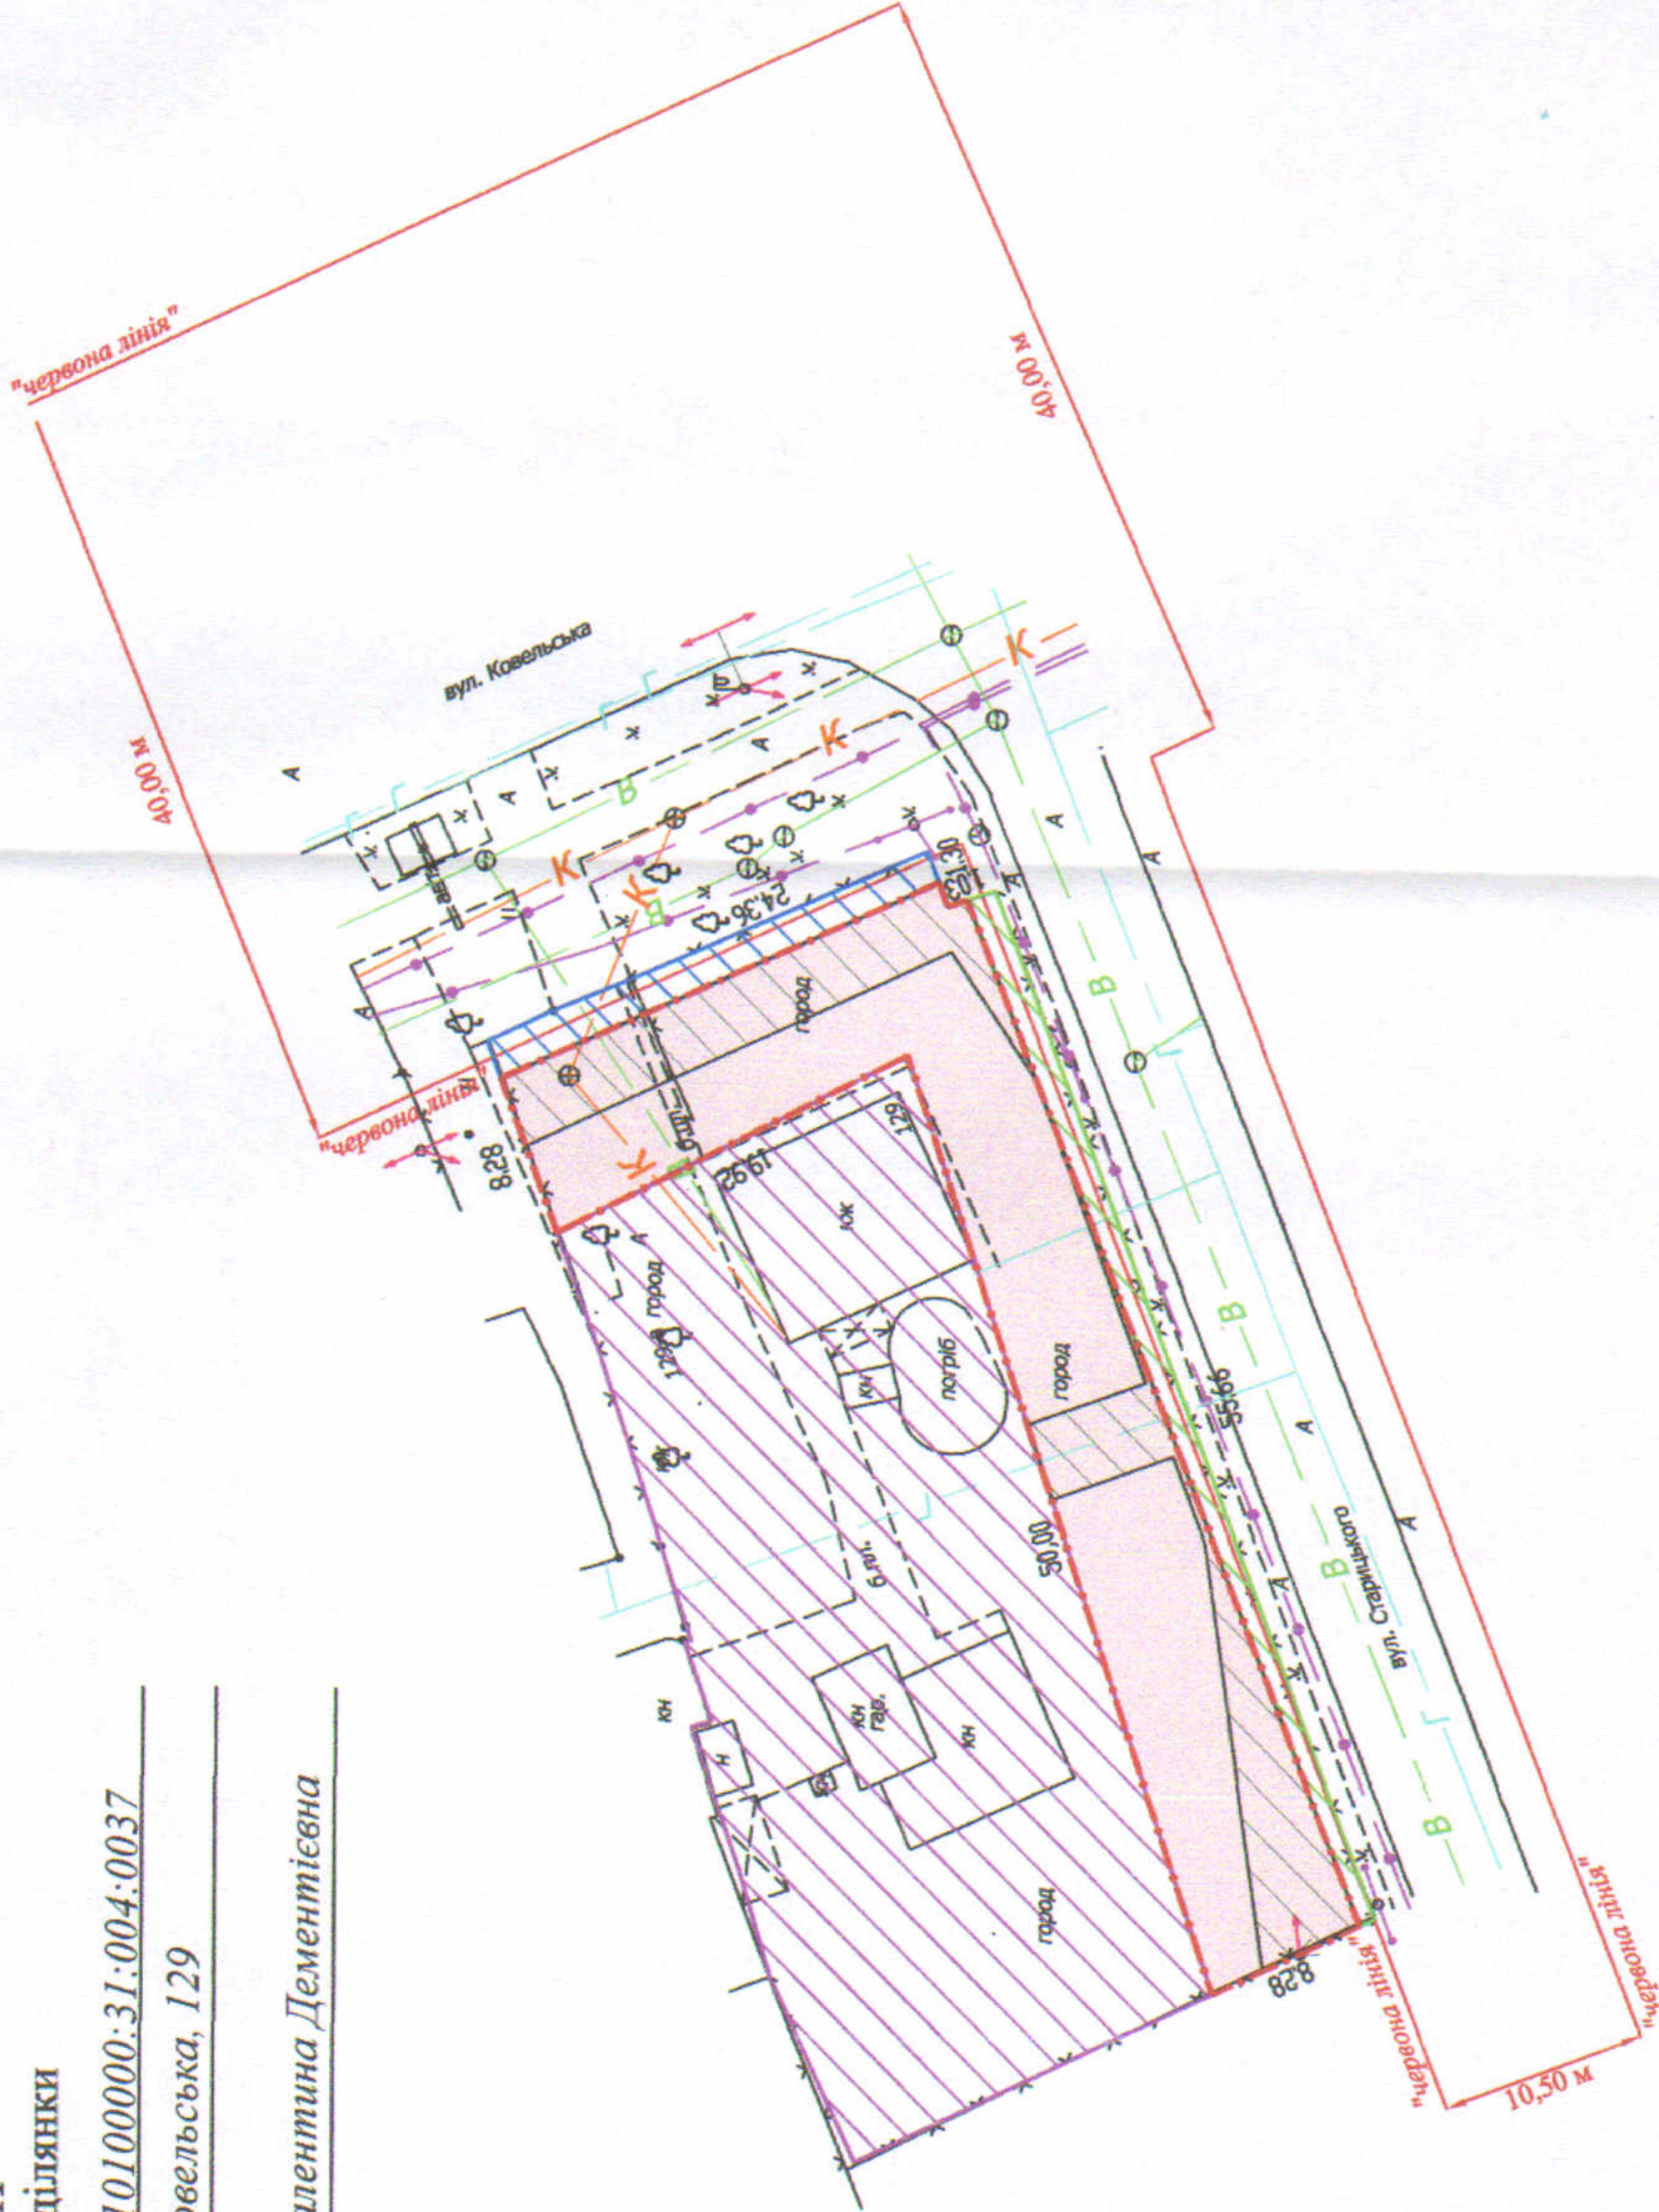

ПЛАН
земельної ділянки

Кадастровий номер: 0710100000:31:004:0037

Адреса: м. Луцьк, вул. Ковельська, 129

Землекористувач:
громадянка Нестерук Валентина Дементіївна

Додаток до рішення міської ради
№ _____ від "___" _____ 20__ р.

Ситуаційна схема

УМОВНІ ПОЗНАЧЕННЯ

- 0,0541 га — земельна ділянка, що надається в оренду для будівництва та обслуговування жилого будинку, господарських будівель і споруд
- 0,0541 га — земельна ділянка, що була надана в оренду гр. Нестерук В.Д. згідно з договором оренди землі від 28.01.2008 за № 040807700034
- 0,1000 га — земельна ділянка у власності гр. Нестерук В.Д. згідно з Державним актом на право власності на земельну ділянку від 29.05.2007 за № 010707700382 (Серія ЯД №277556) для будівництва та обслуговування жилого будинку, господарських будівель і споруд
- 0,0066 га — землекористування гр. Нестерук В.Д.
- 0,0045 га — землекористування гр. Нестерук В.Д.
- 0,0187 га — обмеження, встановлені щодо використання земельної ділянки (охоронна зона навколо інженерних комунікацій (01.08) - водопровід, повітряна лінія електрозв'язку, підземна кабельна лінія електрозв'язку, газопровід, повітряна лінія електропередачі)

СЕКРЕТАР МІСЬКОЇ РАДИ

Юрій БЕЗПЯТКО

Директор	Крисак А.І.
Відповідальний за якість робіт	Галецький Д.В.
Виконав	Ємець О.А.

ТЗОВ "ГІНТІП+"

Масштаб 1 : 500

Площа ділянки (га)
3 нх
в оренду

0,0541
0,0541