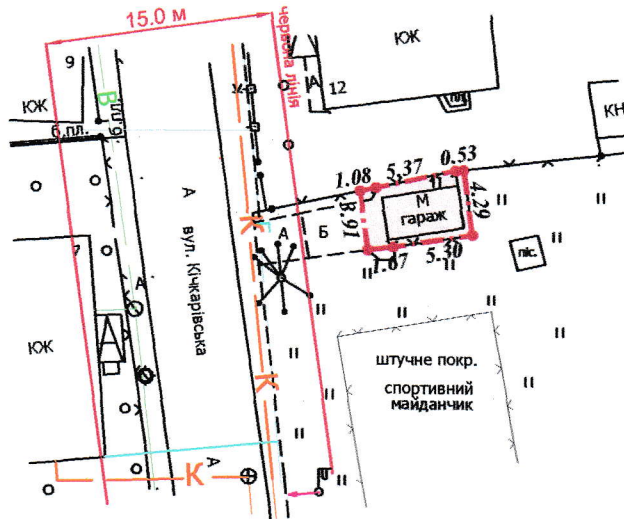

ПЛАН
земельної ділянки

Додаток до рішення міської ради
№ _____ від "___" _____ 20 р.

Кадастровий №: 0710100000:21:017:0119

Адреса: м. Луцьк, вул. Кічкарівська

Землекористувач:

громадянин Замелюк Іван Аркадійович

Ситуаційна схема

УМОВНІ ПОЗНАЧЕННЯ

0,0029 га

— земельна ділянка, що надається в оренду для будівництва та обслуговування гаража [В.02.05 - Для будівництва індивідуальних гаражів]

СЕКРЕТАР МІСЬКОЇ РАДИ _____

Юрій БЕЗПЯТКО

Директор		Крисак А.І.	Масштаб 1: 500	
Відповідальний за якість робіт		Галецький Д.В.		
Виконав		Ємець О.А.	Площа ділянки (га)	3 них
ТЗОВ "ГІЦНП+" ДМИТРО ВАДИМОВИЧ				в оренду
			0,0029	0,0029