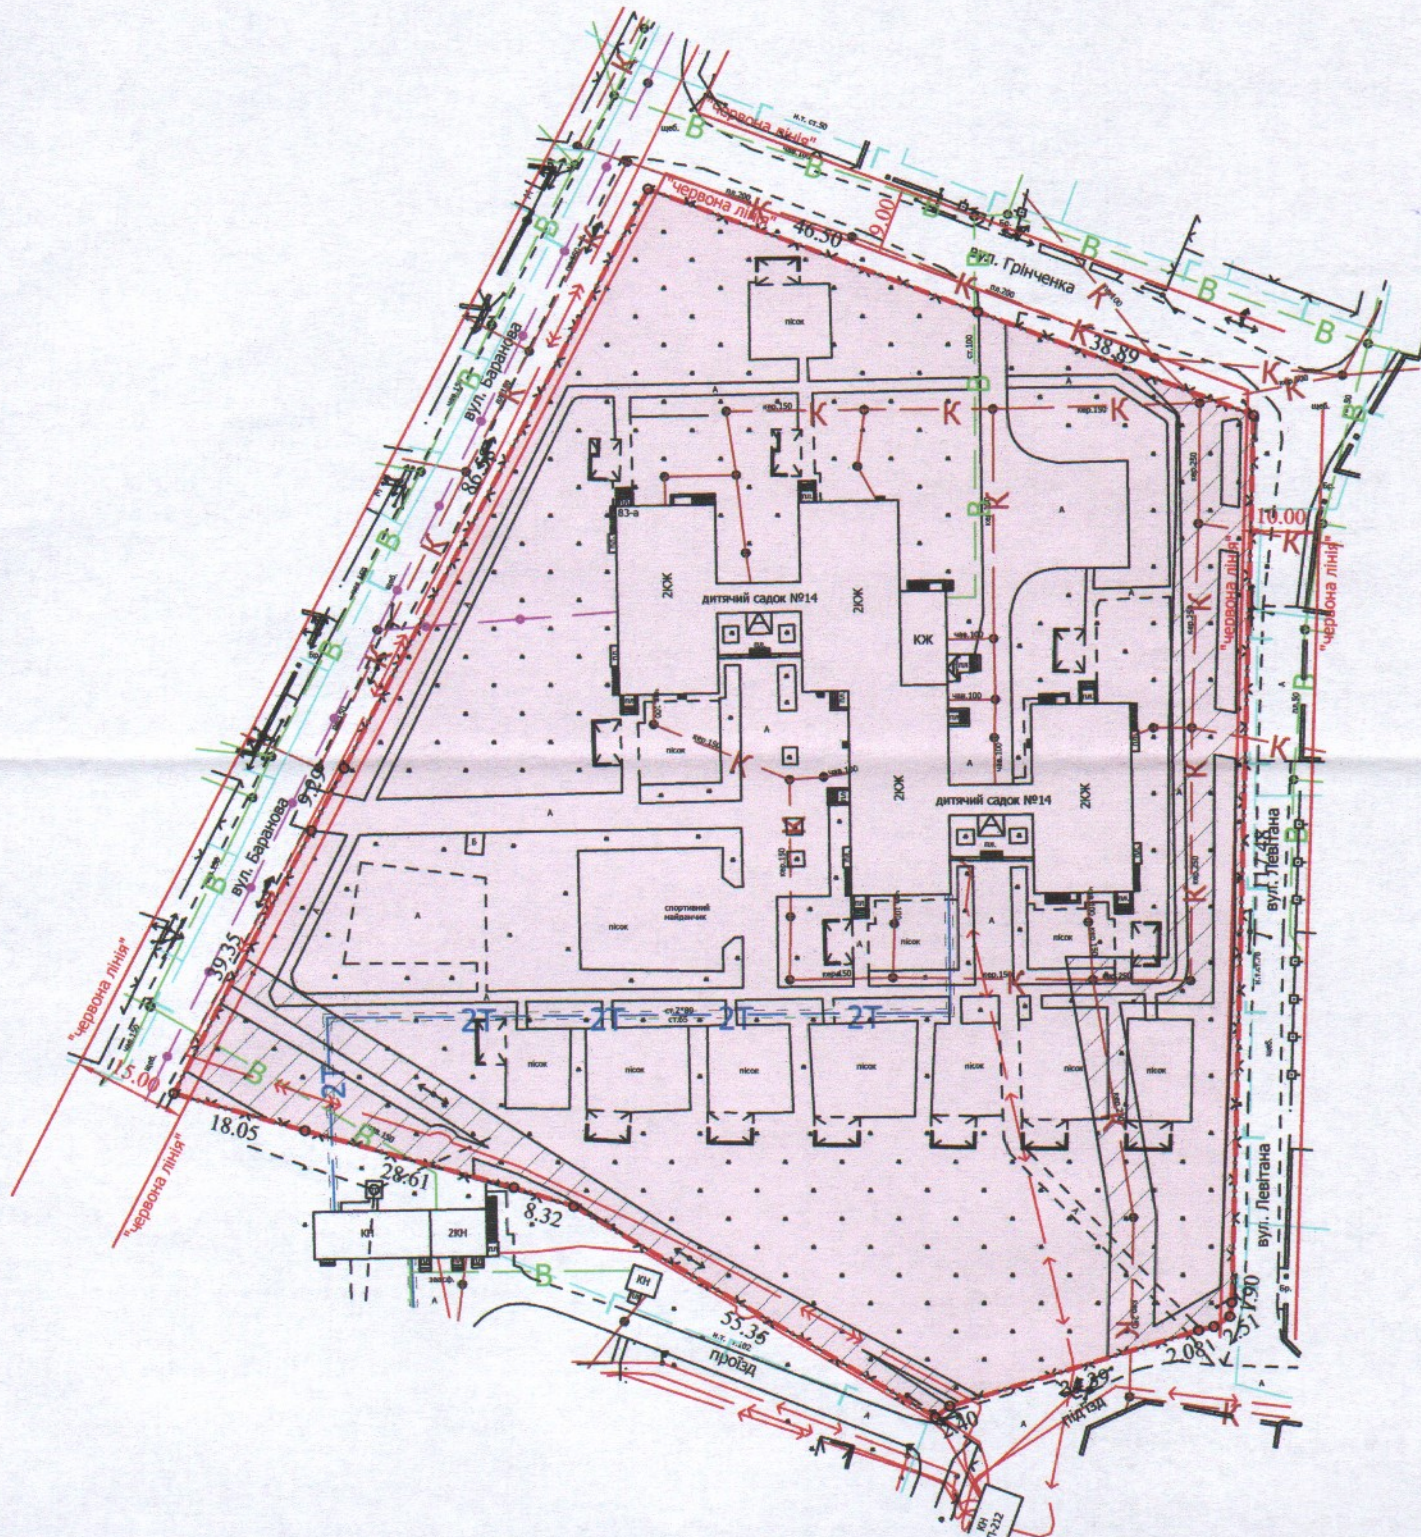

ПЛАН
земельної ділянки

Ситуаційний план

Кадастровий №: 0710100000:31:084:0004

Адреса: м. Луцьк, вул. Баранова, 83-а

Землекористувач:

ДОШКІЛЬНИЙ НАВЧАЛЬНИЙ ЗАКЛАД № 14
ЛУЦЬКОЇ МІСЬКОЇ РАДИ

УМОВНІ ПОЗНАЧЕННЯ

1,5229 га — земельна ділянка, що надається в постійне користування для будівництва та обслуговування будівель закладів освіти (В.03.02)

0,1855 га — обмеження, встановлені щодо використання земельної ділянки (охоронні зони навколо інженерних комунікацій (01.08) - водопровід, каналізація, повітряна лінія електропередачі, повітряна лінія електрозв'язку, підземна кабельна лінія електропередачі)

СЕКРЕТАР МІСЬКОЇ РАДИ

Юрій БЕЗПЯТКО

Директор	Завадський В.М.	Масштаб 1: 1000	
Перевірив	Завадський В.М.		
Виконав	Кунц О.Ю.	Площа ділянки (га)	З них в постійне користування
ПП "Луцькземресурс"			