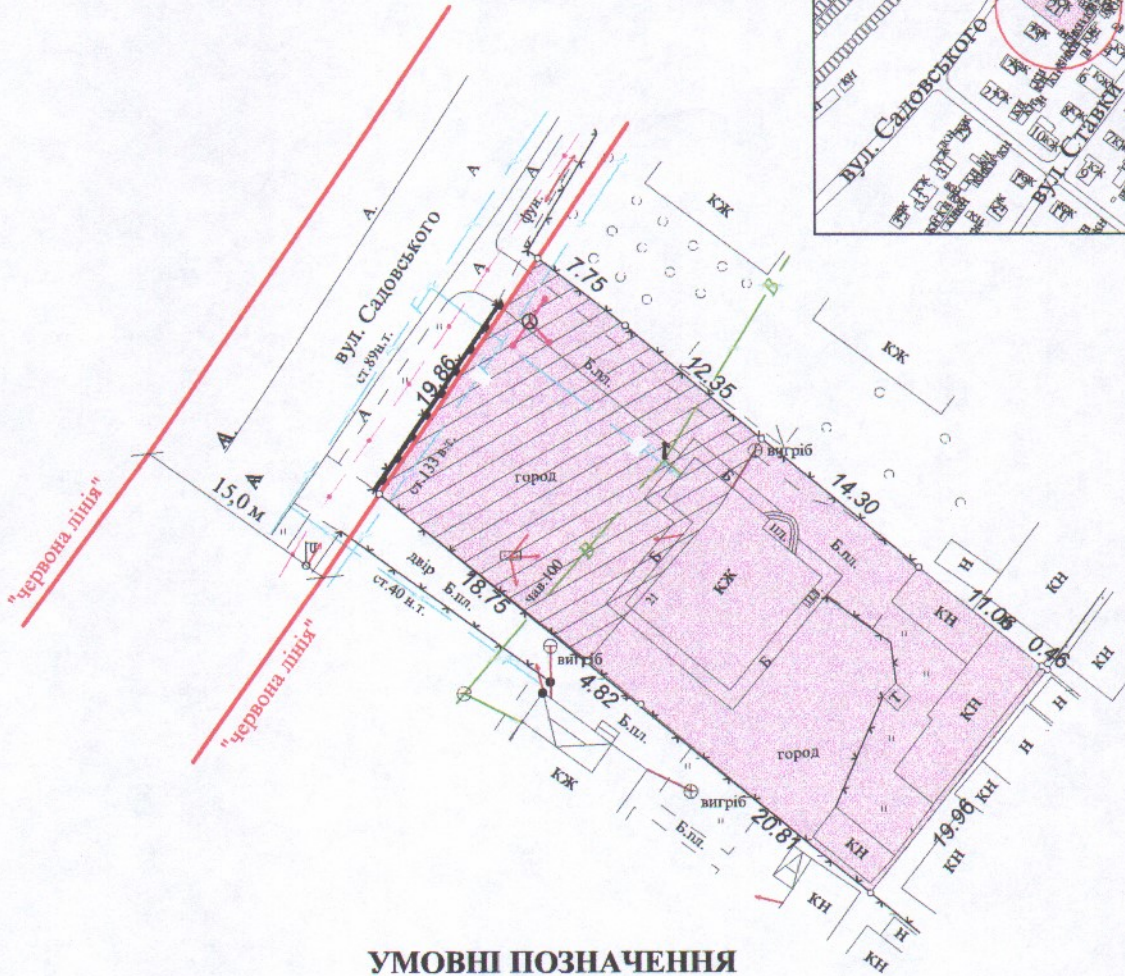

**ПЛАН**  
земельної ділянки

Кадастровий №: 0710100000:34:095:0010

Адреса: м. Луцьк, вул. Садовського, 21

Землекористувач:  
громадянка Шостак Ольга Петрівна

**Ситуаційна схема**

**УМОВНІ ПОЗНАЧЕННЯ**

- 0,0898 га - земельна ділянка, що передається у власність для будівництва та обслуговування жилого будинку, господарських будівель і споруд
- 0,0393 га - обмеження, встановлені щодо використання земельної ділянки (охоронні зони навколо інженерних комунікацій (01.08) - водопровід, повітряна лінія електропередачі, повітряна лінія електрозв'язку, газопровід, каналізація)

СЕКРЕТАР МІСЬКОЇ РАДИ \_\_\_\_\_

**Юрій БЕЗПЯТКО**

		Масштаб 1 : 500	
Підприємство	Ю.М. Романюк	Площа ділянки (га)	З них
<b>ФІЗИЧНА ОСОБА-ПІДПРИЄМЕЦЬ</b> Романюк Юрій Миколайович			у власність
		0,0898	0,0898