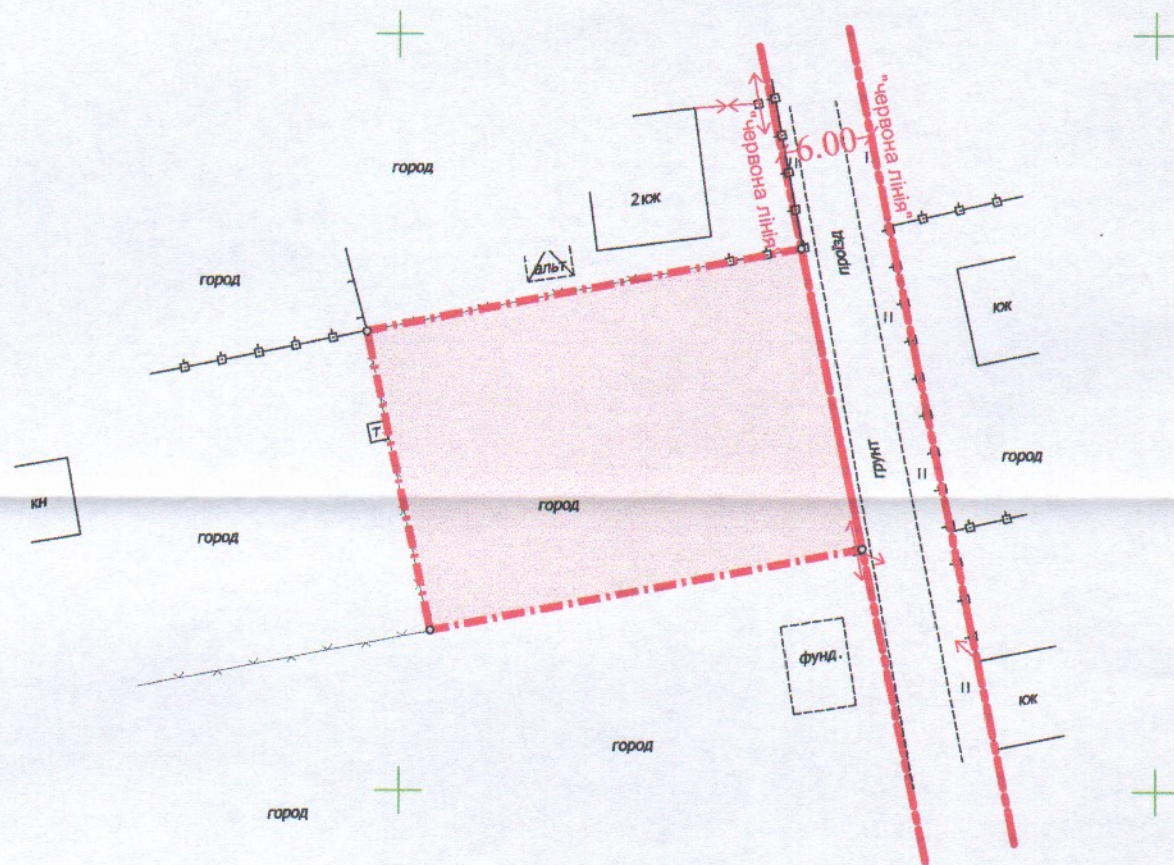

ПЛАН
земельної ділянки

Додаток до рішення міської ради
№ _____ від "___" _____ 20__ р.

Місце розташування: Волинська область, Луцький район,
за межами населених пунктів Луцької міської
територіальної громади (с. Жабка) в обслуговуючому
кооперативі „Товариство садоводів-любителів
«Мічурінець»" № 87
Землекористувач: громадянка Пономарьова Ольга
Михайлівна

Ситуаційна схема

УМОВНІ ПОЗНАЧЕННЯ:

0.06га - земельна ділянка, що планується до відведення для індивідуального садівництва (А 01.05)

СЕКРЕТАР МІСЬКОЇ РАДИ

Юрій БЕЗПЯТКО

ФОП	Ойцось О.О.	Масштаб 1:500		
Перевірив	Ойцось О.О.			
Виконав	Бондарчук Н.В.	Орієнтовна площа ділянки (га)	З них	
Фізична особа-підприємець Ойцось Олександр Олександрович			у власність	в оренду
		0.06	0.06	-