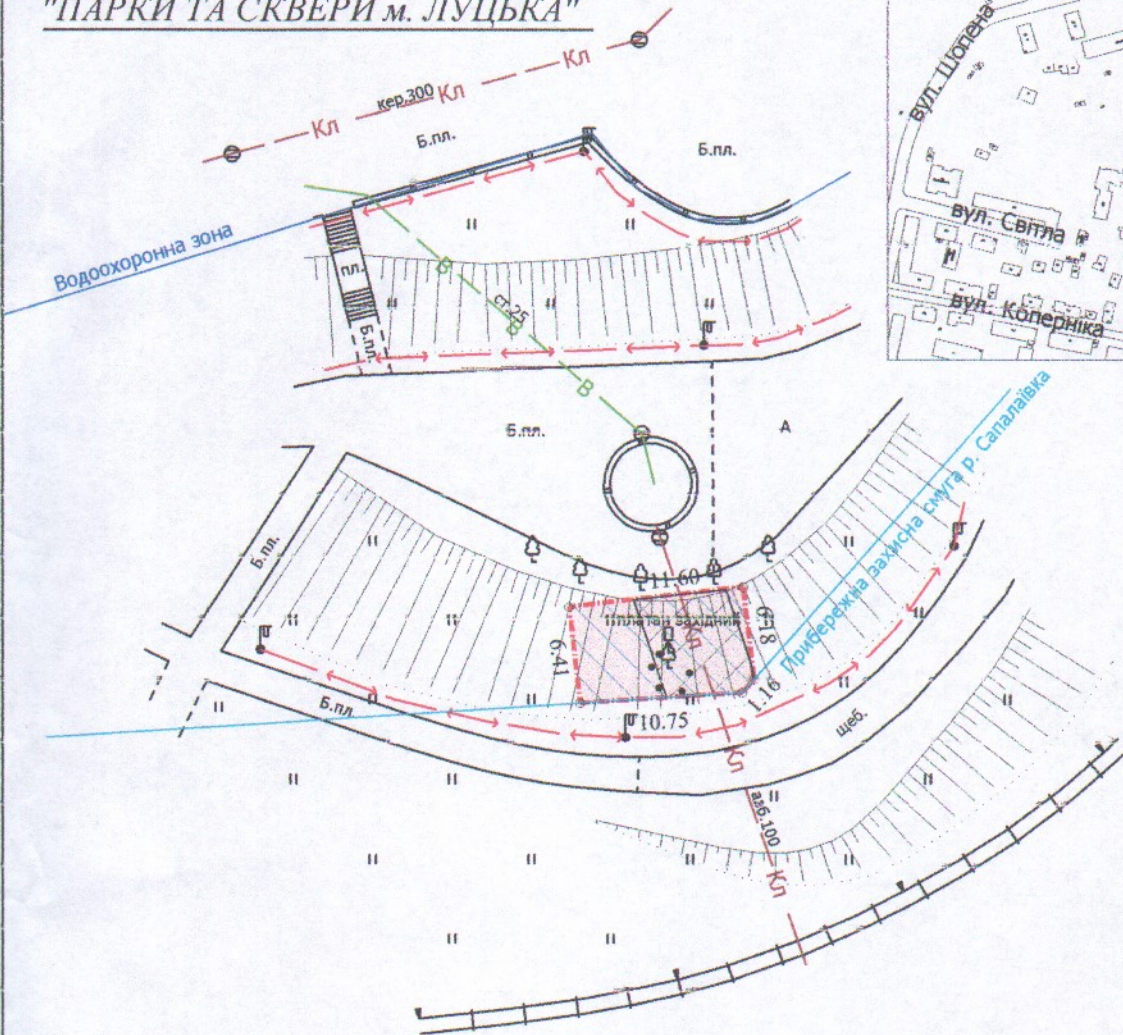

Кадастровий номер: 0710100000:11:020:0070

Адреса: м. Луцьк, вул. Шопена

Землекористувач:

Комунальне підприємство

"ПАРКИ ТА СКВЕРИ м. ЛУЦЬКА"

Ситуаційний план

УМОВНІ ПОЗНАЧЕННЯ

0,0077 га — земельна ділянка, що надається в постійне користування для збереження та використання пам'яток природи С.04.10

0,0041 га — обмеження, встановлені щодо використання земельної ділянки (охоронна зона навколо інженерних комунікацій (01.08) - каналізація)

0,0077 га — обмеження, встановлені щодо використання земельної ділянки (05.01) - водоохоронна зона)

СЕКРЕТАР МІСЬКОЇ РАДИ

Юрій БЕЗПЯТКО

Масштаб 1: 500	
Площа ділянки (га)	З них
	в постійне користування
0,0077	0,0077