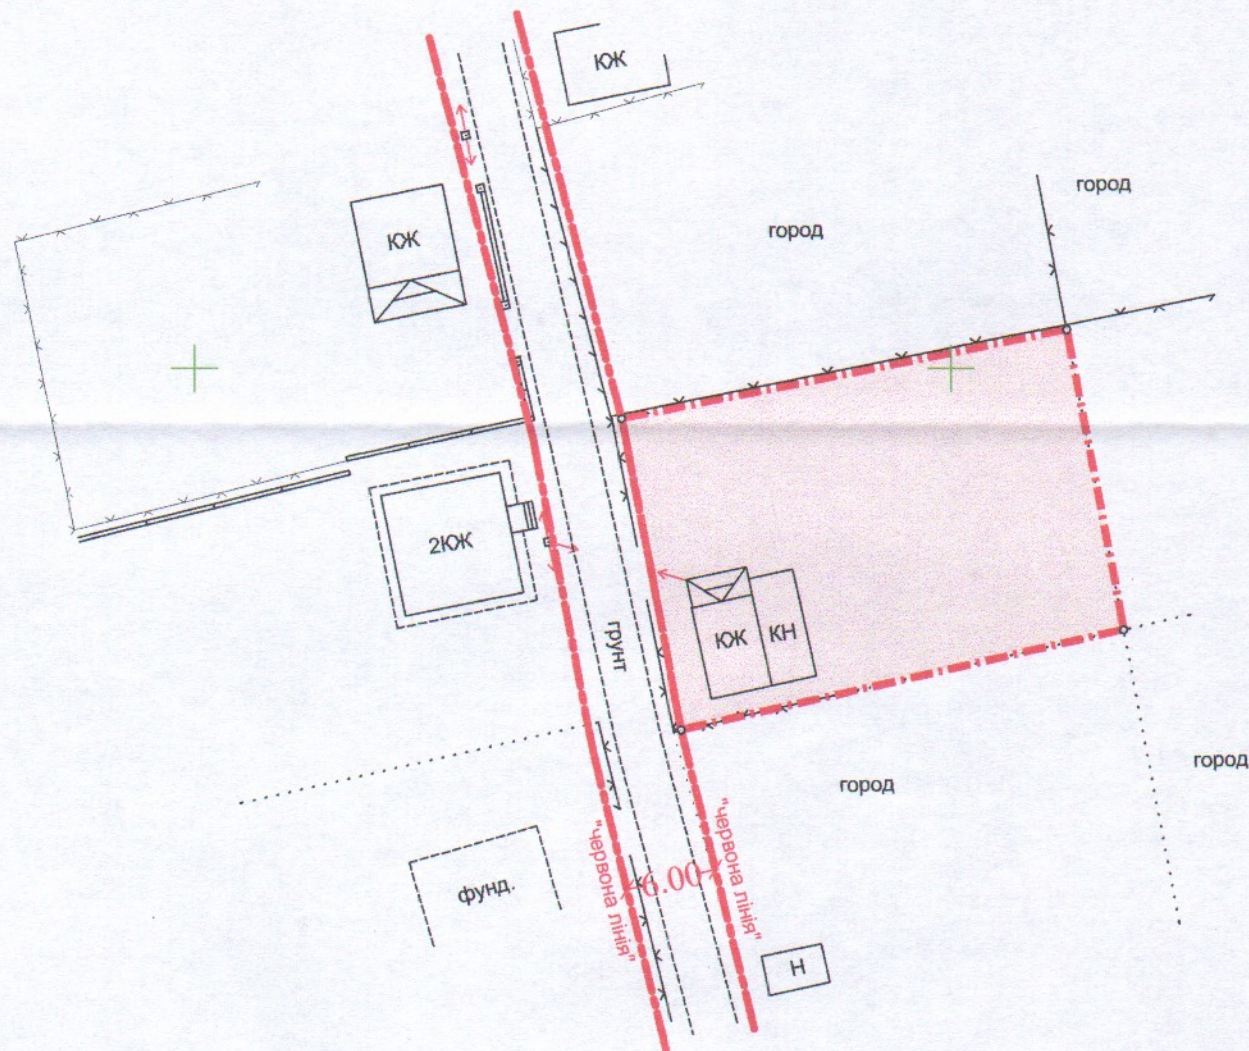

ПЛАН
земельної ділянки

Додаток до рішення міської ради
№ _____ від "___" _____ 20__ р.

Місце розташування: Волинська область, Луцький район,
за межами населених пунктів Луцької міської
територіальної громади (с. Жабка) в обслуговуючому
кооперативі „Товариство садоводів-любителів
«Мічурінець»" № 186
Землекористувач: громадянка Лук'янчук Наталія Петрівна

Ситуаційна схема

УМОВНІ ПОЗНАЧЕННЯ:

0.06га - земельна ділянка, що планується до відведення для індивідуального садівництва (А 01.05)

СЕКРЕТАР МІСЬКОЇ РАДИ

Юрій БЕЗПЯТКО

ФОП	Ойцюсь О.О.	Масштаб 1:500	
Перевірив	Ойцюсь О.О.		
Виконав	Бондарчук Н.В.	Орієнтовна площа ділянки (га)	
Фізична особа-підприємець Ойцюсь Олександр Олександрович			3 них
		у власність	в оренду
		0.06	0.06
			-