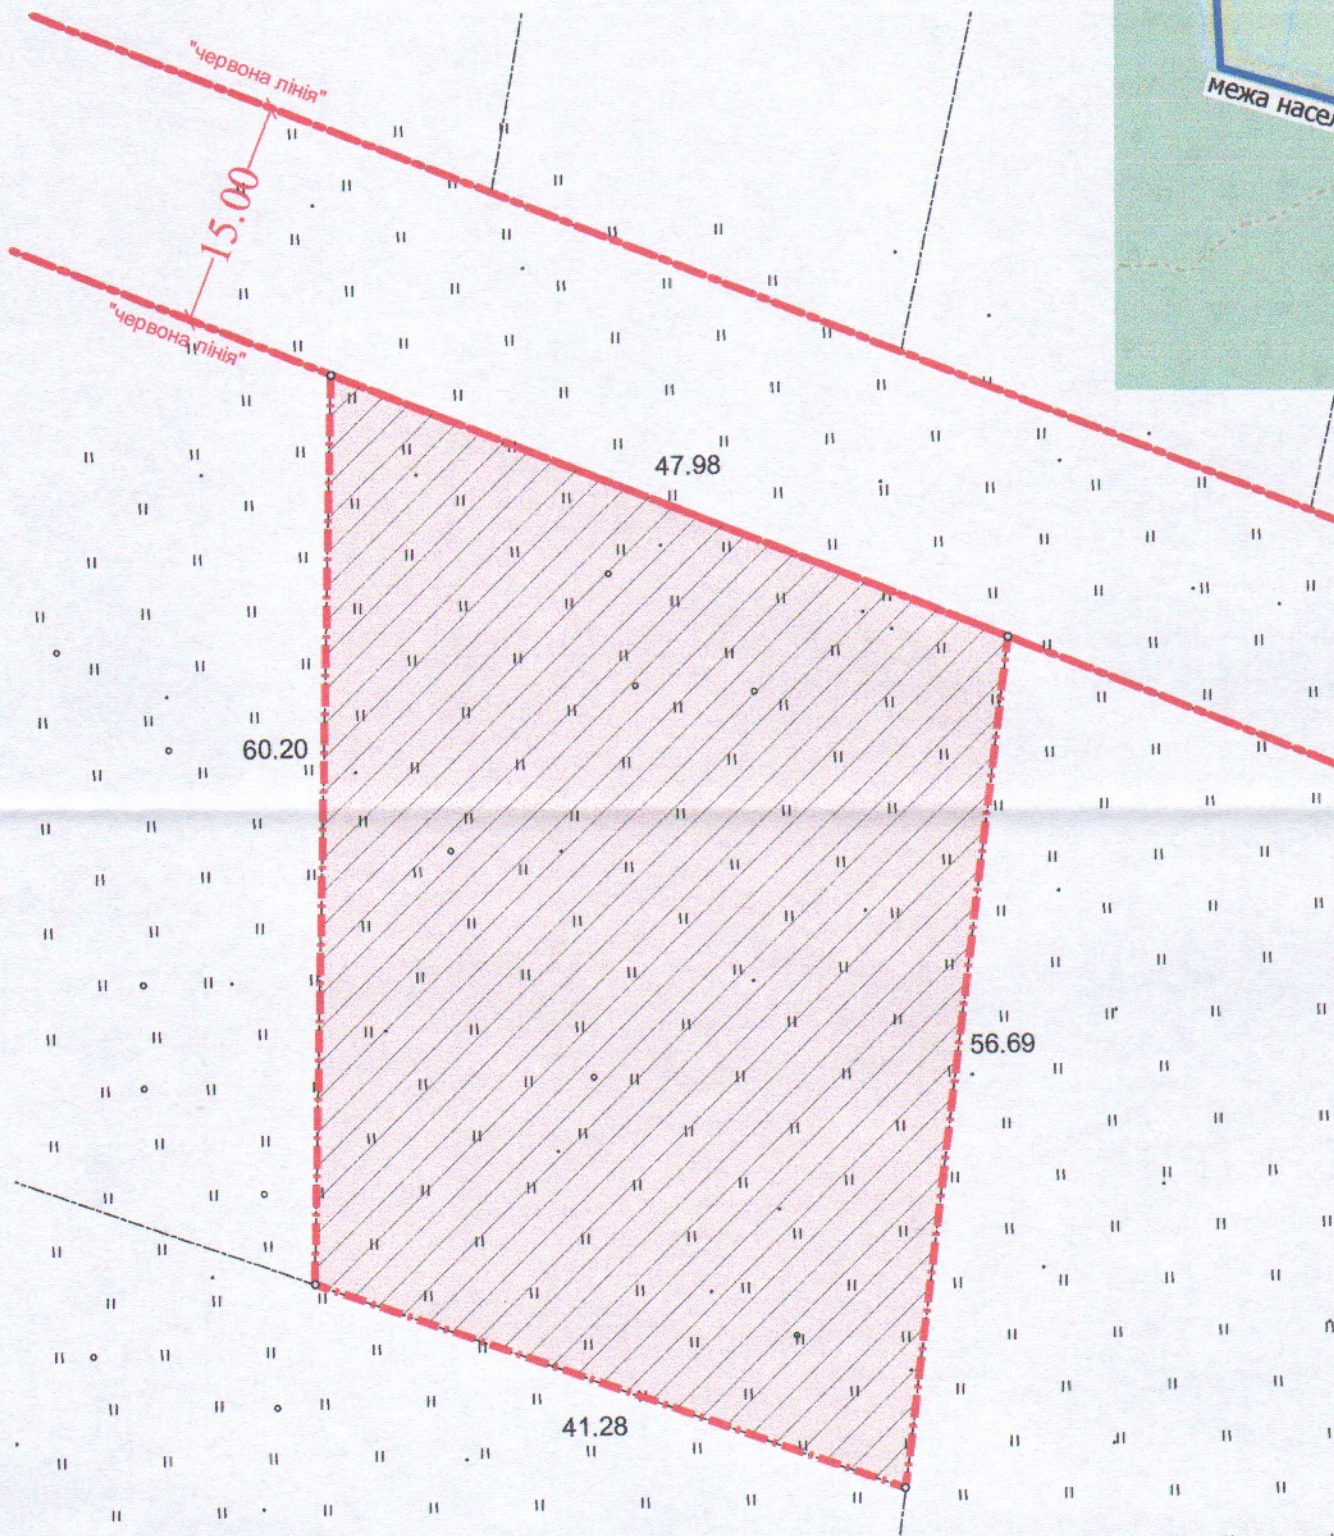

ПЛАН  
земельної ділянки

Кадастровий номер: 0721885000:03:001:0044

Місце розташування: Волинська область, Луцький район,

с.Клепачів

Землекористувач: громадянин Мазнюк Сергій Юрійович

Додаток до рішення міської ради  
№ \_\_\_\_\_ від "\_\_\_" \_\_\_\_\_ 20\_\_ р.

Ситуаційна схема

УМОВНІ ПОЗНАЧЕННЯ:

0.2500га - земельна ділянка, що надається у власність для ведення особистого селянського господарства (А 01.03)

0.2500га - обмеження, встановленні щодо використання земельної ділянки (охоронна зона навколо (вздовж) об'єкта транспорту (01.03))

СЕКРЕТАР МІСЬКОЇ РАДИ

Юрій БЕЗПЯТКО

ФОП	Ойцьось О.О.	Масштаб 1:500		
Перевірив	Ойцьось О.О.			
Виконав	Бондарчук Н.В.	Площа ділянки (га)	З них	
Фізична особа-підприємець Ойцьось Олександр Олександрович			у власність	в оренду
		0.2500	0.2000	-