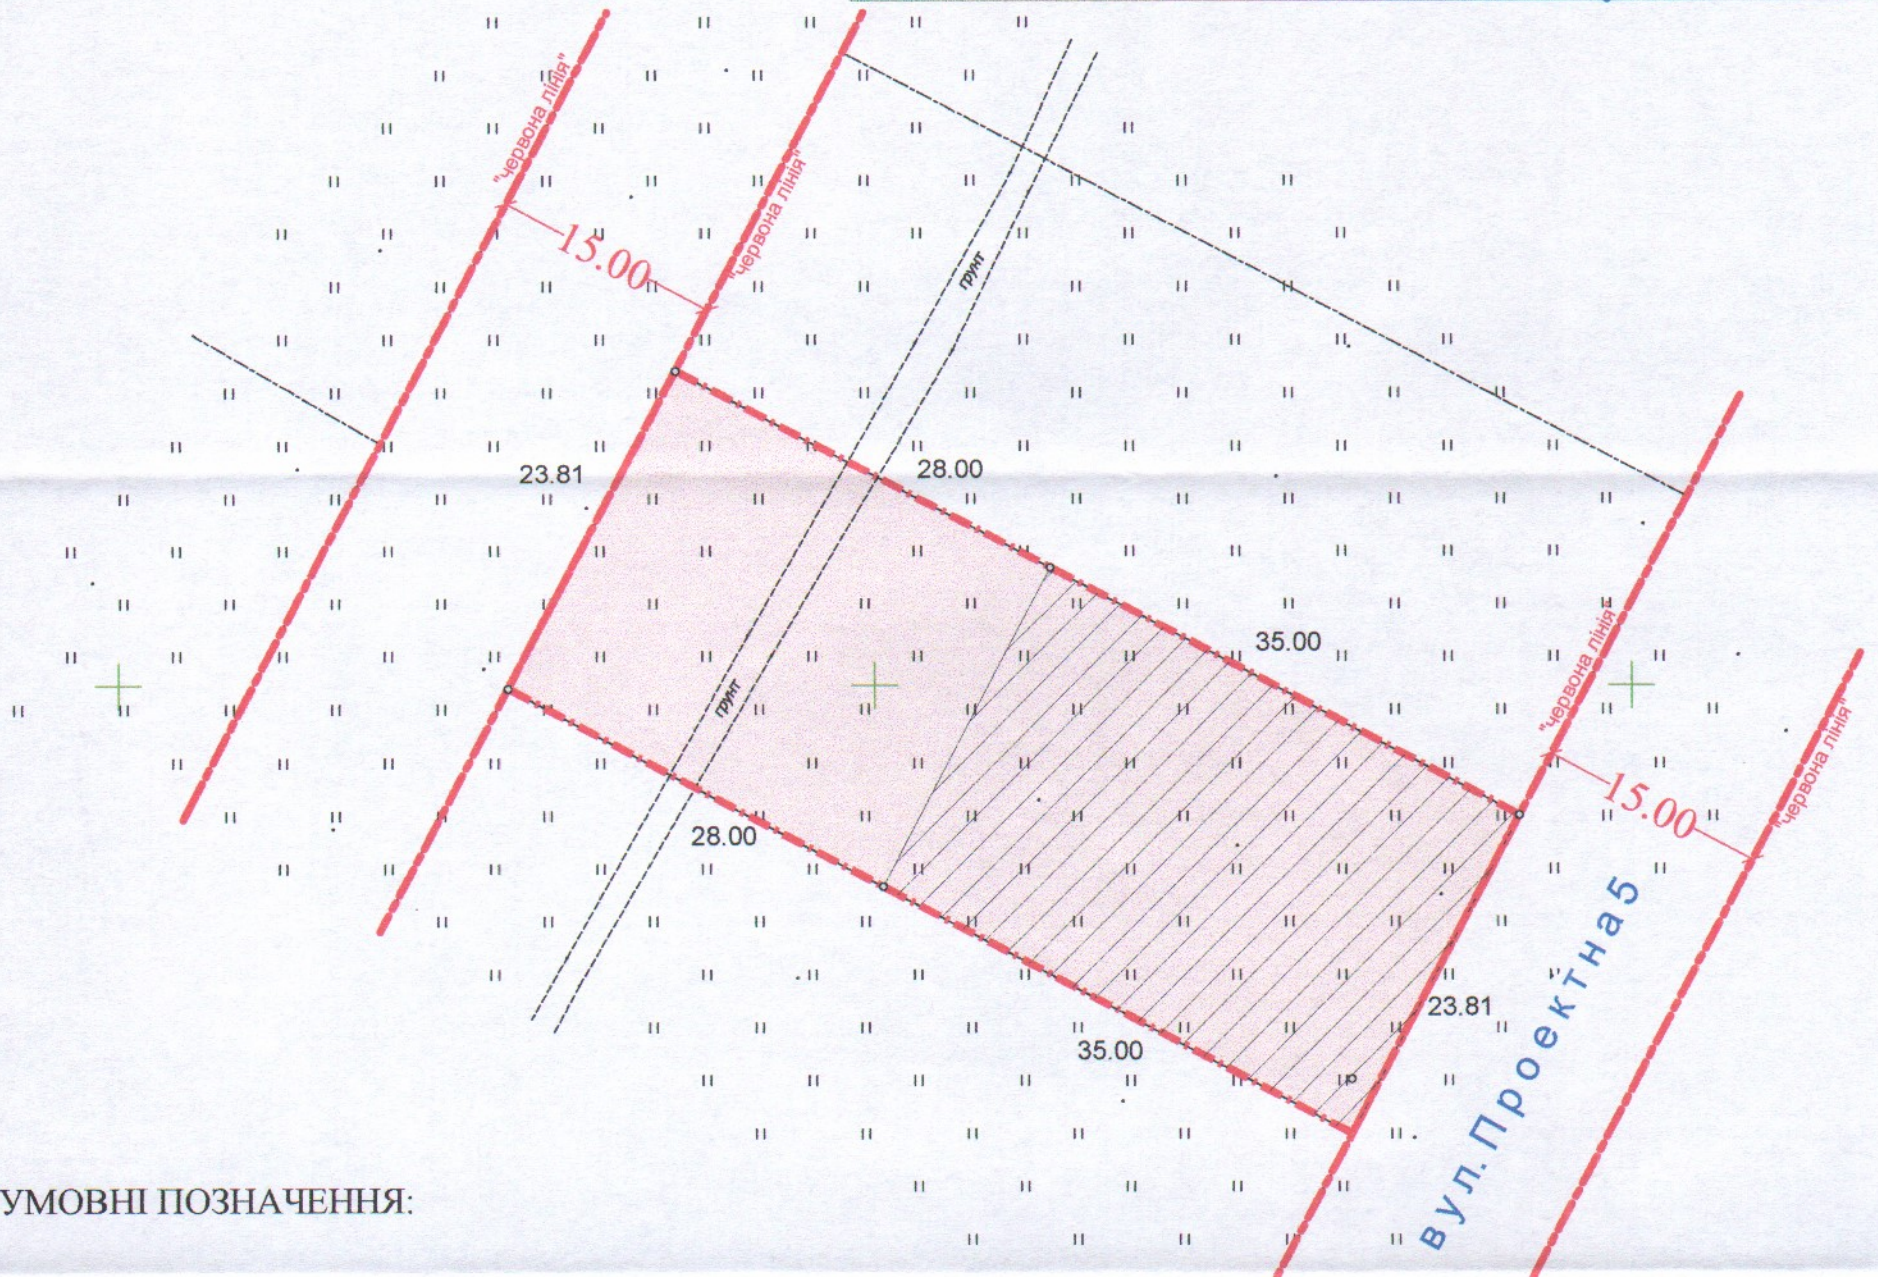

ПЛАН  
земельної ділянки

Кадастровий номер: 0721885000:03:004:0008

Місце розташування: Волинська область, Луцький район

с.Клепачів

Землекористувач: громадянка Денисюк Олена

Петрівна

Додаток до рішення міської ради  
№ \_\_\_\_\_ від "\_\_\_" \_\_\_\_\_ 20\_\_ р.

Ситуаційна схема

УМОВНІ ПОЗНАЧЕННЯ:

0.1500га

- земельна ділянка, що надається у власність для будівництва і обслуговування житлового будинку, господарських будівель і споруд (присадибна ділянка) (В 02.01)

0.0833га

- обмеження, встановленні щодо використання земельної ділянки (зона особливого режиму забудови (06.01))

СЕКРЕТАР МІСЬКОЇ РАДИ

Юрій БЕЗПЯТКО

ФОП	Ойцось О.О.	Масштаб 1:500	
Перевірив	Ойцось О.О.	Площа ділянки (га)	З них
Виконав	Бондарчук Н.В.		
Фізична особа-підприємець Ойцось Олександр Олександрович		у власність	в оренду
		0.1500	0.1500 -