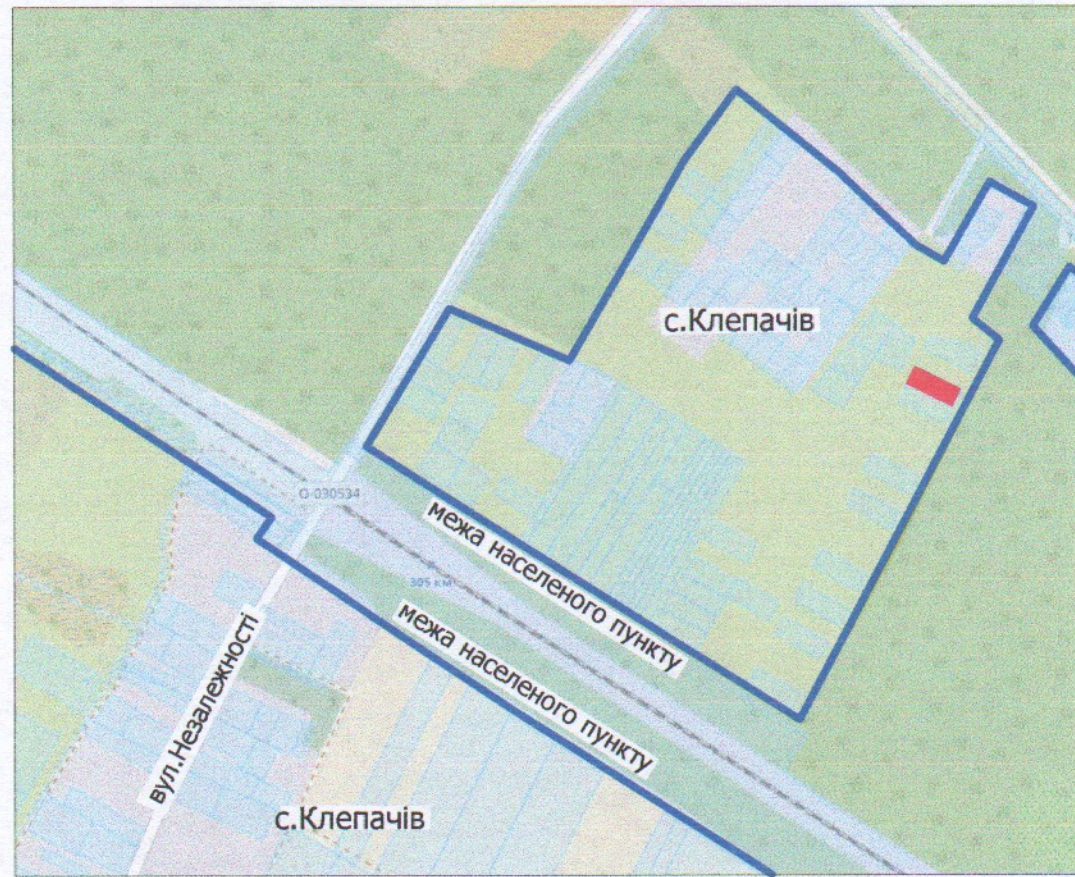

ПЛАН  
земельної ділянки

Кадастровий номер: 0721885000:03:004:0008

Місце розташування: Волинська область, Луцький район

с.Клепачів

Землекористувач: громадянка Денисюк Олена

Петрівна

Додаток до рішення міської ради  
№ \_\_\_\_\_ від "\_\_\_" \_\_\_\_\_ 20\_\_ р.

Ситуаційна схема

УМОВНІ ПОЗНАЧЕННЯ:

0.1500га

- земельна ділянка, що надається у власність для будівництва і обслуговування житлового будинку, господарських будівель і споруд (присадибна ділянка) (В 02.01)

0.0833га

- обмеження, встановленні щодо використання земельної ділянки (зона особливого режиму забудови (06.01))

СЕКРЕТАР МІСЬКОЇ РАДИ

Юрій БЕЗПЯТКО

ФОП	Ойцось О.О.	Масштаб 1:500	
Перевірив	Ойцось О.О.	Площа ділянки (га)	З них
Виконав	Бондарчук Н.В.		
Фізична особа-підприємець Ойцось Олександр Олександрович		у власність	в оренду
		0.1500	0.1500 -