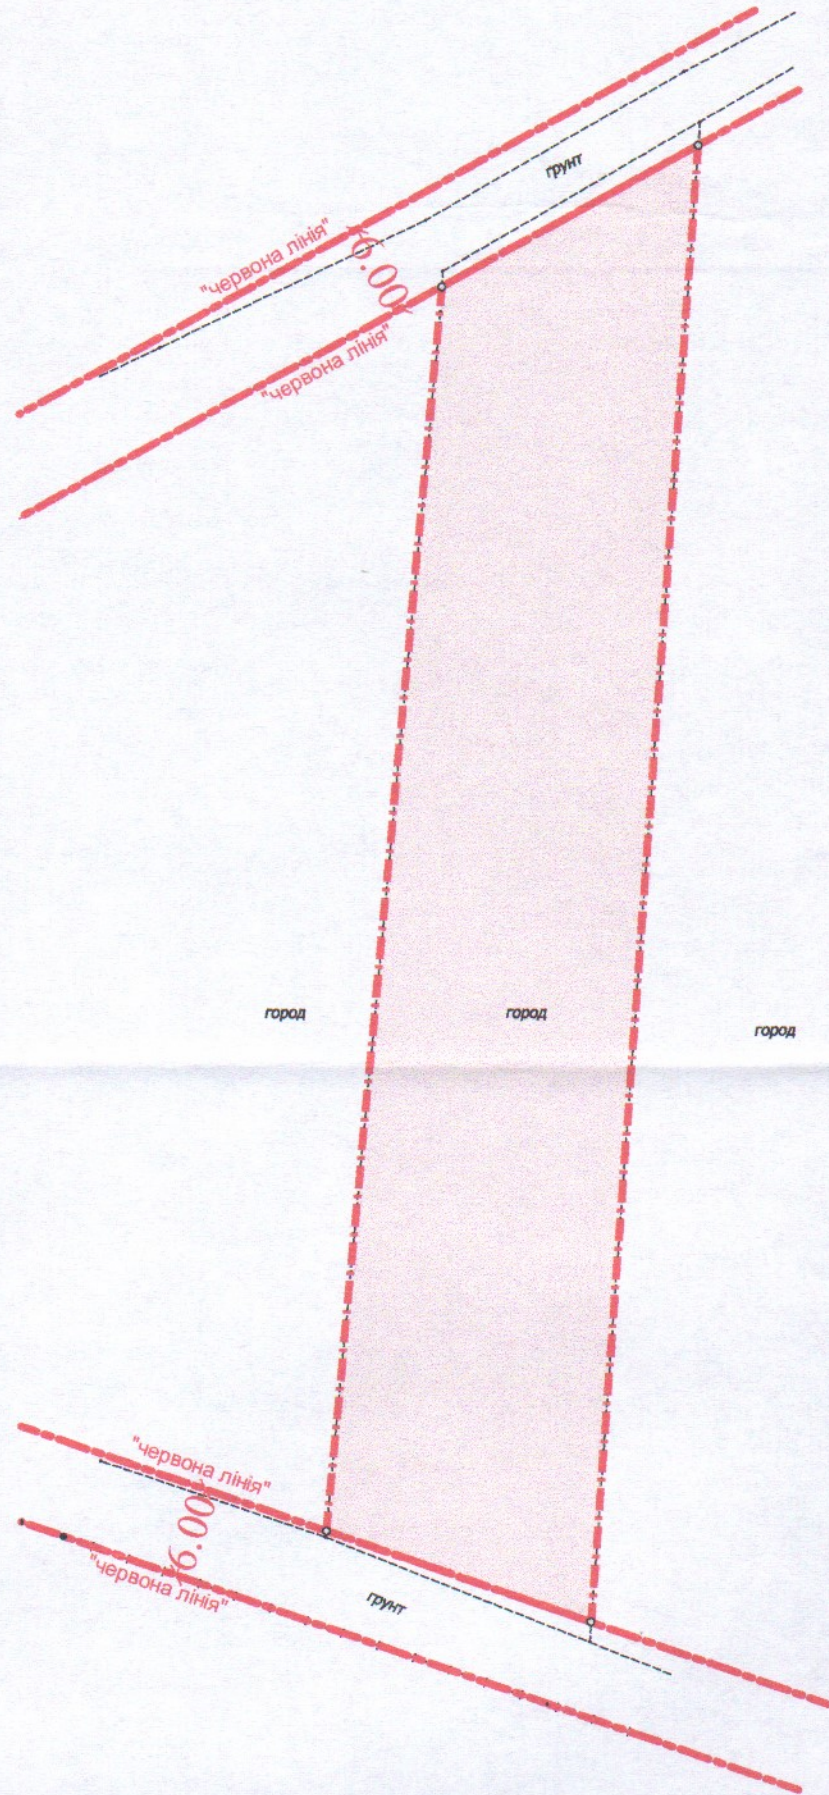

ПЛАН  
земельної ділянки

Місце розташування: Волинська область, Луцький район,

с. Прилуцьке

Землекористувач: громадянин Давидюк Михайло Улянович

Додаток до рішення міської ради  
№ \_\_\_\_\_ від "\_\_\_" \_\_\_\_\_ 20\_\_ р.

Ситуаційна схема

УМОВНІ ПОЗНАЧЕННЯ:

0.16га

- земельна ділянка, що планується до відведення для ведення особистого селянського господарства (А 01.03)

СЕКРЕТАР МІСЬКОЇ РАДИ

Юрій БЕЗПЯТКО

ФОН	Ойцюсь О.О.	Масштаб 1:500
Перевіряв	Ойцюсь О.О.	
Виконав	Бондарчук Н.В.	Орієнтовна площа ділянки (га)
Фізична особа-підприємець Ойцюсь Олександр Олександрович		3 них
		у власність в оренду
		0.16
		0.16
		-