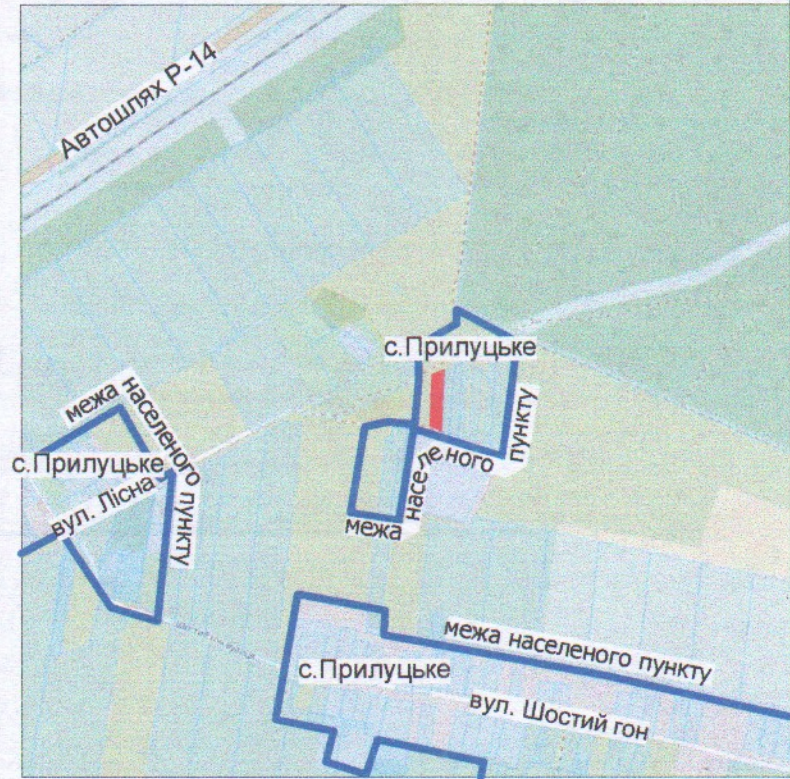

ПЛАН  
земельної ділянки

Місце розташування: Волинська область, Луцький район,

с. Прилуцьке

Землекористувач: громадянин Давидюк Михайло Улянович

Додаток до рішення міської ради  
№ \_\_\_\_\_ від "\_\_\_" \_\_\_\_\_ 20\_\_ р.

Ситуаційна схема

УМОВНІ ПОЗНАЧЕННЯ:

0.16га

- земельна ділянка, що планується до відведення для ведення особистого селянського господарства (А 01.03)

СЕКРЕТАР МІСЬКОЇ РАДИ

Юрій БЕЗПЯТКО

ФОН	Ойцюсь О.О.	Масштаб 1:500
Перевіряв	Ойцюсь О.О.	
Виконав	Бондарчук Н.В.	Орієнтовна площа ділянки (га)
Фізична особа-підприємець Ойцюсь Олександр Олександрович		3 них
		у власність в оренду
		0.16
		0.16
		-