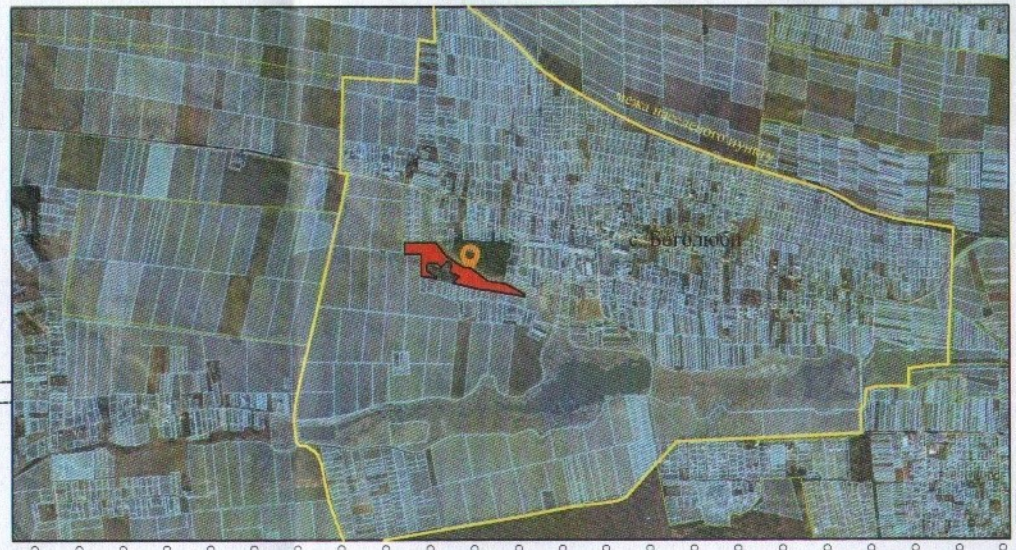

Ситуаційна схема

Додаток до рішення міської ради  
№ \_\_\_\_\_ від " \_\_\_\_ " \_\_\_\_\_ 202\_ р.

ПЛАН  
земельної ділянки  
Кадастровий №: 0722881000:01:001:0027  
Місце розташування: Волинська область,  
Луцький район, с. Боголюби  
Власник: Луцька міська територіальна  
група в особі Луцької міської ради

СЕКРЕТАР МІСЬКОЇ РАДИ

Юрій БЕЗПЯТКО

**4,0000 га** - земельна ділянка комунальної власності Луцької міської територіальної громади для створення громадського пасовища (КВЦПЗ А 01.08 Для сінокошення і випасання худоби)

**0,3975 га** - обмеження, встановлені щодо використання земельної ділянки (охоронна зона навколо (вздовж) об'єкта енергетичної системи (01.05) - ЛЕП 10кВ

Директор	Ю.В. Суходольський		Масштаб 1:1000	
Сертифікований інженер-землевпорядник	В.М. Кортоус			
	ПІП "СОТА НОВА"	Площа ділянки (га)	З них	
			у власність (га)	в оренду (га)
		4,0000	4,0000	-