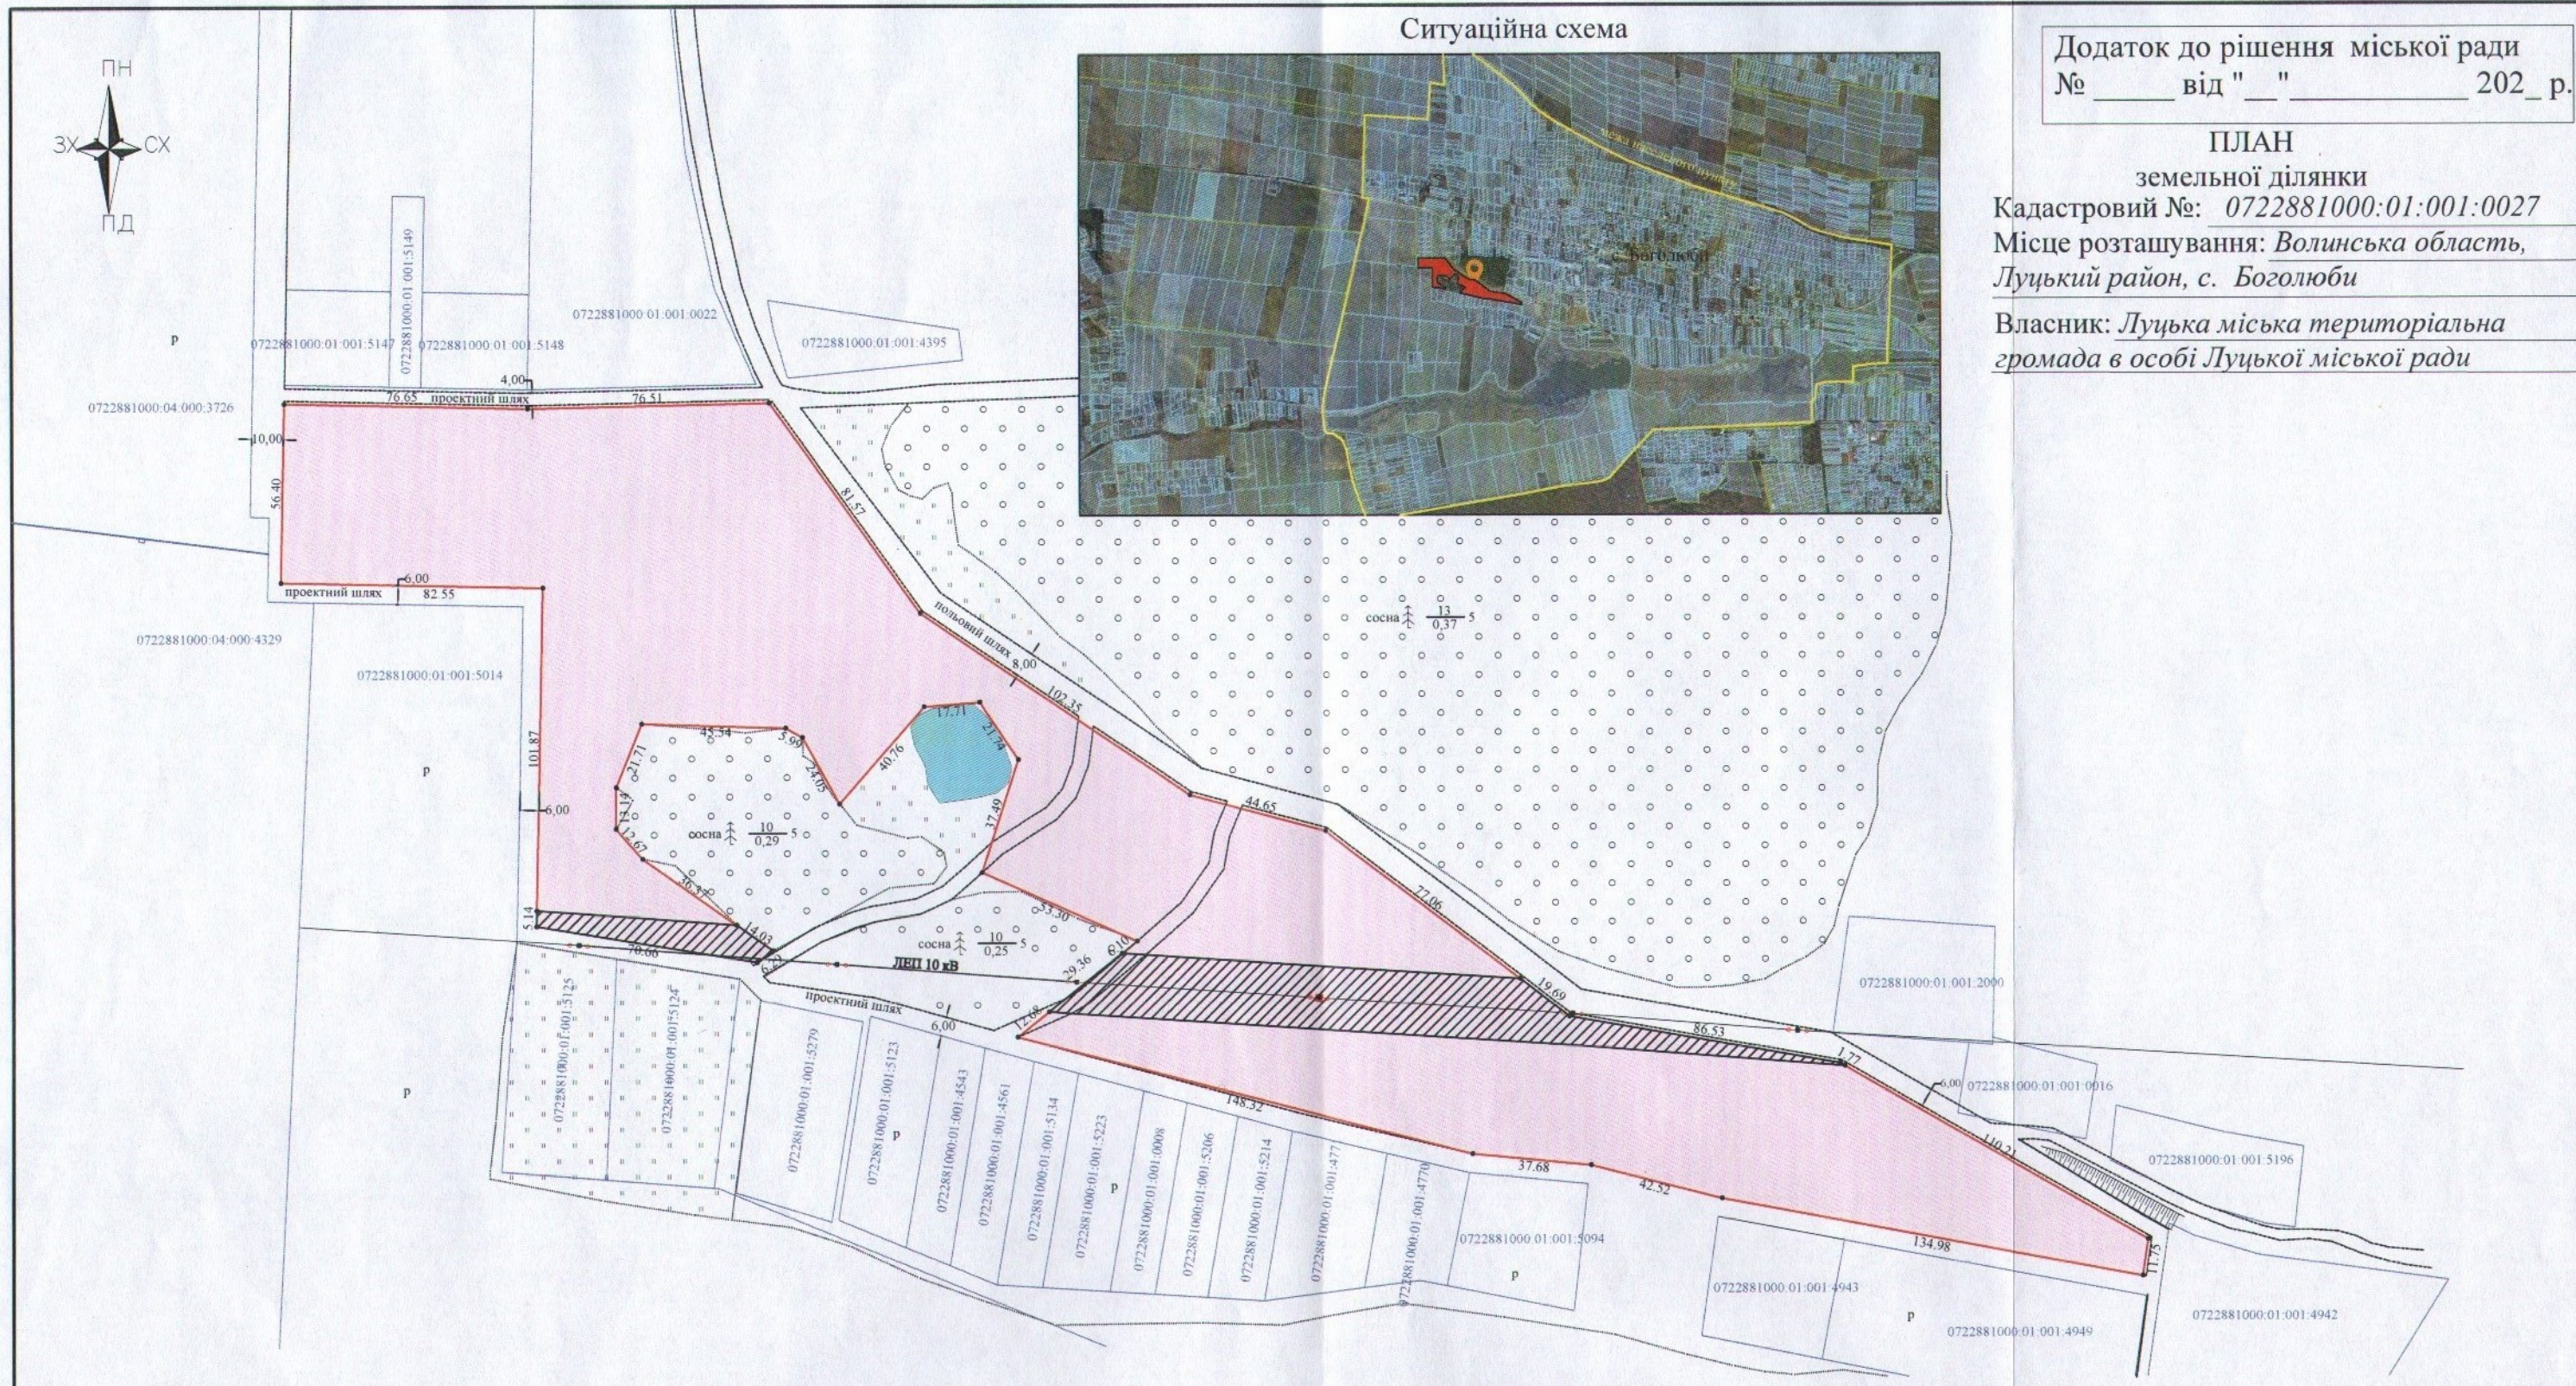

Ситуаційна схема

Додаток до рішення міської ради  
№ \_\_\_\_\_ від " \_\_\_\_ " \_\_\_\_\_ 202\_ р.

ПЛАН  
земельної ділянки  
Кадастровий №: 0722881000:01:001:0027  
Місце розташування: Волинська область,  
Луцький район, с. Боголюби  
Власник: Луцька міська територіальна  
група в особі Луцької міської ради

СЕКРЕТАР МІСЬКОЇ РАДИ

Юрій БЕЗПЯТКО

**4,0000 га** - земельна ділянка комунальної власності Луцької міської територіальної громади для створення громадського пасовища (КВЦПЗ А 01.08 Для сінокошення і випасання худоби)

**0,3975 га** - обмеження, встановлені щодо використання земельної ділянки (охоронна зона навколо (вздовж) об'єкта енергетичної системи (01.05) - ЛЕП 10кВ

Директор	Ю.В. Суходольський		Масштаб 1:1000	
Сертифікований інженер-землевпорядник	В.М. Кортоус			
	ПІП "СОТА НОВА"	Площа ділянки (га)	З них	
			у власність (га)	в оренду (га)
		4,0000	4,0000	-