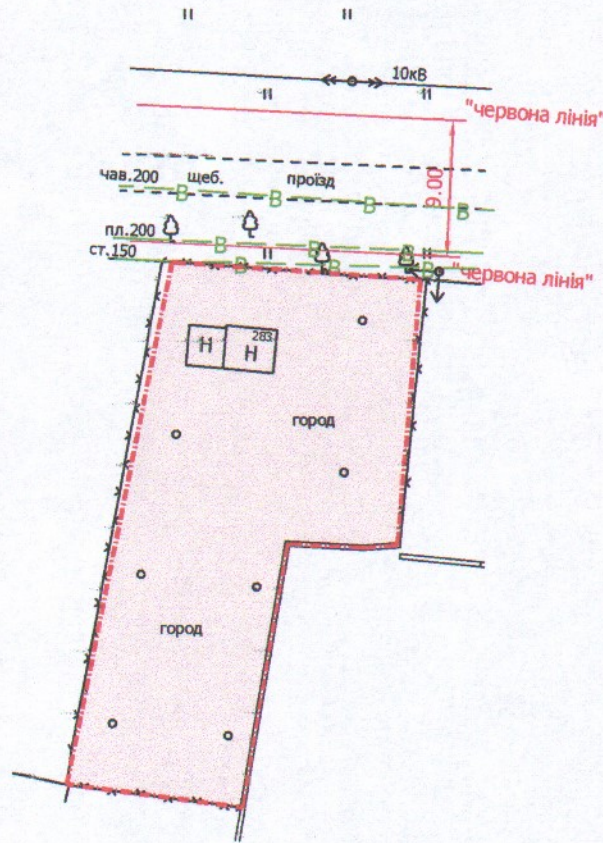

ПЛАН  
земельної ділянки

Додаток до рішення міської ради  
№ \_\_\_\_\_ від "\_\_\_" \_\_\_\_\_ 20\_\_ р.

Ситуаційна схема

Адреса: м. Луцьк, вул. Володимирська,  
садівниче товариство "Дружба" № 283

Землекористувач:  
громадянин Парамонов Олексій Васильович

УМОВНІ ПОЗНАЧЕННЯ

**0,06 га** — земельна ділянка для ведення садівництва

СЕКРЕТАР МІСЬКОЇ РАДИ

Юрій БЕЗПЯТКО

Директор	<i>[Підпис]</i>	Завадський В.М.	Масштаб 1: 500
Перевірив	<i>[Підпис]</i>	Завадський В.М.	
Виконав	<i>[Підпис]</i>	Сілюк О.П.	Орієнтовна площа ділянки (га)
ПП "Луцькземресурс"			3 них у власність
			0,06
			-