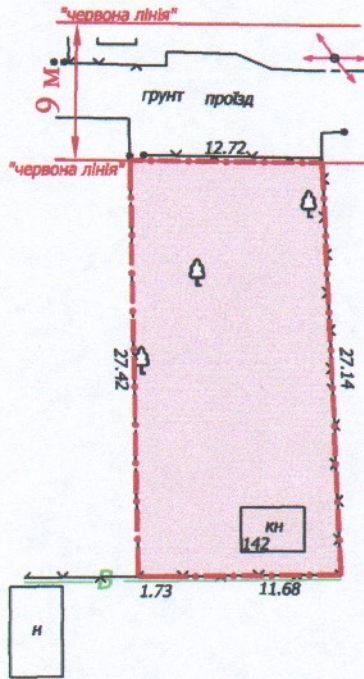

ПЛАН
земельної ділянки

Додаток до рішення міської ради
№ _____ від "___" _____ 20__ р.

Кадастровий номер: 0710100000:31:153:0693

Адреса: м. Луцьк, вул. Володимирська,
садівниче товариство "Дружба", №142

Землекористувач:
громадянка Крищук Ольга Володимирівна

Ситуаційна схема

УМОВНІ ПОЗНАЧЕННЯ

0,0356 га — земельна ділянка, що передається у власність для ведення садівництва

СЕКРЕТАР МІСЬКОЇ РАДИ _____ Юрій БЕЗПЯТКО

Директор Відповідальний за якість робіт	Крисак А.І. Сертифікований С.Галецький Д.В. Інженер-землевлорядник Смець О.А. ГАЛЕЦЬКИЙ ДМИТРО ВАДИМОВИЧ	Масштаб 1: 500	Площа ділянки (га)	3 нix
Виконав ТЗОВ "ГЛІНТН+"	014206			у власність
			0,0356	0,0356