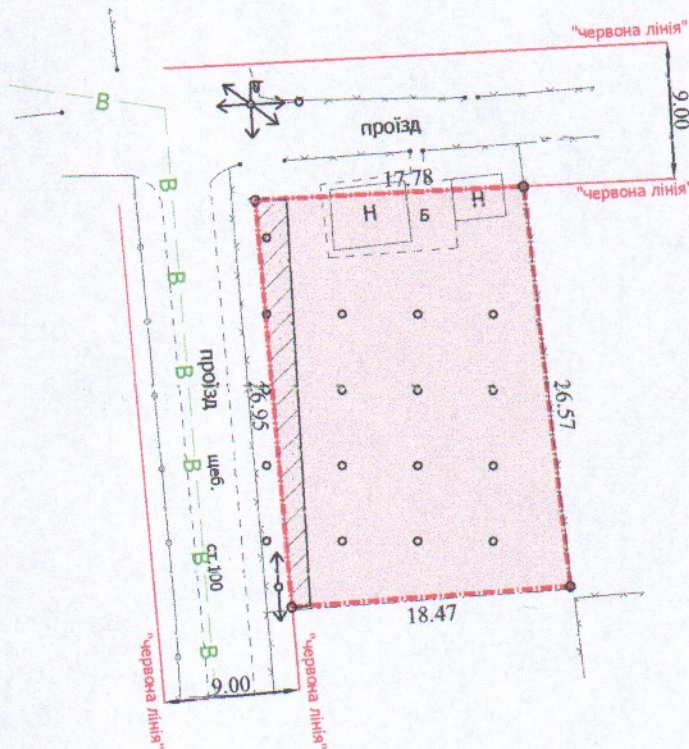

Ситуаційна схема

Кадастровий номер: 0710100000:34:109:0242

Адреса: м. Луцьк, вул. Дубнівська,
садівниче товариство "Маяк" №382

Землекористувач:
грамадянин Головань Костянтин Володимирович

УМОВНІ ПОЗНАЧЕННЯ

0,0485 га — земельна ділянка, що передається у власність для ведення садівництва (А 01.05 - для індивідуального садівництва)

0,0045 га — обмеження, встановлені щодо використання земельної ділянки (охоронні зони навколо інженерних комунікацій (01.08) - повітряна лінія електропередачі)

СЕКРЕТАР МІСЬКОЇ РАДИ

Юрій БЕЗПЯТКО

Директор	Завадський В.М.	Масштаб 1: 500
Перевірив	Завадський В.М.	
Виконав	Сілюк О.П.	Площа ділянки, га
ІПП "Луцькземресурс"		3 них
		у власність
		0,0485
		0,0485