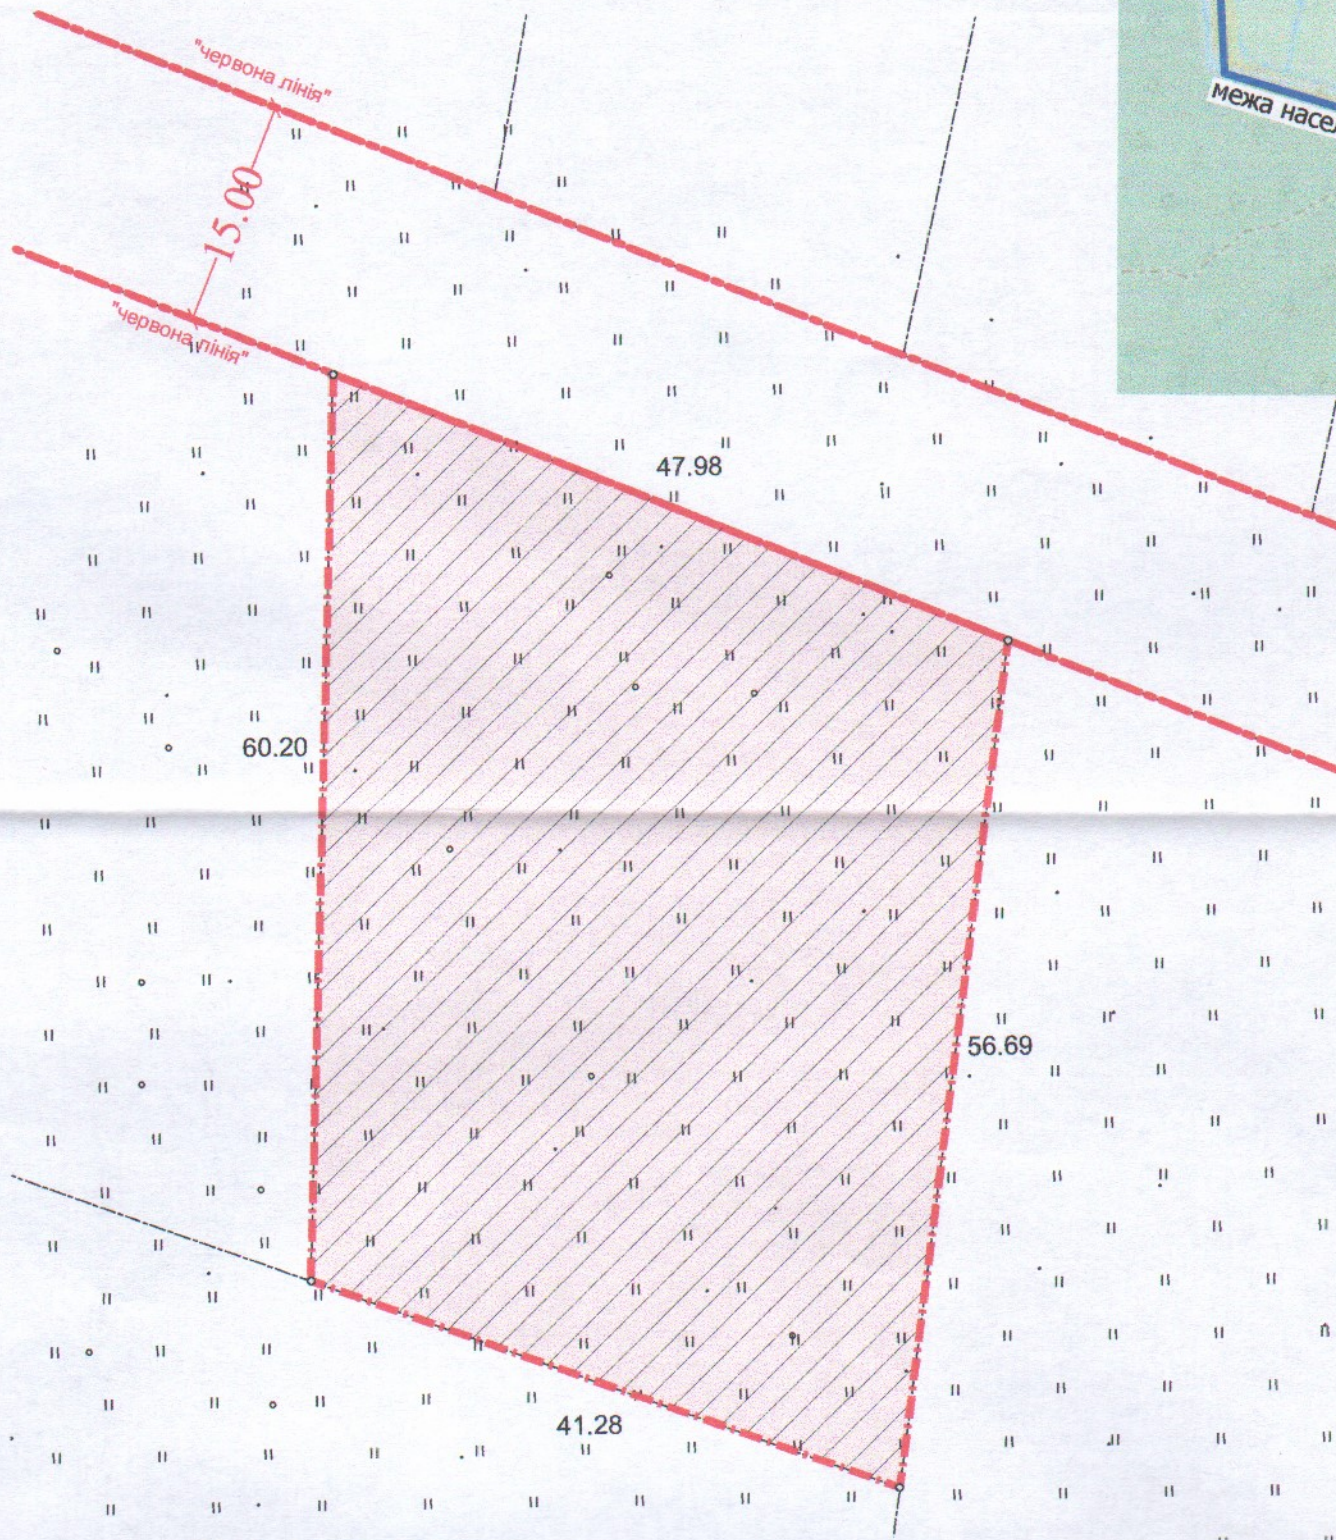

ПЛАН
земельної ділянки

Кадастровий номер: 0721885000:03:001:0044

Місце розташування: Волинська область, Луцький район,
с.Клепачів

Землекористувач: громадянин Мазнюк Сергій Юрійович

Додаток до рішення міської ради
№ _____ від "___" _____ 20__ р.

Ситуаційна схема

УМОВНІ ПОЗНАЧЕННЯ:

0.2500га - земельна ділянка, що надається у власність для ведення особистого селянського господарства (А 01.03)

0.2500га - обмеження, встановленні щодо використання земельної ділянки (охоронна зона навколо (вздовж) об'єкта транспорту (01.03))

СЕКРЕТАР МІСЬКОЇ РАДИ

Юрій БЕЗПЯТКО

ФОП	Ойцюсь О.О.	Масштаб 1:500		
Перевіряв	Ойцюсь О.О.			
Виконав	Бондарчук Н.В.	Площа ділянки (га)	З них	
Фізична особа-підприємець Ойцюсь Олександр Олександрович			у власність	в оренду
		0.2500	0.2000	-