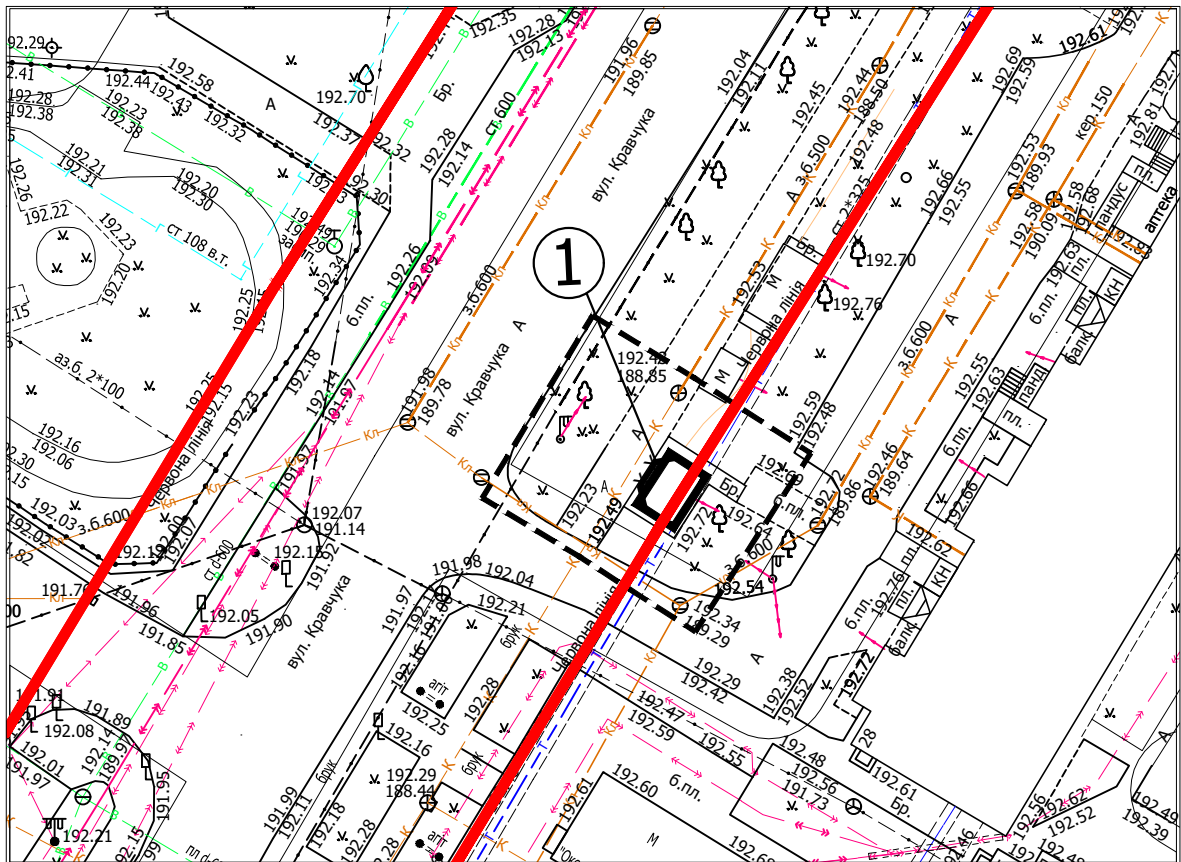

Назва об'єкта: стаціонарна тимчасова споруда

Адреса об'єкта: м. Луцьк, вул. Кравчука, 28

Забудовник: ПРАТ "ТЕРЕМНО ХЛІБ"

Ситуаційна схема

Експлікація:

**1. Торговельний кіоск для торгівлі
хлібобулочними виробами
та супутніми товарами**

Схема розміщення тимчасової споруди, М 1:500

Умовні позначення:

Тимчасова споруда

Межа зони благоустрою

Демонтаж ТС

**ЗАСТУПНИК МІСЬКОГО ГОЛОВИ,
КЕРУЮЧИЙ СПРАВАМИ ВИКОНКОМУ**

ЮРІЙ ВЕРБИЧ

Департамент містобудування, земельних ресурсів та реклами