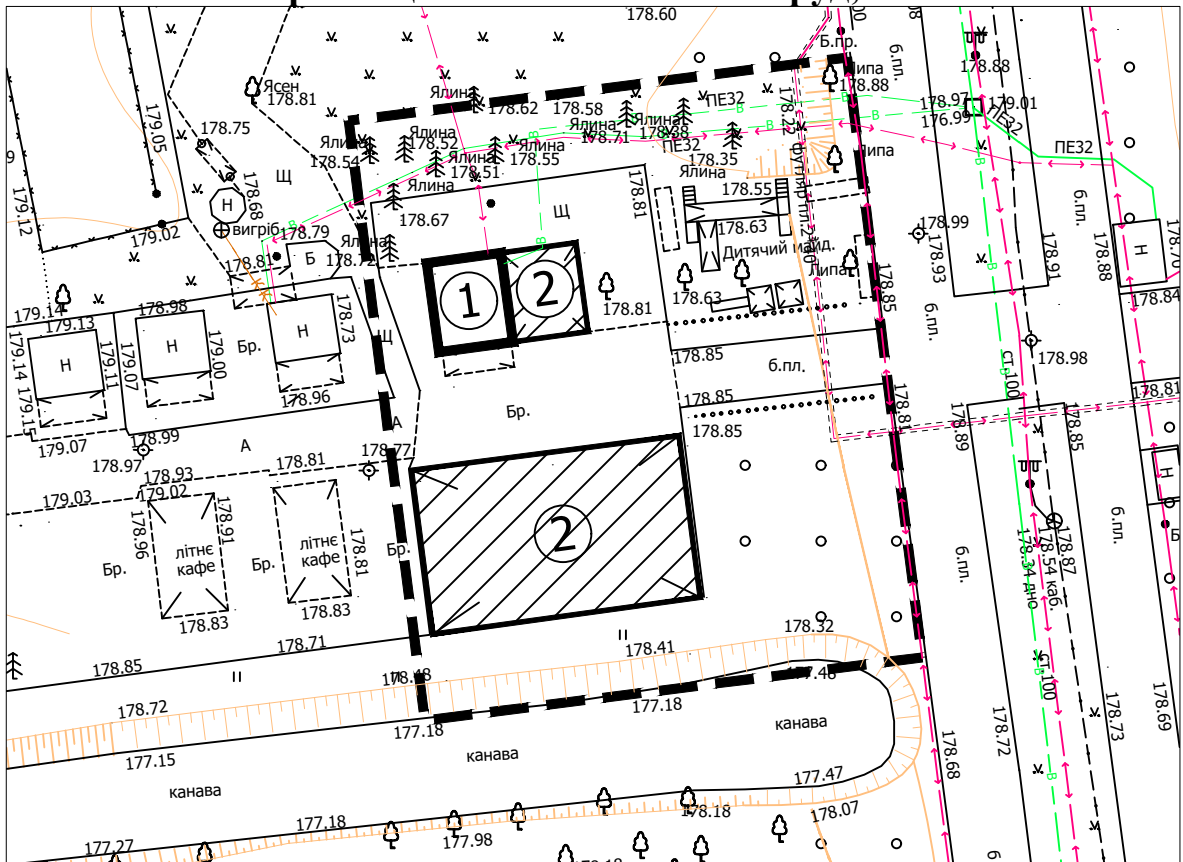

Забудовник: Шеремета Оріся Юріївна

Ситуаційна схема

Експлікація:

1. Торговельний павільйон
2. Літній торговельний майданчик

Схема розміщення тимчасових споруд, М 1:500

Умовні позначення:

- Тимчасова споруда
- Літній торговельний майданчик
- Межа зони благоустрою