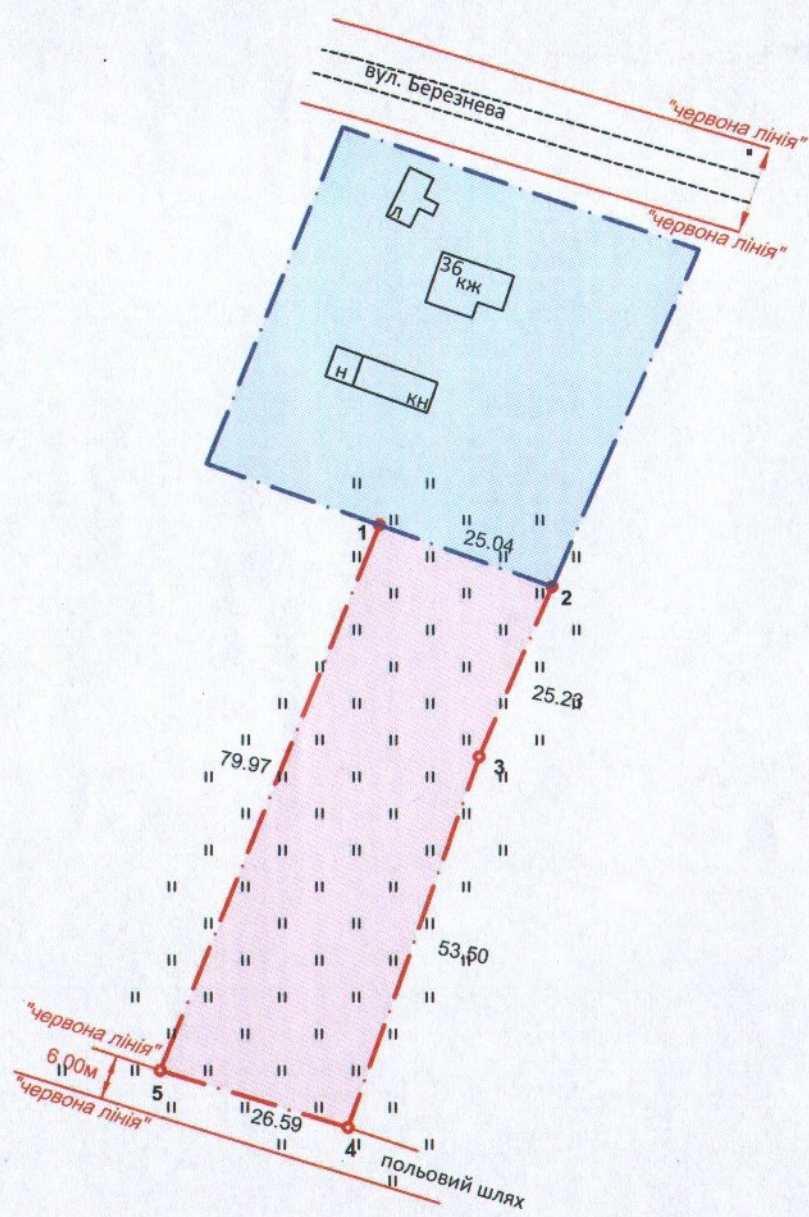

ПЛАН

земельної ділянки

Кадастровий номер: 0721885000:03:001:0054

Місце розташування: Волинська область, Луцький район, с. Клепачів

Землекористувач: громадянин Парфелюк Юрій Григорович

УМОВНІ ПОЗНАЧЕННЯ

- 0,2000 га — земельна ділянка, що надається безоплатно у власність для ведення особистого селянського господарства(01.03)
- 0,2500 га — земельна ділянка гр. Парфелюка Петра Олександровича, гр. Парфелюка Юрія Григоровича, гр. Бричук Олени Іванівни

Додаток до рішення міської ради

№ \_\_\_\_\_ від "\_\_\_" \_\_\_\_\_ 20\_\_ р.

Ситуаційна схема

СЕКРЕТАР МІСЬКОЇ РАДИ

Юрій БЕЗПЯТКО

ФОП	Кортоус В.М.	Масштаб 1:1000		
		з них		
Сертифікований		Площа ділянки (га)	у власність	в оренду
інженер	Кортоус В.М.			
землепорядник	Кортоус В.М.	0,2000	0,2000	-