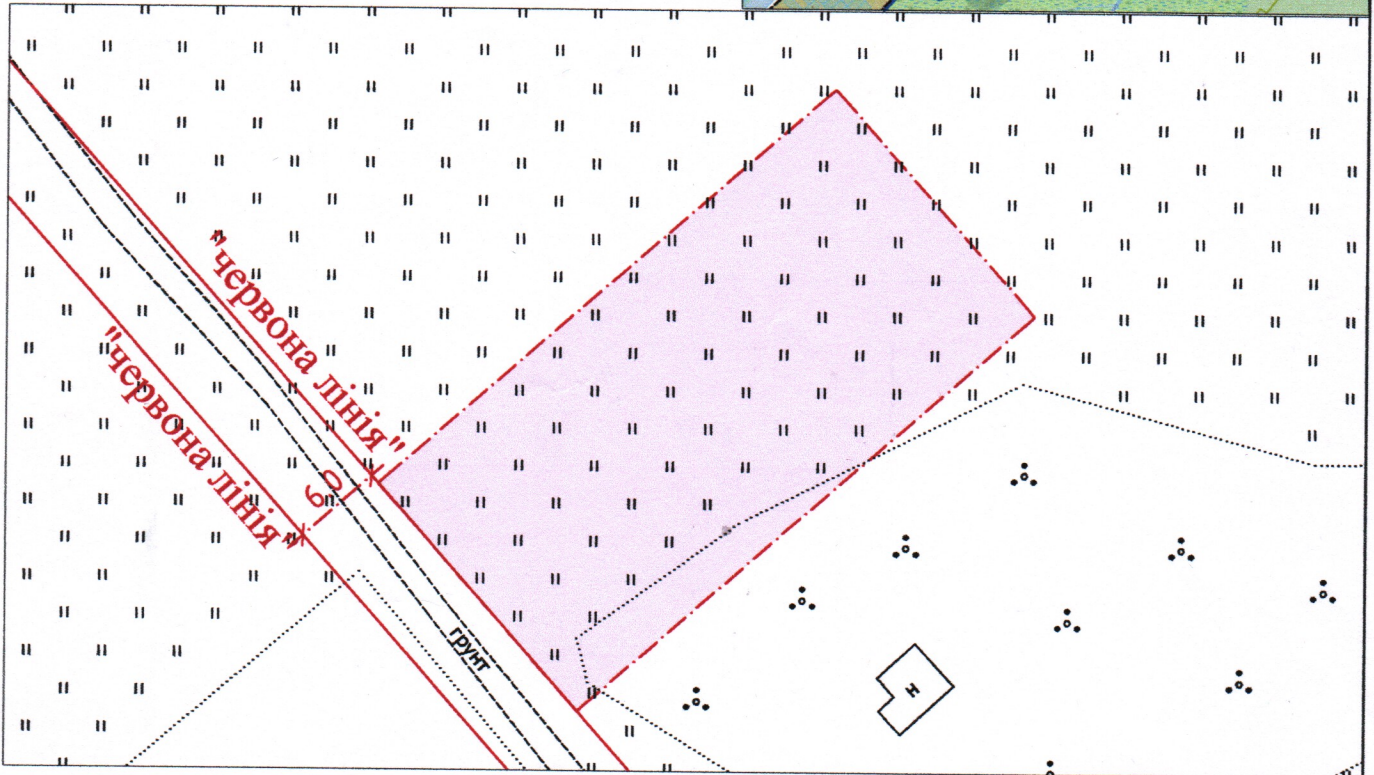

ПЛАН
земельної ділянки

Місце розташування: Волинська область,
Луцький район, с. Заболотці,
САДІВНИЧЕ ТОВАРИСТВО "ЗАБОЛОТТЯ",
№ 220

Землекористувач:
громадянин Кошкін Олексій Павлович

Додаток до рішення міської ради
№ _____ від " ____ " _____ 20__ р.

Ситуаційна схема

УМОВНІ ПОЗНАЧЕННЯ

0,0800 га - земельна ділянка для індивідуального садівництва (01.05)
в САДІВНИЧОМУ ТОВАРИСТВІ "ЗАБОЛОТТЯ", №220.

СЕКРЕТАР МІСЬКОЇ РАДИ

Юрій БЕЗПЯТКО

Директор	Суходольський Ю.В.	Масштаб 1:500	
Сертифікований інженер-землепорядник	Дубко О.В.		
Сертифікований інженер-землепорядник ПП "СОТА НОВА" Дубко Олександр Вікторович		орієнтовна площа ділянки(га)	з них
		0,0800	у власності в оренду