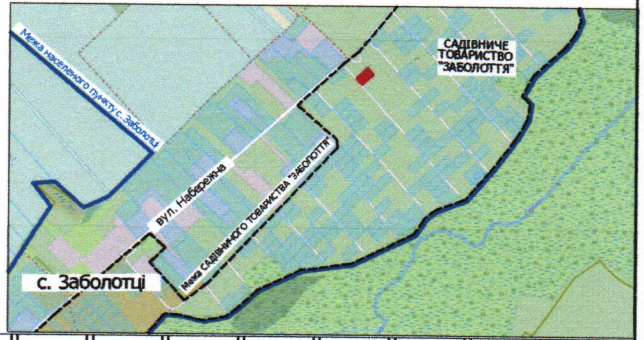

ПЛАН
земельної ділянки

Місце розташування: Волинська область,
Луцький район, с. Заболотці,
САДІВНИЧЕ ТОВАРИСТВО "ЗАБОЛОТТЯ",
№ 220

Землекористувач:
громадянин Кошкін Олексій Павлович

Додаток до рішення міської ради
№ _____ від " ____ " _____ 20__ р.

Ситуаційна схема

УМОВНІ ПОЗНАЧЕННЯ

0,0800 га - земельна ділянка для індивідуального садівництва (01.05)
в САДІВНИЧОМУ ТОВАРИСТВІ "ЗАБОЛОТТЯ", №220.

СЕКРЕТАР МІСЬКОЇ РАДИ

Юрій БЕЗПЯТКО

Директор	Суходольський Ю.В.	Масштаб 1:500	
Сертифікований інженер-землепорядник	Дубко О.В.		
Сертифікований інженер-землепорядник ПП "СОТА НОВА" Дубко Олександр Вікторович		орієнтовна площа ділянки(га)	з них
		0,0800	у власності в оренду