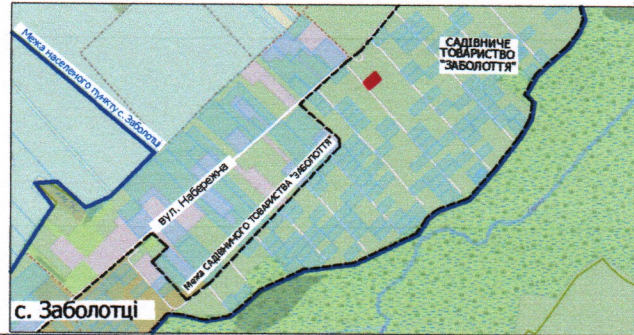

**ПЛАН**  
**земельної ділянки**  
 Місце розташування: Волинська область,  
Луцький район, с. Заболотці,  
САДІВНИЧЕ ТОВАРИСТВО "ЗАБОЛОТТЯ",  
№ 221  
 Землекористувач:  
громадянка Куцирко Ольга Олексіївна

Додаток до рішення міської ради  
 № \_\_\_\_\_ від "\_\_\_" "\_\_\_" 20\_\_ р.

Ситуаційна схема

**УМОВНІ ПОЗНАЧЕННЯ**

**0,0800 га** - земельна ділянка для індивідуального садівництва (01.05)  
 в САДІВНИЧОМУ ТОВАРИСТВІ "ЗАБОЛОТТЯ", №221.