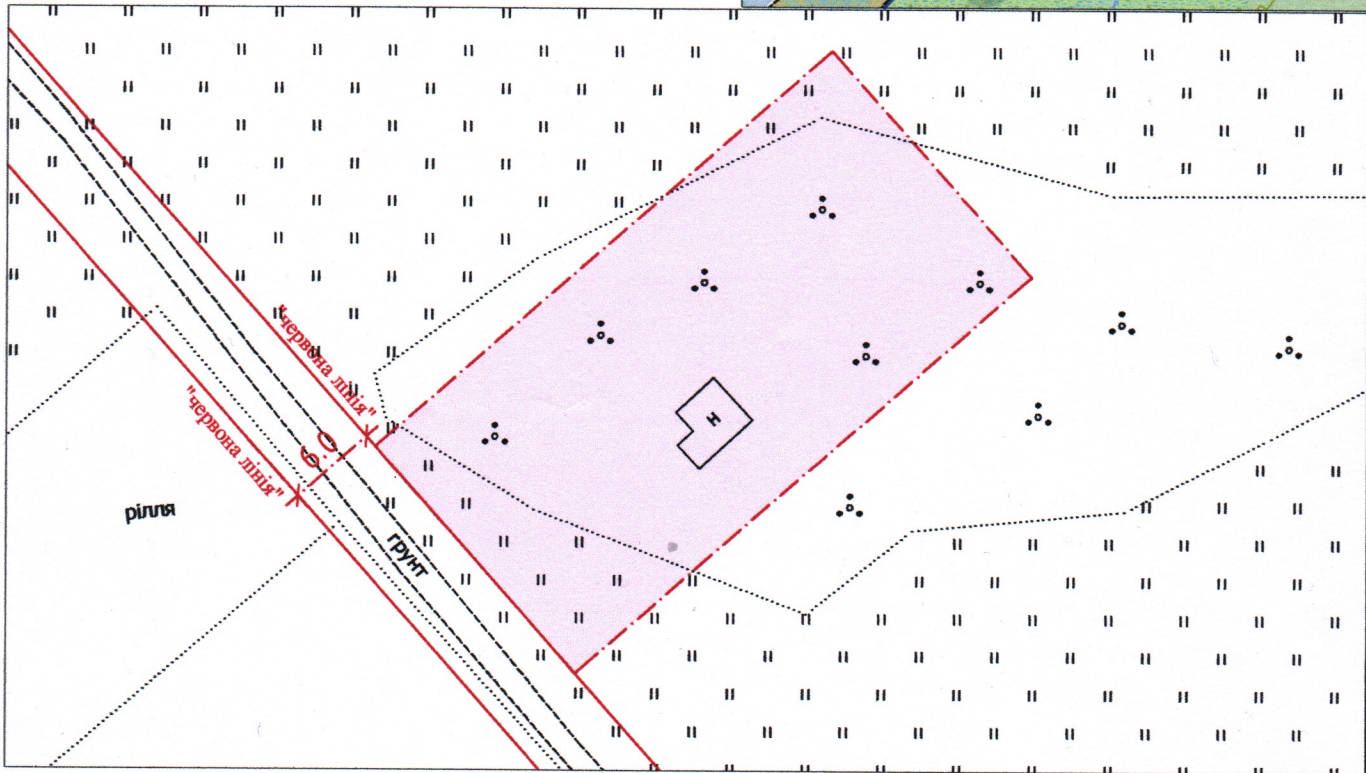

**ПЛАН**  
**земельної ділянки**  
 Місце розташування: Волинська область,  
Луцький район, с. Заболотці,  
САДІВНИЧЕ ТОВАРИСТВО "ЗАБОЛОТТЯ",  
№ 221  
 Землекористувач:  
громадянка Куцирко Ольга Олексіївна

Додаток до рішення міської ради  
 № \_\_\_\_\_ від "\_\_\_" "\_\_\_" 20\_\_ р.

Ситуаційна схема

**УМОВНІ ПОЗНАЧЕННЯ**

**0,0800 га** - земельна ділянка для індивідуального садівництва (01.05)  
 в САДІВНИЧОМУ ТОВАРИСТВІ "ЗАБОЛОТТЯ", №221.

СЕКРЕТАР МІСЬКОЇ РАДИ

Юрій БЕЗПЯТКО

Директор	<i>[Підпис]</i>	Суходольський Ю.В.	Масштаб 1:500		
Сертифікований інженер-землевпорядник	<i>[Підпис]</i>	Дубко О.В.			
Сертифікований інженер-землевпорядник	ІПП "СОТА НОВА" Дубко Олександр Вікторович		орієнтовна площа ділянки(га)	з них	
			0,0800	У власність	в оренду
				-	-