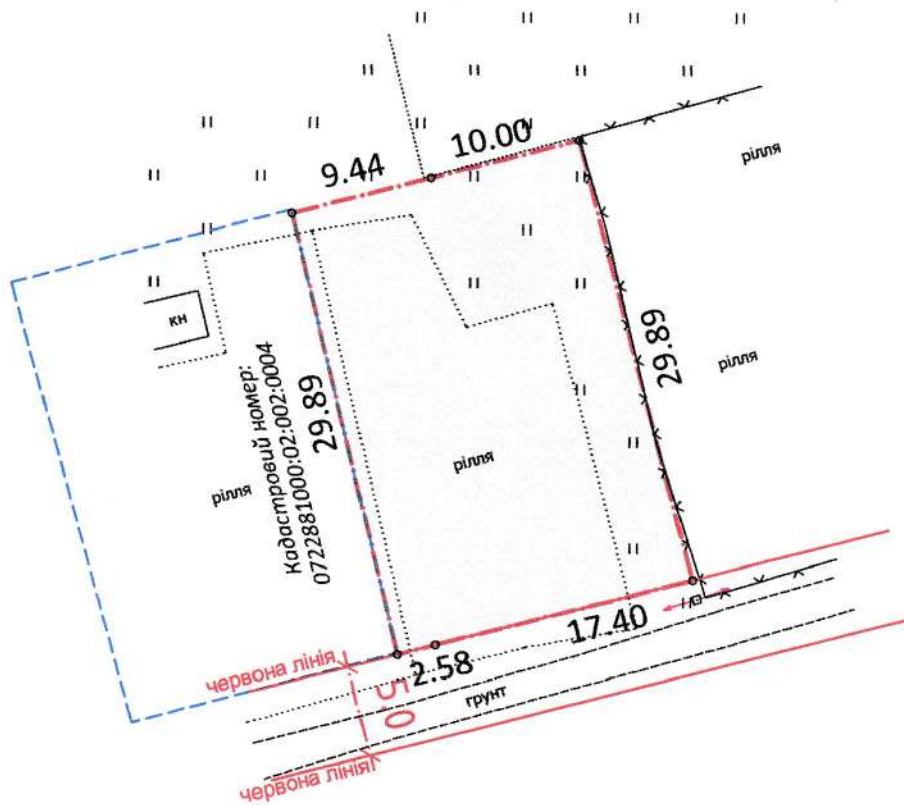

ПЛАН
земельної ділянки

Кадастровий номер: 0722881000:02:002:0021
 Місце розташування: Волинська область,
Луцький район, с. Богушівка, САДІВНИЧЕ
ТОВАРИСТВО "БОГОЛЮБИ", №451
 Землекористувач:
громадянин Фурсік Іван Іванович

Додаток до рішення міської ради
 № _____ від " ____ " _____ 20__ р.

Ситуаційна схема

УМОВНІ ПОЗНАЧЕННЯ

0,0589 га - земельна ділянка, що надається у власність для індивідуального садівництва (А.01.05) в САДІВНИЧОМУ ТОВАРИСТВІ "БОГОЛЮБИ", №451.

СЕКРЕТАР МІСЬКОЇ РАДИ

Юрій БЕЗПЯТКО

Директор	Сужодольський Ю.В.
Сертифікований інженер-землепорядник	Дубко О.В.

Масштаб 1:500

Площа ділянки(га)	з них	
	у власності	в оренду
0,0589	0,0589	-

ІПІ "СОТА НОВА"