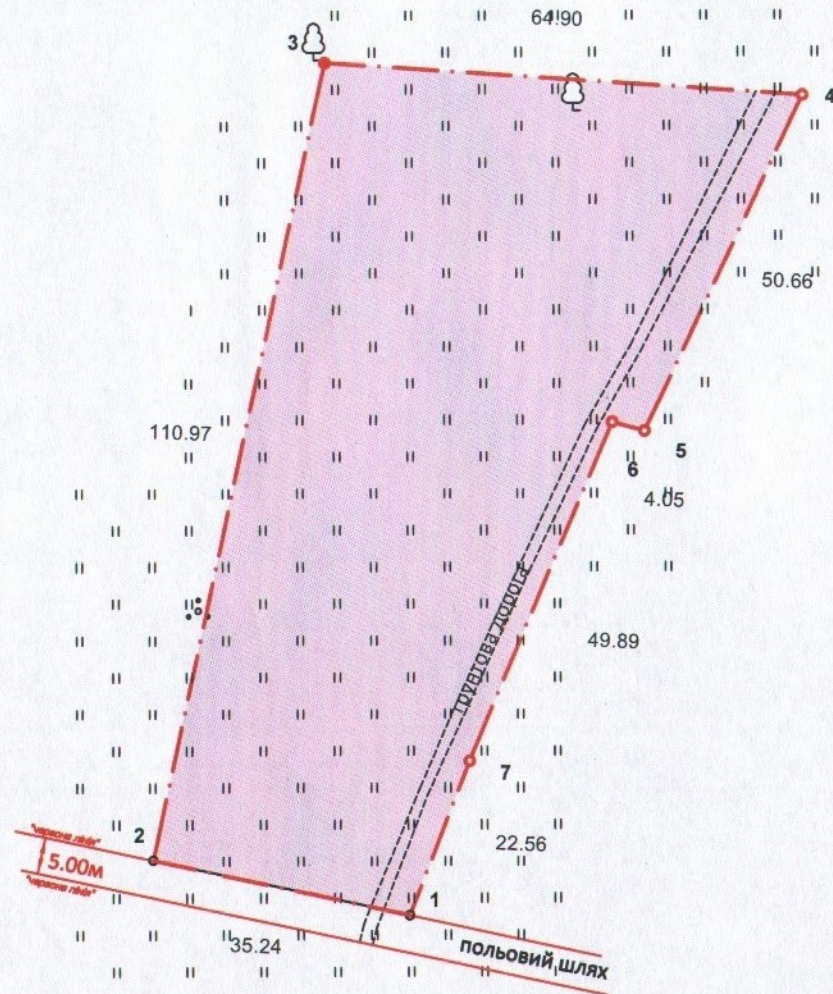

ПЛАН
земельної ділянки

Кадастровий номер: 0721885000:03:001:0055

Місце розташування: Волинська область, Луцький район,
за межами населених пунктів, Луцької територіальної громади(с.Клепачів)

Власник: громадянин Парфелюк Петро Олександрович

(Свідоцтво про право на спадщину за законом, згідно з сертифікатом на земельну частку(пай)в колишньому АПТ "Волинь" серія ВЛ №0101687)

УМОВНІ ПОЗНАЧЕННЯ

0,5500 га — виділення в натурі (на місцевості) земельної частки (паю)(сіножать - №2238) відповідно до свідоцтва про право на спадщину за законом, згідно з сертифікатом на земельну частку(пай) в колишньому АПТ "Волинь" серія ВЛ №0101687, для ведення товарного сільськогосподарського виробництва (01.01)

Додаток до рішення міської ради
№ _____ від " ____ " _____ 20__ р.

Ситуаційна схема

СЕКРЕТАР МІСЬКОЇ РАДИ

Юрій БЕЗПЯТКО

ФОП	Кортоус В.М.	Масштаб 1:1000	з них	
Сертифікований інженер	Кортоус В.М.	Площа ділянки (га)	у власність	в оренду
землевпорядник	ФОП Кортоус В.М.	0,5500	0,5500	-