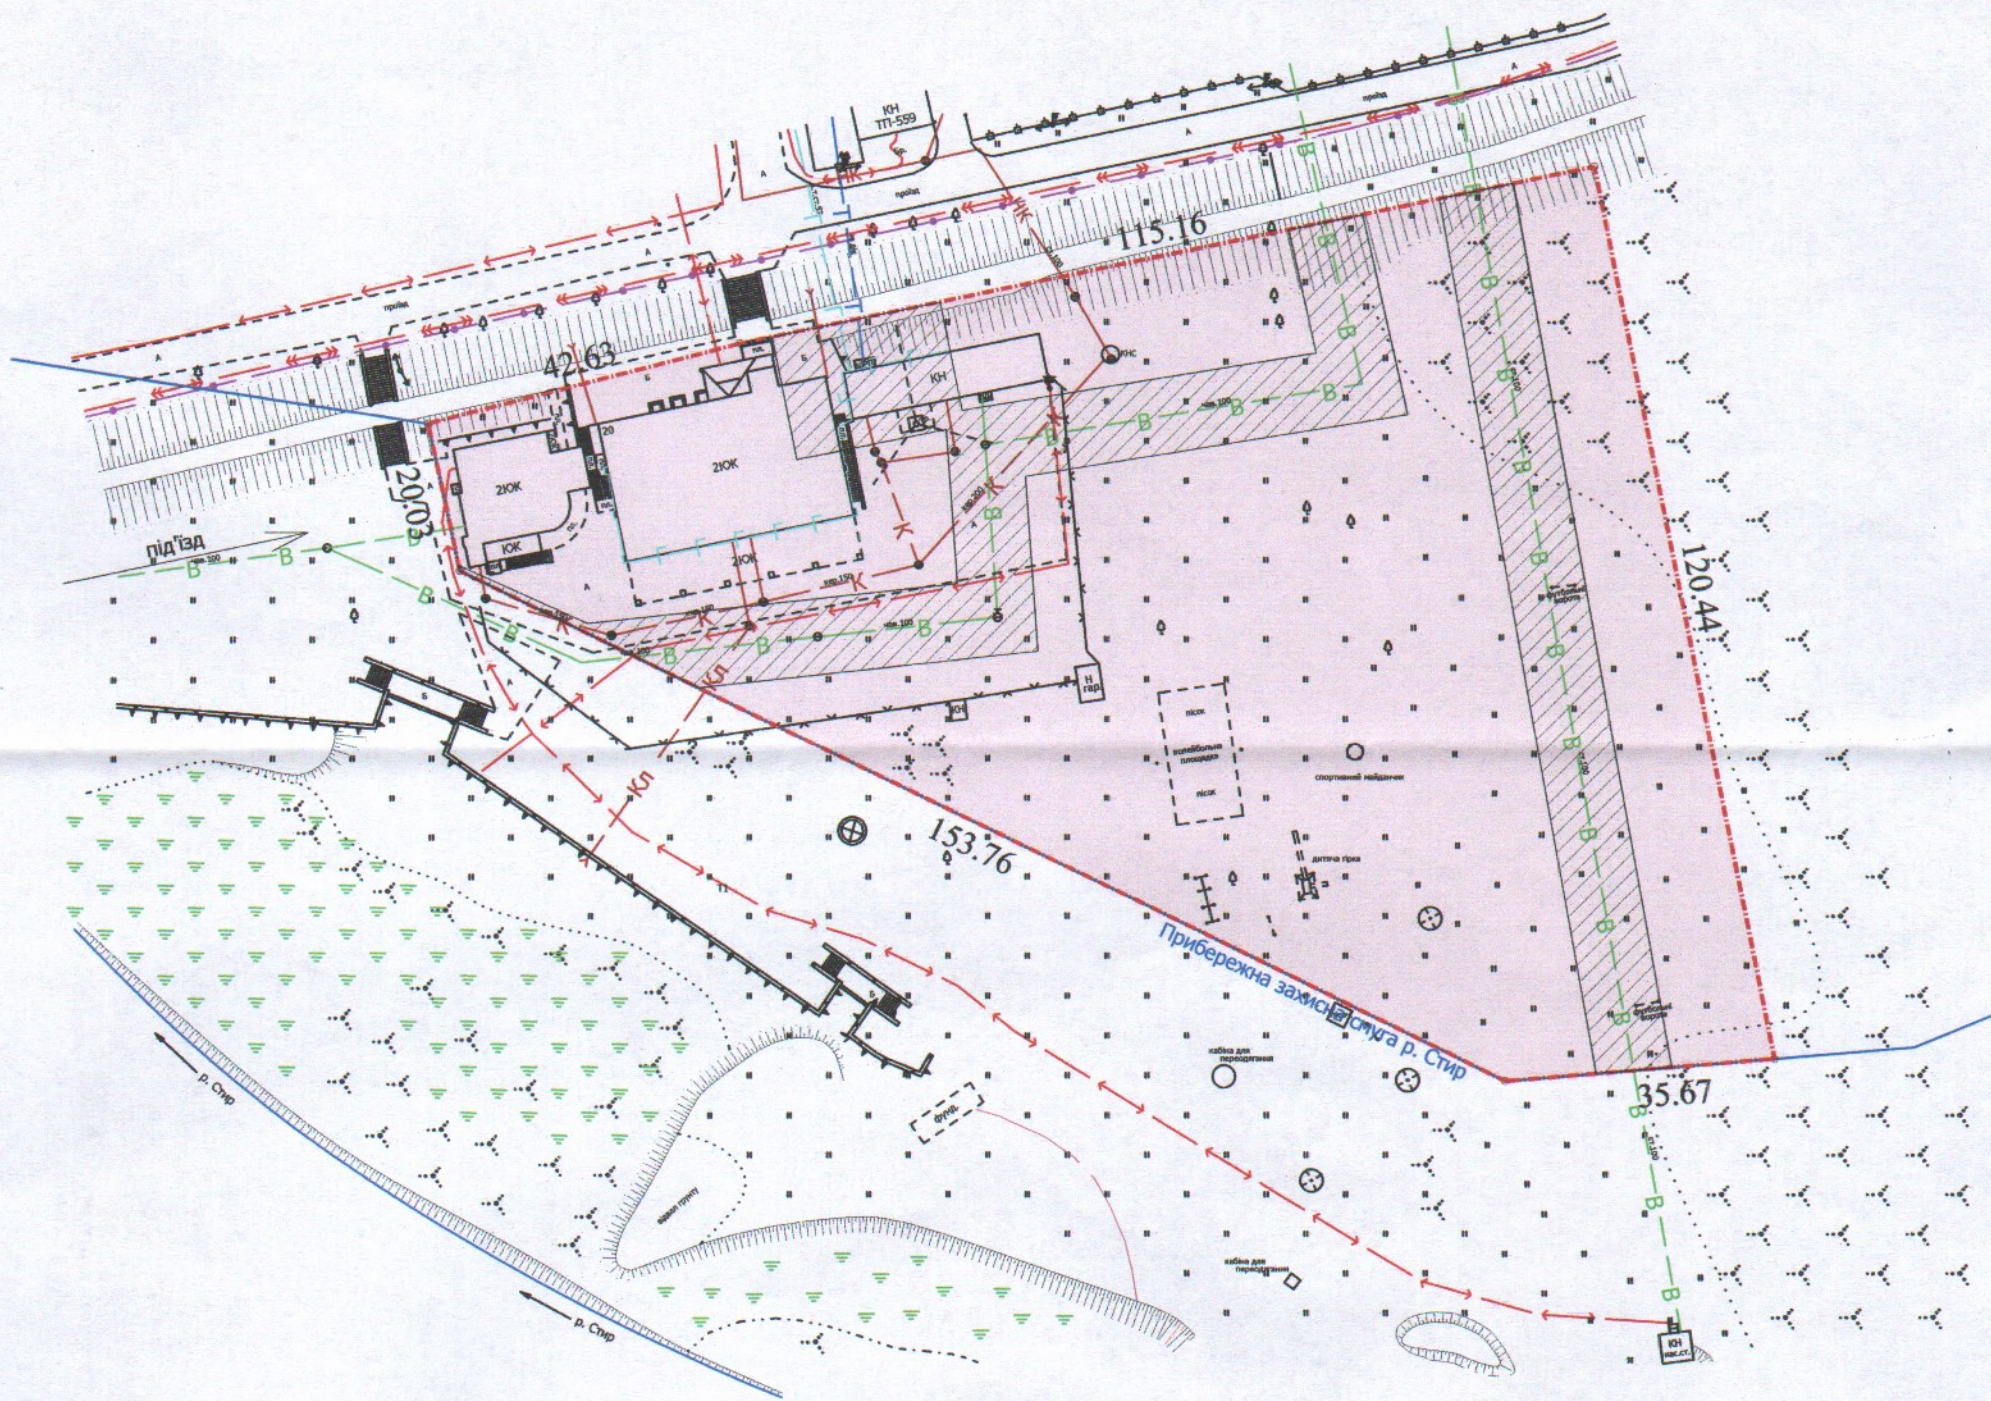

Кадастровий номер: 0710100000:11:171:0006

Адреса: м. Луцьк, вул. Глушець, 20

Землекористувач:

КОМУНАЛЬНИЙ ЗАКЛАД "ДИТЯЧО-ЮНАЦЬКА  
СПОРТИВНА ШКОЛА №3 ЛУЦЬКОЇ МІСЬКОЇ РАДИ"

Ситуаційна схема

УМОВНІ ПОЗНАЧЕННЯ

**1,2580 га** — земельна ділянка, що надається в постійне користування для будівництва та обслуговування об'єктів фізичної культури і спорту 07.02

**0,1821 га** — обмеження, встановлені щодо використання земельної ділянки (охоронна зона навколо інженерних комунікацій (01.08) - водопровід, ШРП)

СЕКРЕТАР МІСЬКОЇ РАДИ

Юрій БЕЗПЯТКО

Директор	Завальський В.М.	Масштаб 1: 1 000	
Перевірив	Завальський В.М.	Площа ділянки (га)	З них в постійне користування
Виконав	Сілюк О.П.		
ПП "Луцькземресурс"		1,2580	1,2580