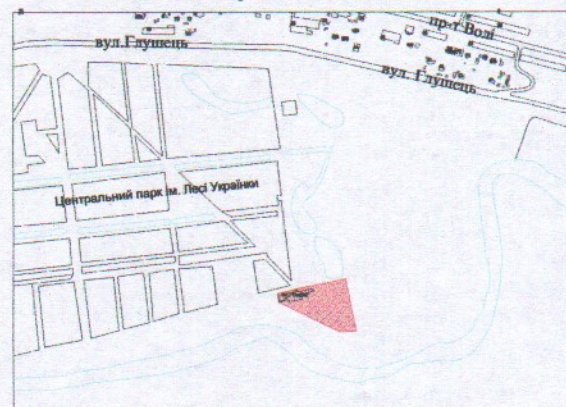

Кадастровий номер: 0710100000:11:171:0006

Адреса: м. Луцьк, вул. Глушець, 20

Землекористувач:

КОМУНАЛЬНИЙ ЗАКЛАД "ДИТЯЧО-ЮНАЦЬКА  
СПОРТИВНА ШКОЛА №3 ЛУЦЬКОЇ МІСЬКОЇ РАДИ"

Ситуаційна схема

УМОВНІ ПОЗНАЧЕННЯ

**1,2580 га** — земельна ділянка, що надається в постійне користування для будівництва та обслуговування об'єктів фізичної культури і спорту 07.02

**0,1821 га** — обмеження, встановлені щодо використання земельної ділянки (охоронна зона навколо інженерних комунікацій (01.08) - водопровід, ШРП)