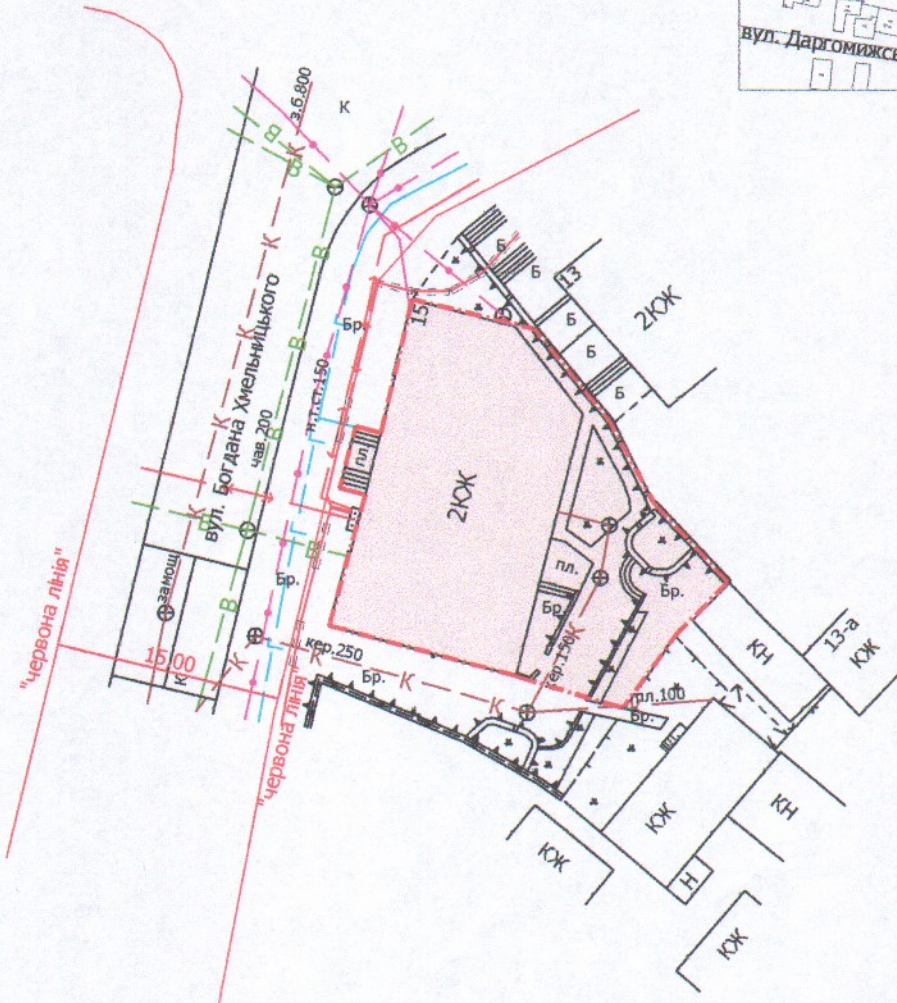

Адреса: м. Луцьк, вул. Богдана Хмельницького, 15

Землекористувач:

ОБ'ЄДНАННЯ СПІВВЛАСНИКІВ БАГАТОКВАРТИРНОГО  
БУДИНКУ "БОГДАНА ХМЕЛЬНИЦЬКОГО 15"

Ситуаційний план

УМОВНІ ПОЗНАЧЕННЯ

**0,05 га**

— земельна ділянка, що планується до відведення у власність для будівництва і обслуговування багатоквартирного житлового будинку з об'єктами торгово-розважальної та ринкової інфраструктури

СЕКРЕТАР МІСЬКОЇ РАДИ

Юрій БЕЗПЯТКО

Директор	<i>[Підпис]</i>	Завадський В.М.
Перевірив	<i>[Підпис]</i>	Завадський В.М.
Виконав	<i>[Підпис]</i>	Кунц О.Ю.

ГПП "Луцькземресурс"

Масштаб 1: 500

Орієнтовна площа ділянки (га)	3 нин
	у власність
0,05	-