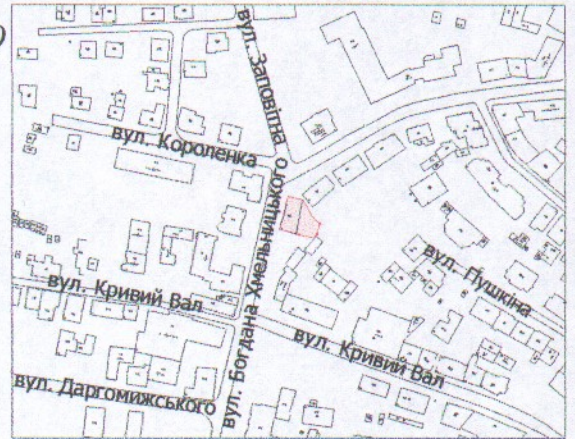

Адреса: м. Луцьк, вул. Богдана Хмельницького, 15

Землекористувач:

ОБ'ЄДНАННЯ СПІВВЛАСНИКІВ БАГАТОКВАРТИРНОГО  
БУДИНКУ "БОГДАНА ХМЕЛЬНИЦЬКОГО 15"

Ситуаційний план

УМОВНІ ПОЗНАЧЕННЯ

**0,05 га**

— земельна ділянка, що планується до відведення у власність для будівництва і обслуговування багатоквартирного житлового будинку з об'єктами торгово-розважальної та ринкової інфраструктури