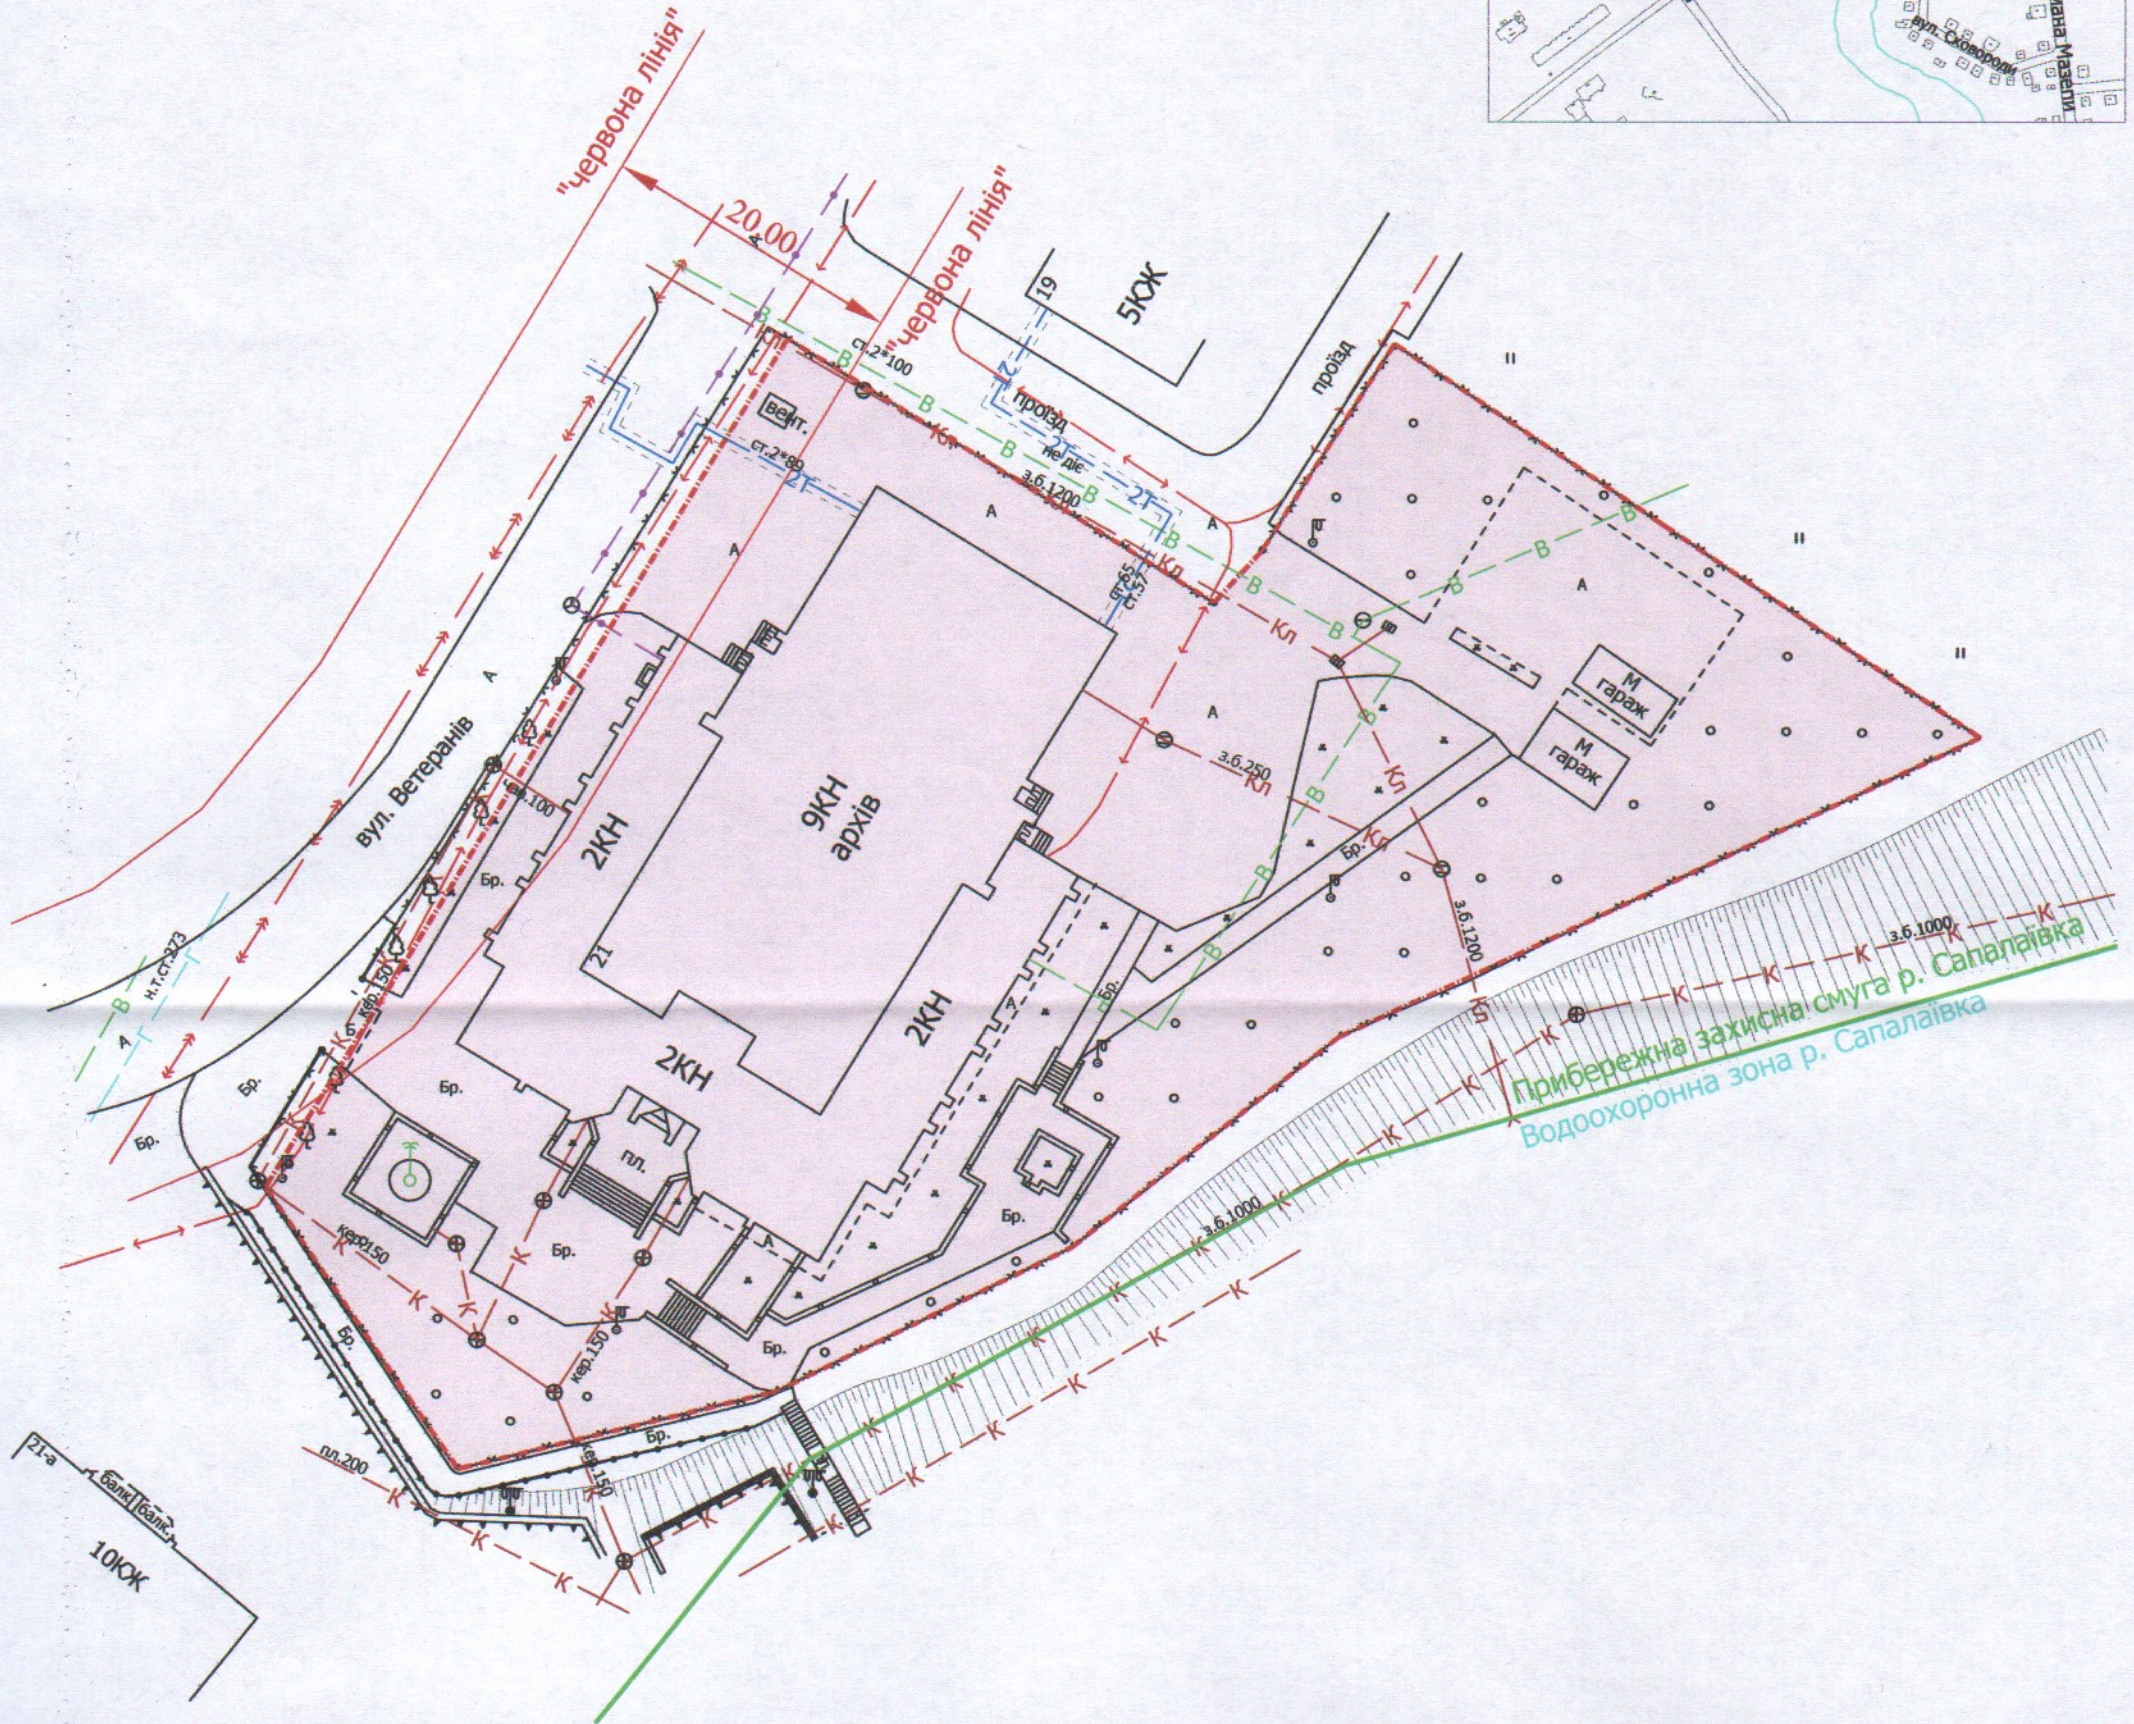

Адреса: м. Луцьк, вул. Ветеранів, 21

Землекористувач:
Державний архів Волинської області

Ситуаційний план

УМОВНІ ПОЗНАЧЕННЯ

0,43 га

— земельна ділянка, що планується до відведення в постійне користування для будівництва та обслуговування будівлі архіву

СЕКРЕТАР МІСЬКОЇ РАДИ

Юрій БЕЗПЯТКО

Директор
Завадський В.М.
Перевірив
Завадський В.М.
Виконав
Кунці О.Ю.
ПІП "Луцькземресурс"

Масштаб 1: 1000

Орієнтовна
площа
ділянки (га)

0,43

З них
в постійне
користування