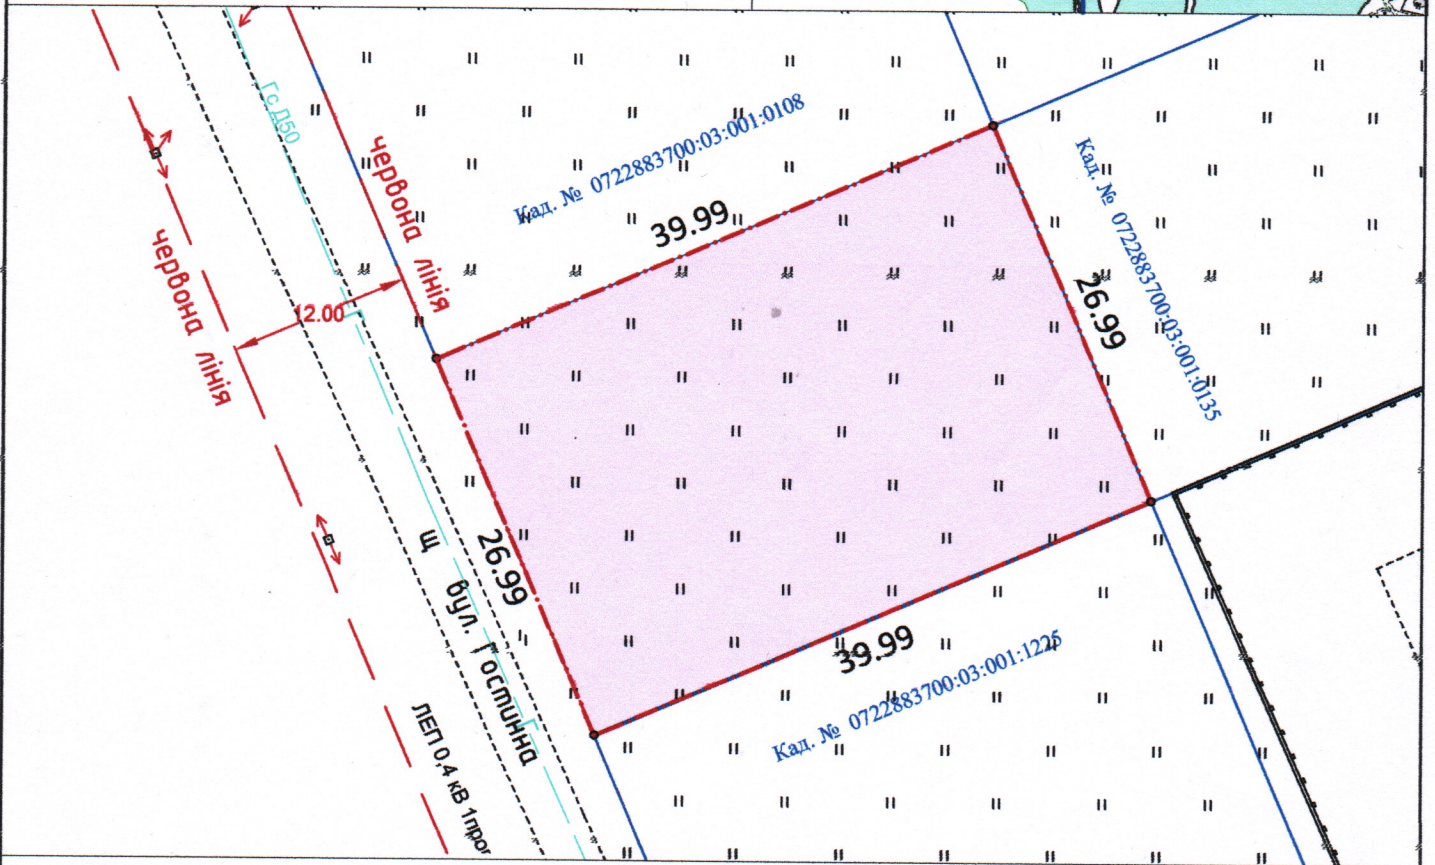

**ПЛАН**  
земельної ділянки

Кадастровий номер: 0722883700:03:001:0107  
Місце розташування: Волинська область,  
Луцький район, с. Зміїнець, вул. Гостинна

Землекористувач:  
громадянка Кінах Тетяна Василівна

Додаток до рішення міської ради  
№ \_\_\_\_\_ від " \_\_\_\_\_ " \_\_\_\_\_ 20\_\_ р.

Ситуаційна схема

**УМОВНІ ПОЗНАЧЕННЯ**

0,1080 га - земельна ділянка, що надається у власність для будівництва і обслуговування житлового будинку, господарських будівель і споруд (присадибна ділянка)(02.01)

№ 013875  
№ 41657007

Масштаб 1:500

Площа ділянки(га)	з них	
	у власність	в оренду
0,1080	0,1080	-

ПІІ "СОТА НОВА"