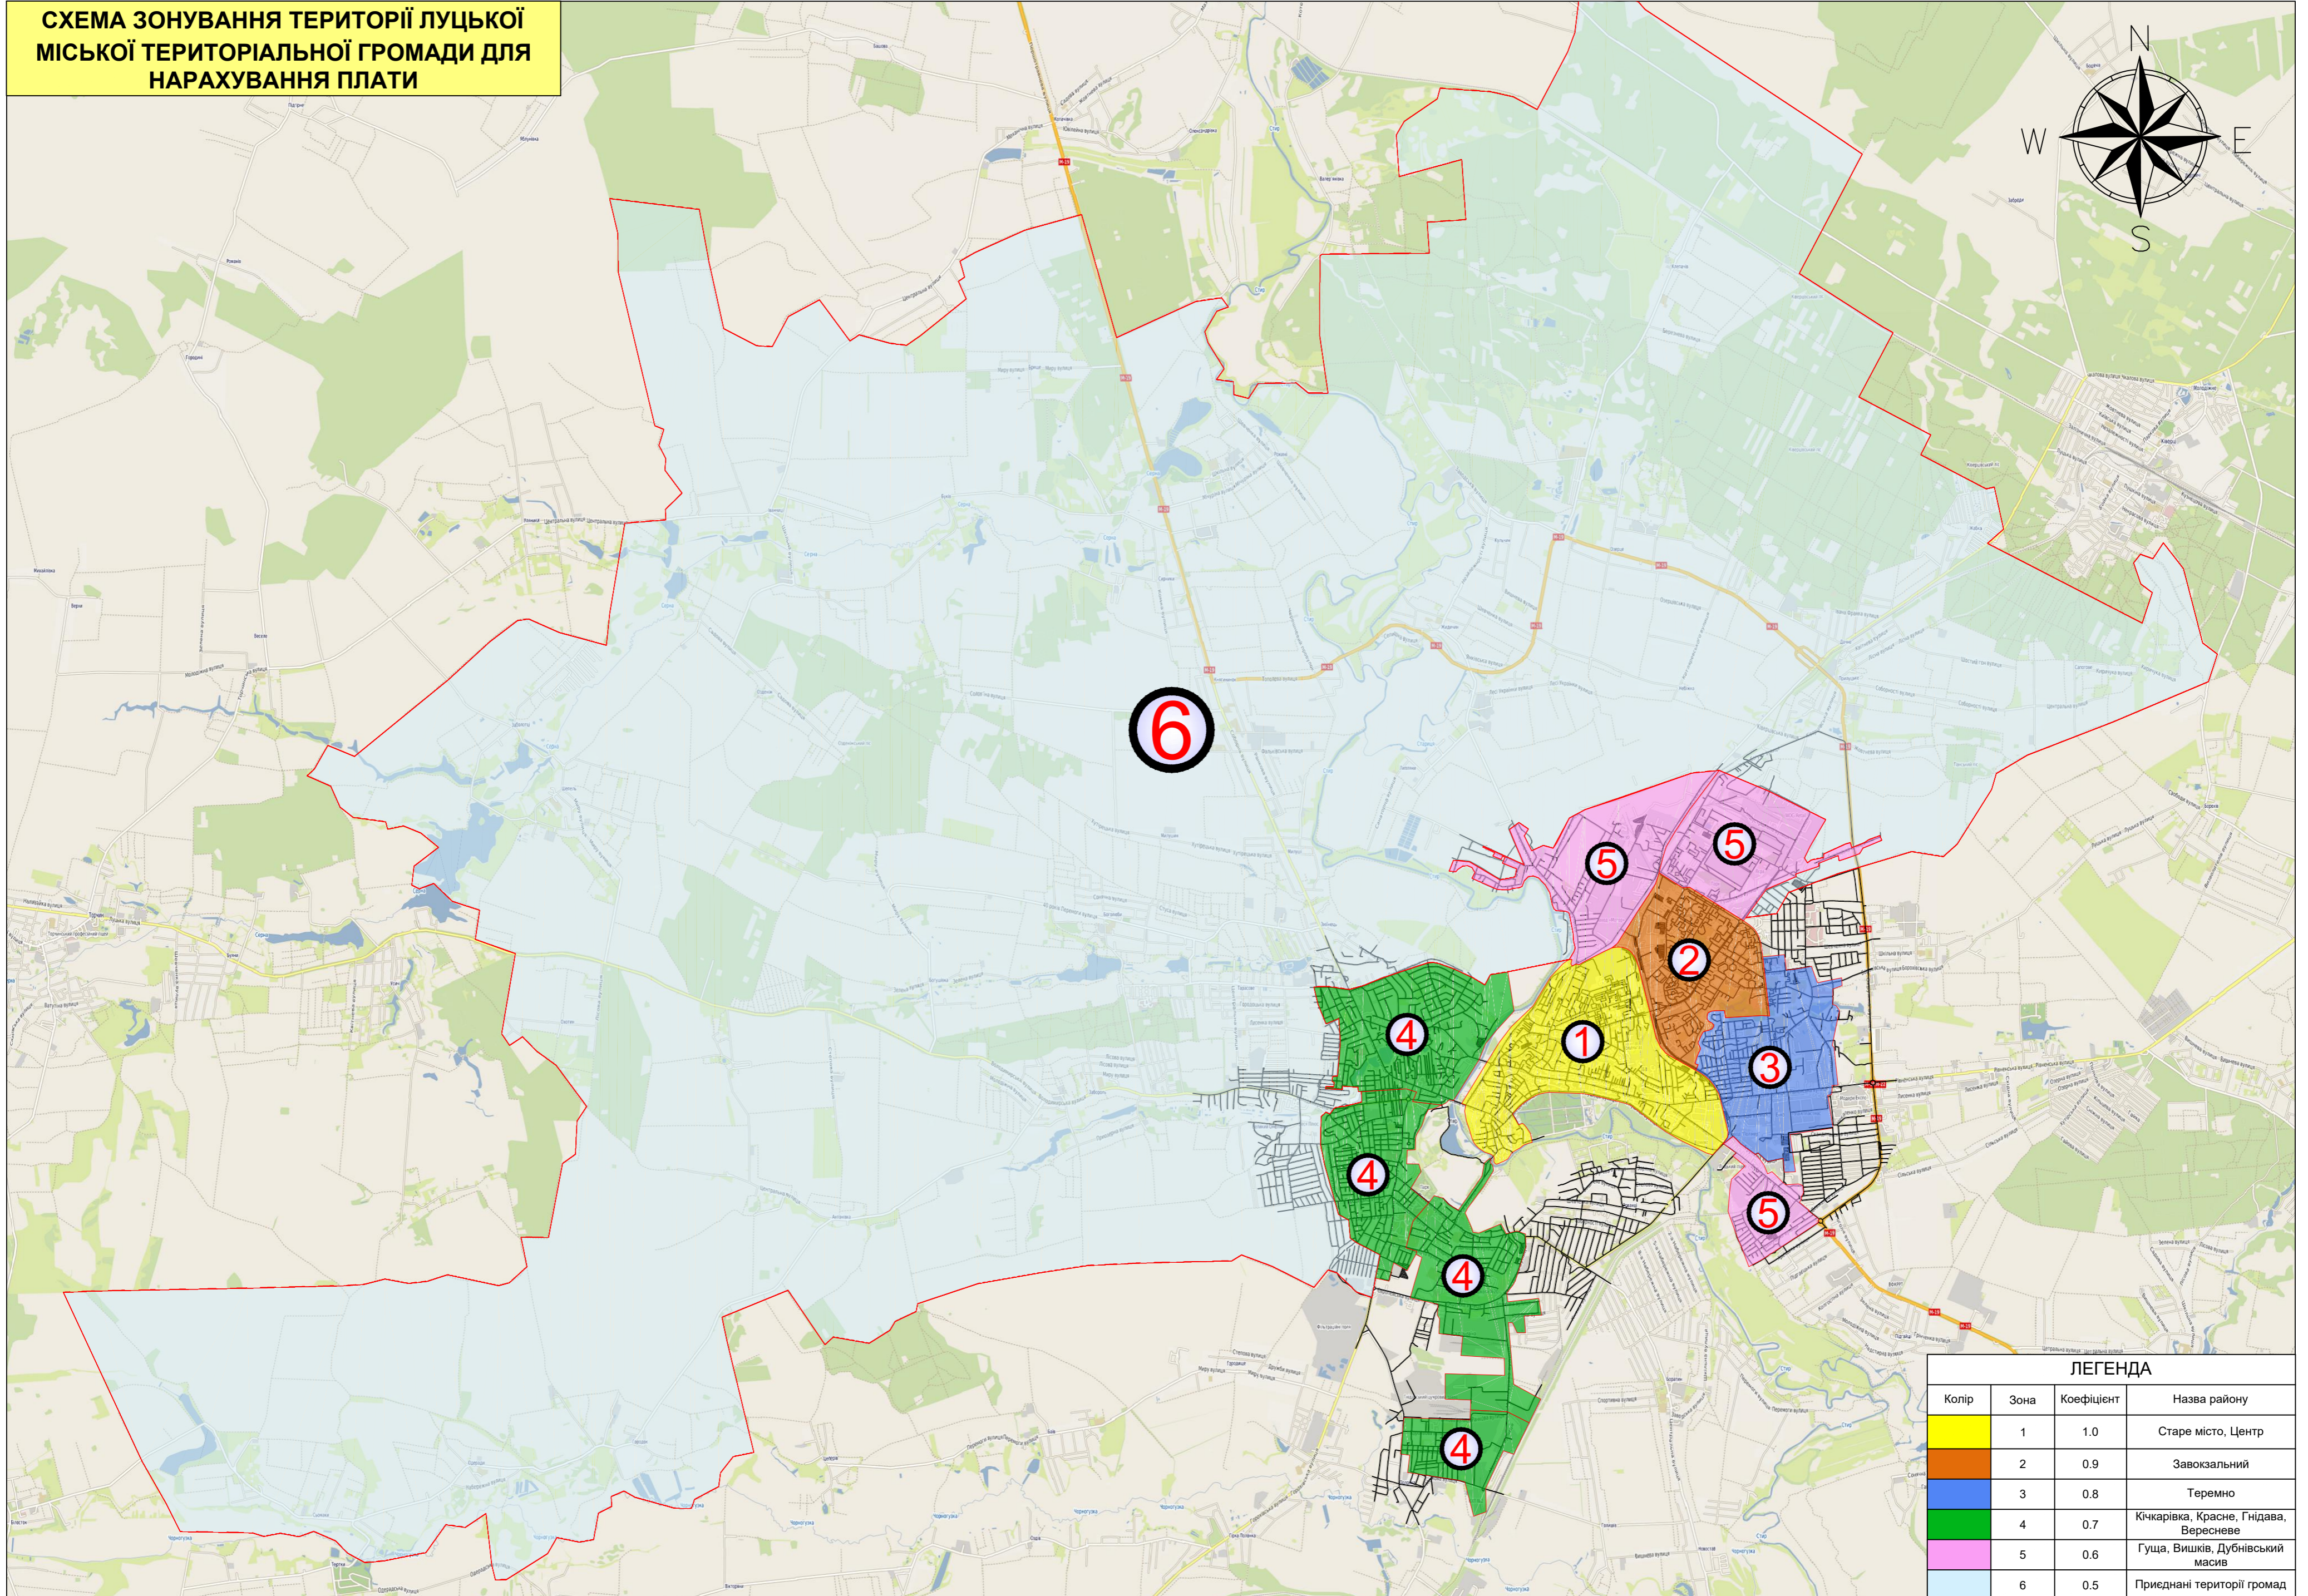

**СХЕМА ЗОНУВАННЯ ТЕРИТОРІЇ ЛУЦЬКОЇ МІСЬКОЇ ТЕРИТОРІАЛЬНОЇ ГРОМАДИ ДЛЯ НАРАХУВАННЯ ПЛАТИ**

**ЛЕГЕНДА**

Колір	Зона	Коефіцієнт	Назва району
Жовтий	1	1.0	Старе місто, Центр
Оранжевий	2	0.9	Завокзальний
Блакитний	3	0.8	Теремно
Зелений	4	0.7	Кічкарівка, Красне, Гнідава, Вересневе
Рожевий	5	0.6	Гуша, Вишків, Дубнівський масив
Світло-блакитний	6	0.5	Приднані території громад