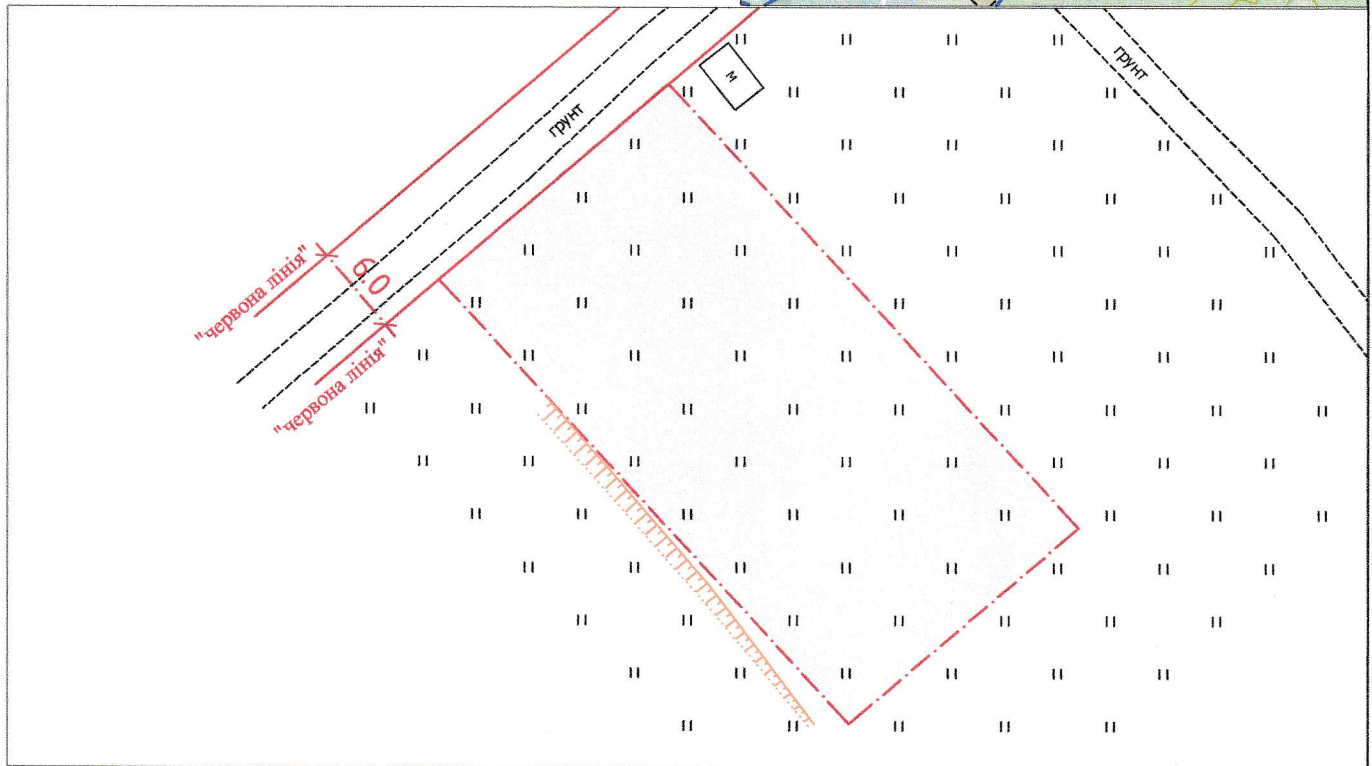

ПЛАН
земельної ділянки

Місце розташування: Волинська область,
Луцький район, с. Заболотці,
САДІВНИЧЕ ТОВАРИСТВО "ЗАБОЛОТТЯ",
№ 73
Землекористувач:
громадянин Кравченко Володимир
Анатолійович

Додаток до рішення міської ради
№ _____ від " ____ " _____ 20 ____ р.

Ситуаційна схема

УМОВНІ ПОЗНАЧЕННЯ

0,0800 га - земельна ділянка для індивідуального садівництва (01.05)
в САДІВНИЧОМУ ТОВАРИСТВІ "ЗАБОЛОТТЯ", №73.

СЕКРЕТАР МІСЬКОЇ РАДИ

Юрій БЕЗПЯТКО

Директор
Сертифікований інженер-землепорядник

Суходольський Ю.В.
«СОТА НОВА»
Дубко О.В.

ІПІ "СОТА НОВА" 7007

Масштаб 1:500

Орієнтовна площа ділянки(га)	з них	
	у власність	в оренду
0,0800	-	-