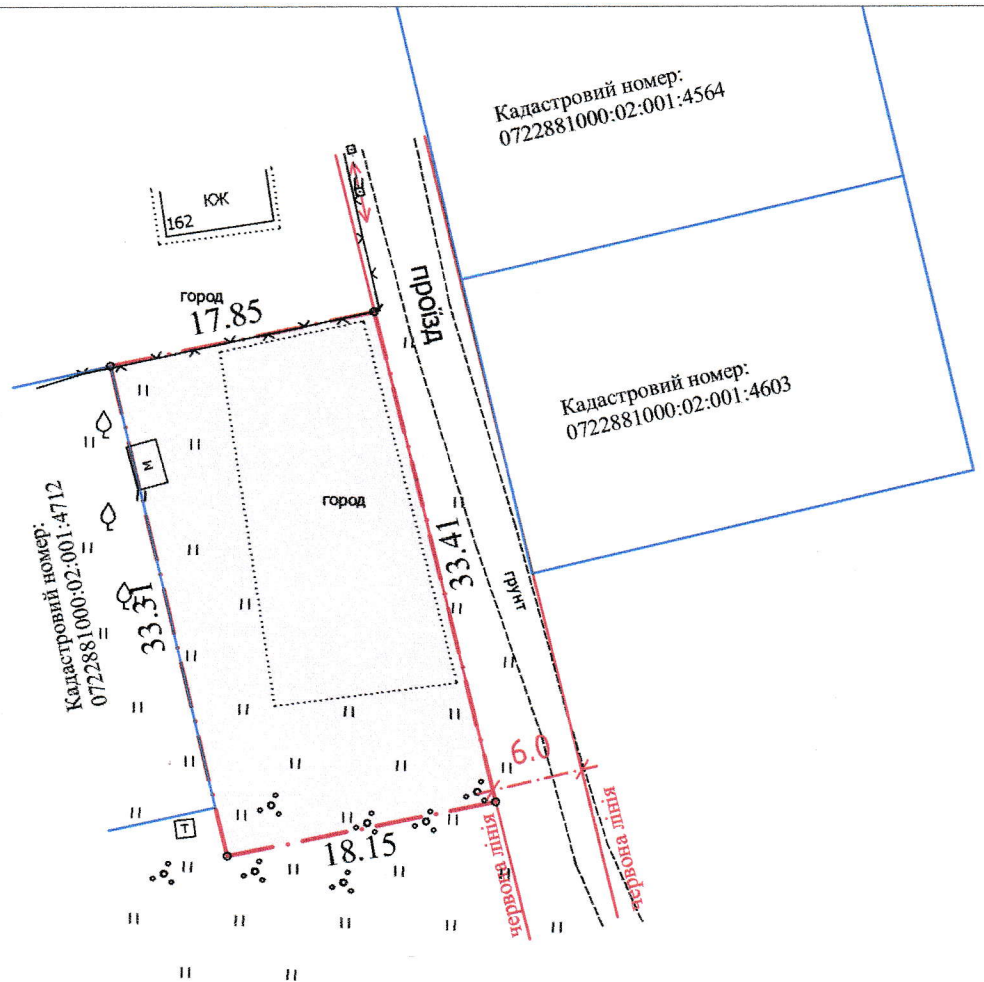

ПЛАН
земельної ділянки

Кадастровий номер: 0722881000:02:002:0017
 Місце розташування: Волинська область,
Луцький район, с. Богушівка
САДІВНИЧЕ ТОВАРИСТВО
"БОГОЛЮБИ", №158
 Землекористувач:
громадянка Бусол Галина Павлівна

Додаток до рішення міської ради
 № _____ від "___" _____ 20__ р.

Ситуаційна схема

УМОВНІ ПОЗНАЧЕННЯ

0,0600 га - земельна ділянка, що надається у власність для індивідуального садівництва (01.05) в САДІВНИЧОМУ ТОВАРИСТВІ "БОГОЛЮБИ", №158.

СЕКРЕТАР МІСЬКОЇ РАДИ

Юрій БЕЗПЯТКО

Директор
 Сертифікований інженер-землепорядник
 Суходольський Ю.В.
 Дубко О.В.

Масштаб 1:500

ПІП "СОТА НОВА"

Площа ділянки(га)	з них	
	у власності	в оренду
0,0600	0,0600	-