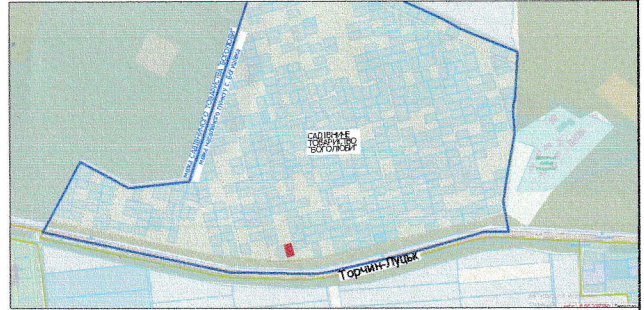

ПЛАН
земельної ділянки

Кадастровий номер: 0722881000:02:002:0017
 Місце розташування: Волинська область,
Луцький район, с. Богушівка
САДІВНИЧЕ ТОВАРИСТВО
"БОГОЛЮБИ", №158
 Землекористувач:
громадянка Бусол Галина Павлівна

Додаток до рішення міської ради
 № _____ від "___" _____ 20__ р.

Ситуаційна схема

УМОВНІ ПОЗНАЧЕННЯ

0,0600 га - земельна ділянка, що надається у власність для індивідуального садівництва (01.05) в САДІВНИЧОМУ ТОВАРИСТВІ "БОГОЛЮБИ", №158.

СЕКРЕТАР МІСЬКОЇ РАДИ

Юрій БЕЗПЯТКО

Директор
 Сертифікований інженер-землепорядник
 Суходольський Ю.В.
 Дубко О.В.

Масштаб 1:500

ПІП "СОТА НОВА"

Площа ділянки(га)	з них	
	у власності	в оренду
0,0600	0,0600	-