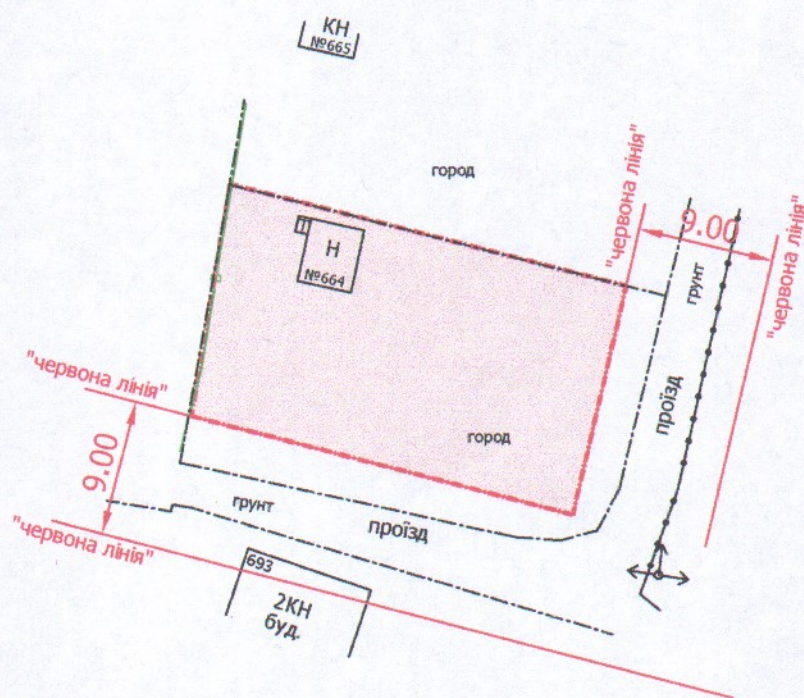

ПЛАН  
земельної ділянки

Додаток до рішення міської ради  
№ \_\_\_\_\_ від "\_\_\_" \_\_\_\_\_ 202\_\_ р.

Адреса: м. Луцьк, вул. Володимирська,  
садівниче товариство "Дружба" № 664

Землекористувач:  
громадянка Долінська Оксана Євгенівна

Ситуаційна схема

УМОВНІ ПОЗНАЧЕННЯ

**0,05 га** — земельна ділянка для ведення садівництва

СЕКРЕТАР МІСЬКОЇ РАДИ

Юрій БЕЗПЯТКО

Директор	<i>[Підпис]</i>	Завадський В.М.
Перевірив	<i>[Підпис]</i>	Завадський В.М.
Виконав	<i>[Підпис]</i>	Кунц О.Ю.
ПІП "Луцькземресурс"		

Масштаб 1: 500

Орієнтовна площа ділянки (га)	3 них
	у власність
0,05	-