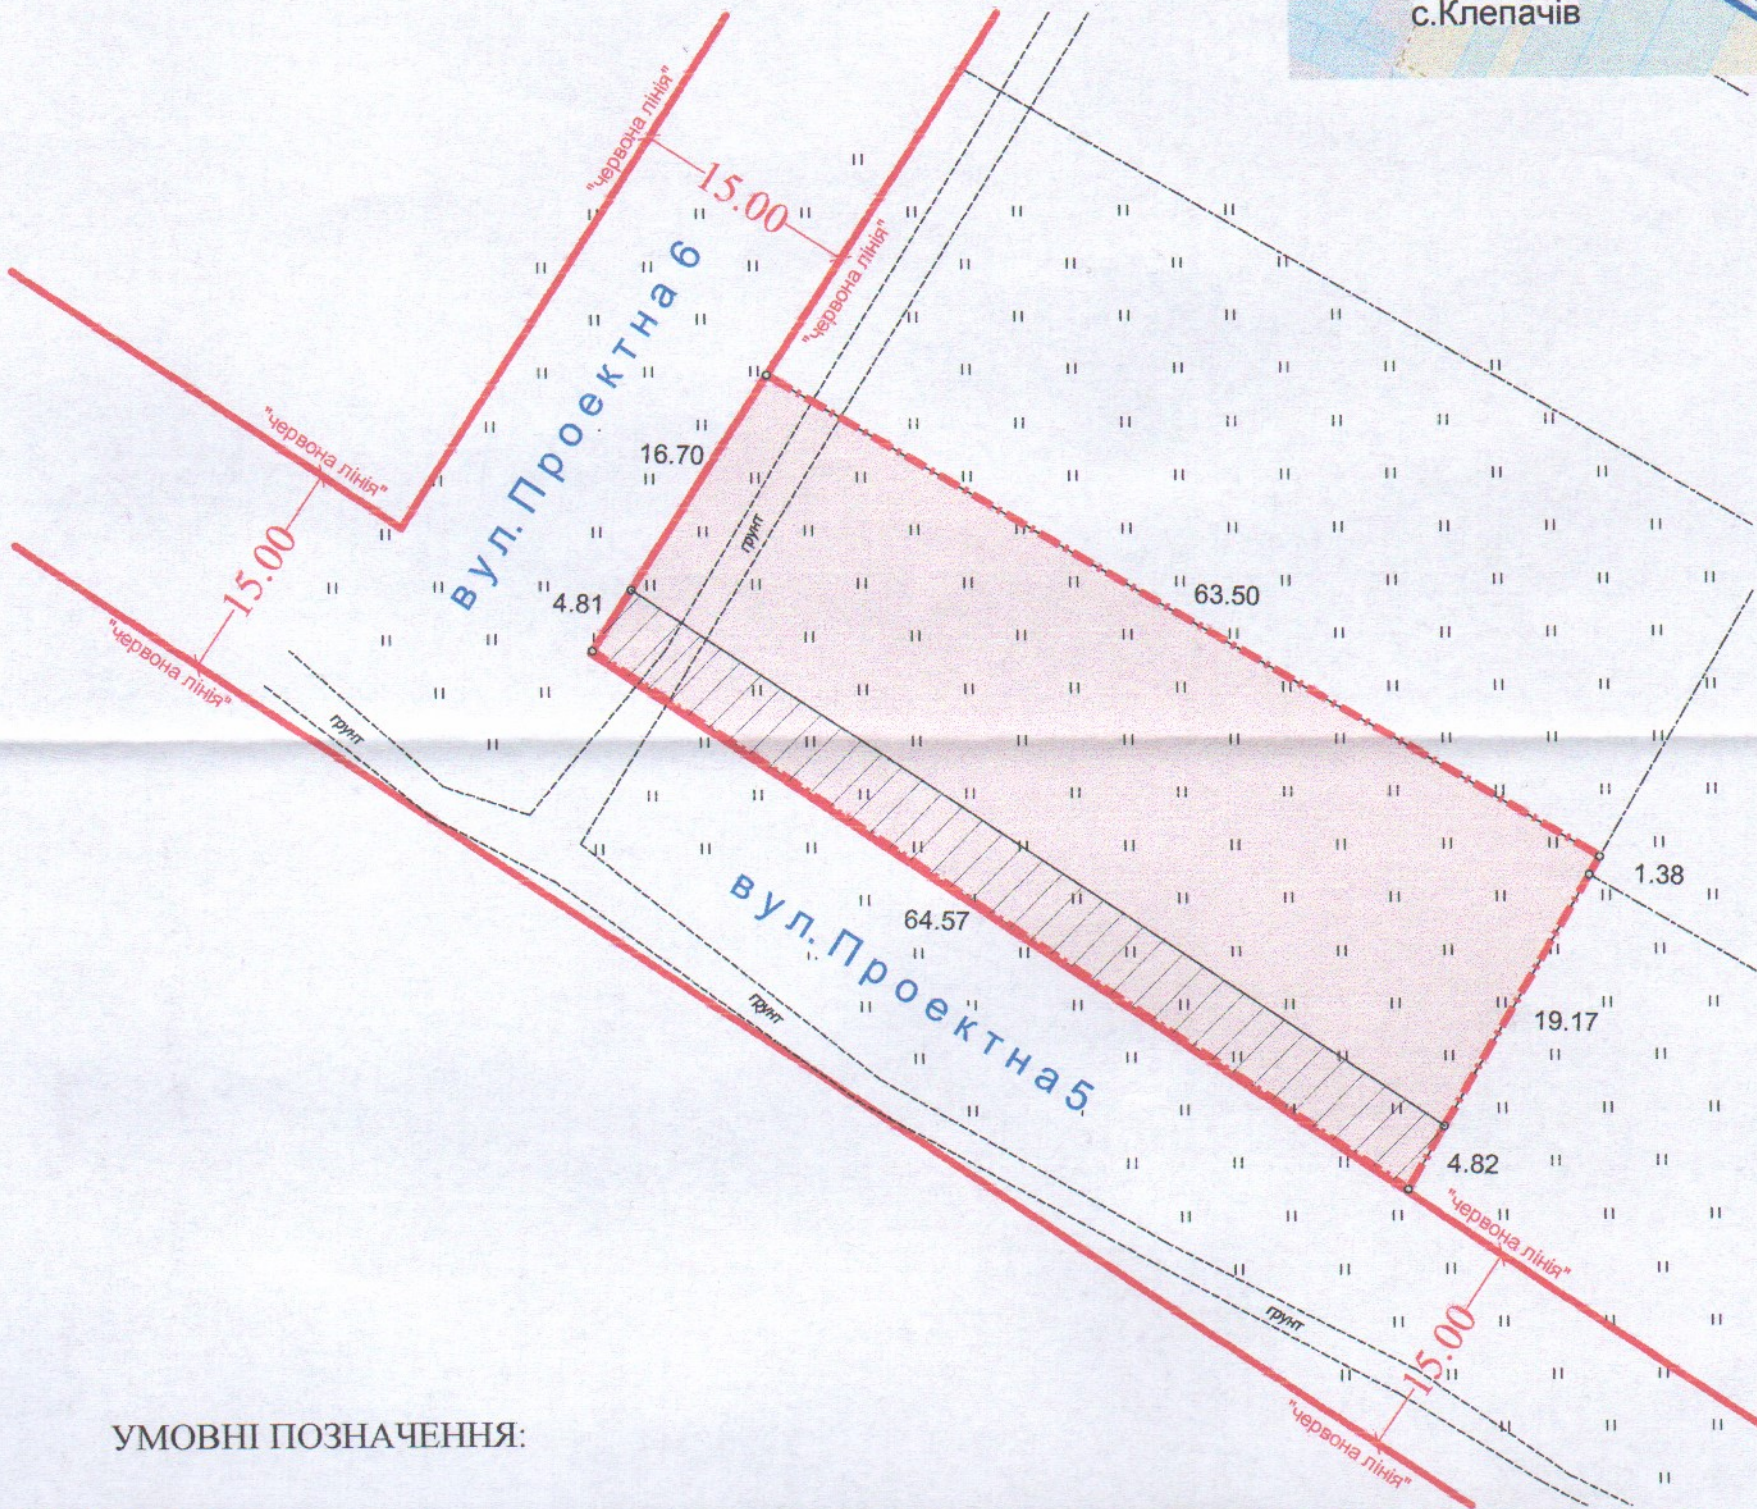

ПЛАН  
земельної ділянки

Кадастровий номер: 0721885000:03:004:0011

Місце розташування: Волинська область, Луцький район,  
с.Клепачів

Землекористувач: громадянин: Житников Олександр  
Миколайович

Додаток до рішення міської ради  
№ \_\_\_\_\_ від "\_\_\_" "\_\_\_" 20\_\_ р.

Ситуаційна схема

УМОВНІ ПОЗНАЧЕННЯ:

0.1500га

- земельна ділянка, що надається у власність для будівництва і обслуговування житлового будинку, господарських будівель і споруд (присадибна ділянка) (02.01)

0.0310га