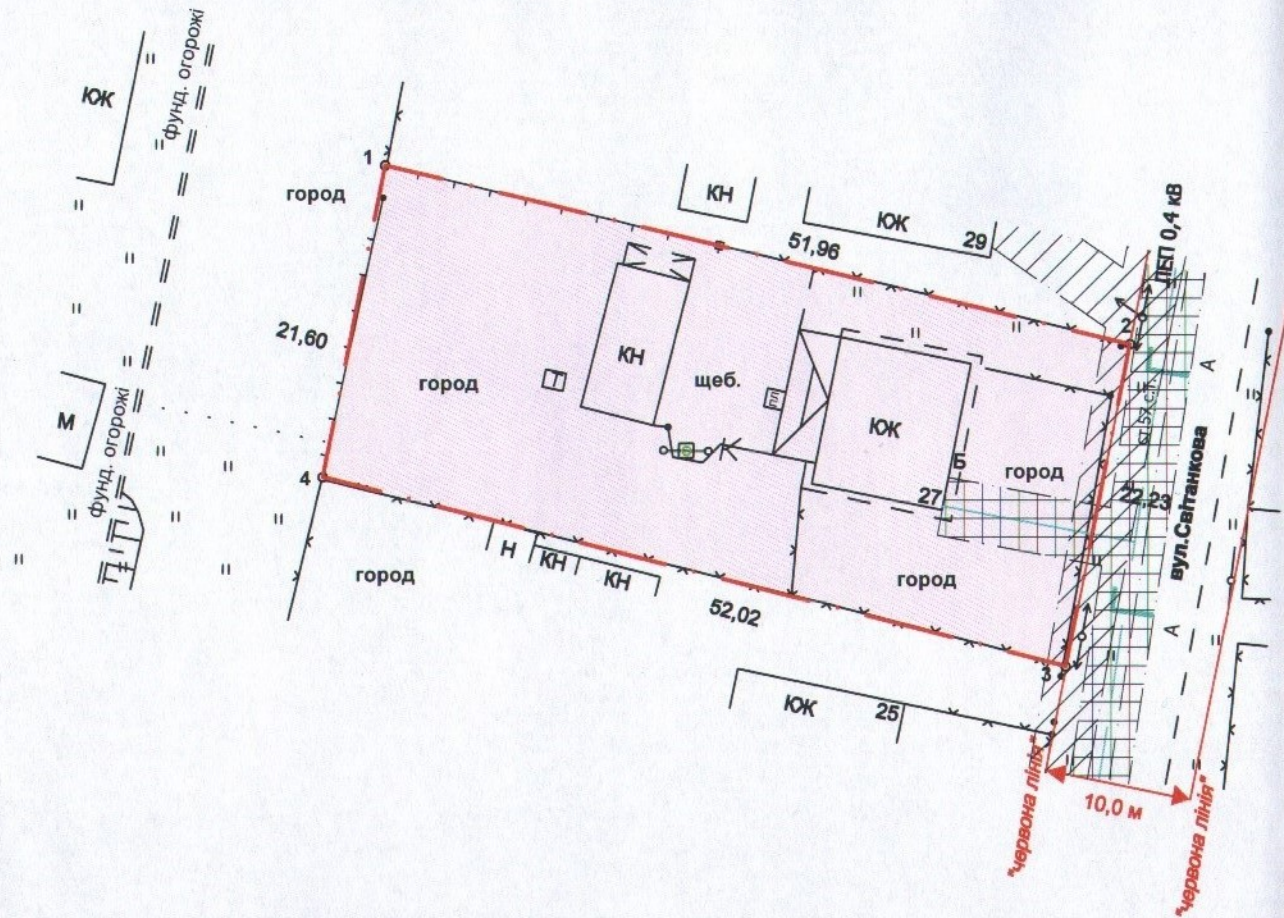

ПЛАН

земельної ділянки

Кадастровий номер: 0721885800:02:001:0006

Місце розташування: Волинська область, Луцький район, с. Дачне, вул. Світанкова, 27

Землекористувач: громадянка Семенова Віра Степанівна

УМОВНІ ПОЗНАЧЕННЯ

- 0,1141 га — земельна ділянка, що передається безоплатно у власність для будівництва і обслуговування житлового будинку, господарських будівель і споруд (присадибна ділянка) (02.01)
- 0,0034 га — обмеження, встановлене щодо використання земельної ділянки (охоронна зона навколо (вздовж) об'єкта енергетичної системи (01.05) - лінія електропередачі)
- 0,0041 га — обмеження, встановлене щодо використання земельної ділянки (охоронна зона навколо інженерних комунікацій (01.08) - газопровід)

Додаток до рішення міської ради

№ _____ від "___" _____ 20__ р.

Ситуаційна схема

СЕКРЕТАР МІСЬКОЇ РАДИ

Юрій БЕЗПЯТКО

ФОП	Кортоус В. М.	Масштаб 1:500		
		з них		
Сертифікований інженер-землевпорядник	Кортоус В. М.	Площа ділянки (га)	у власність	в оренду
	ФОП Кортоус В. М.			