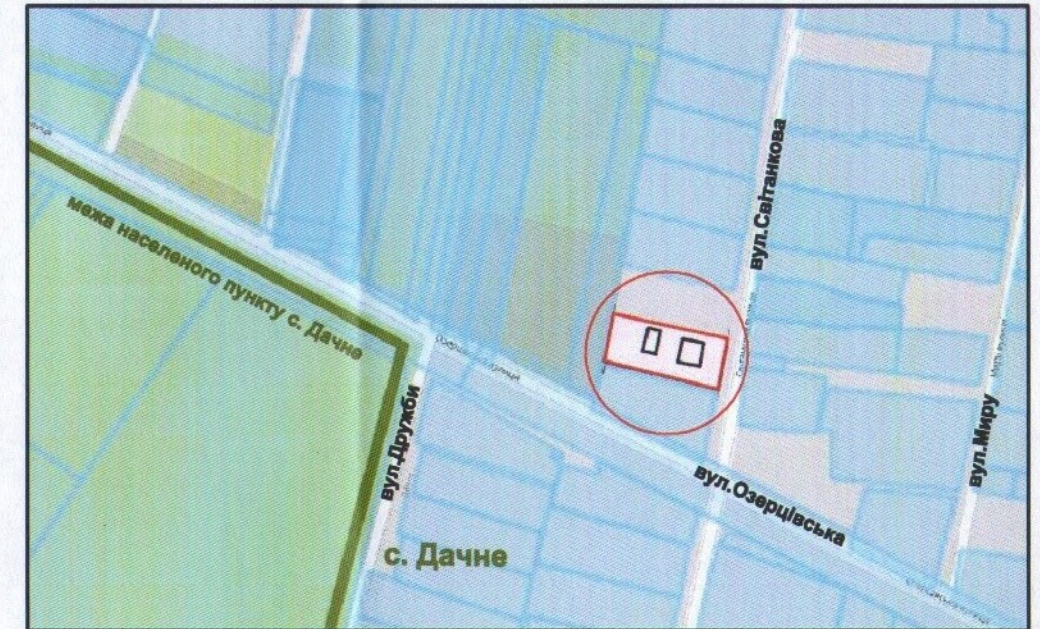

Ситуаційна схема