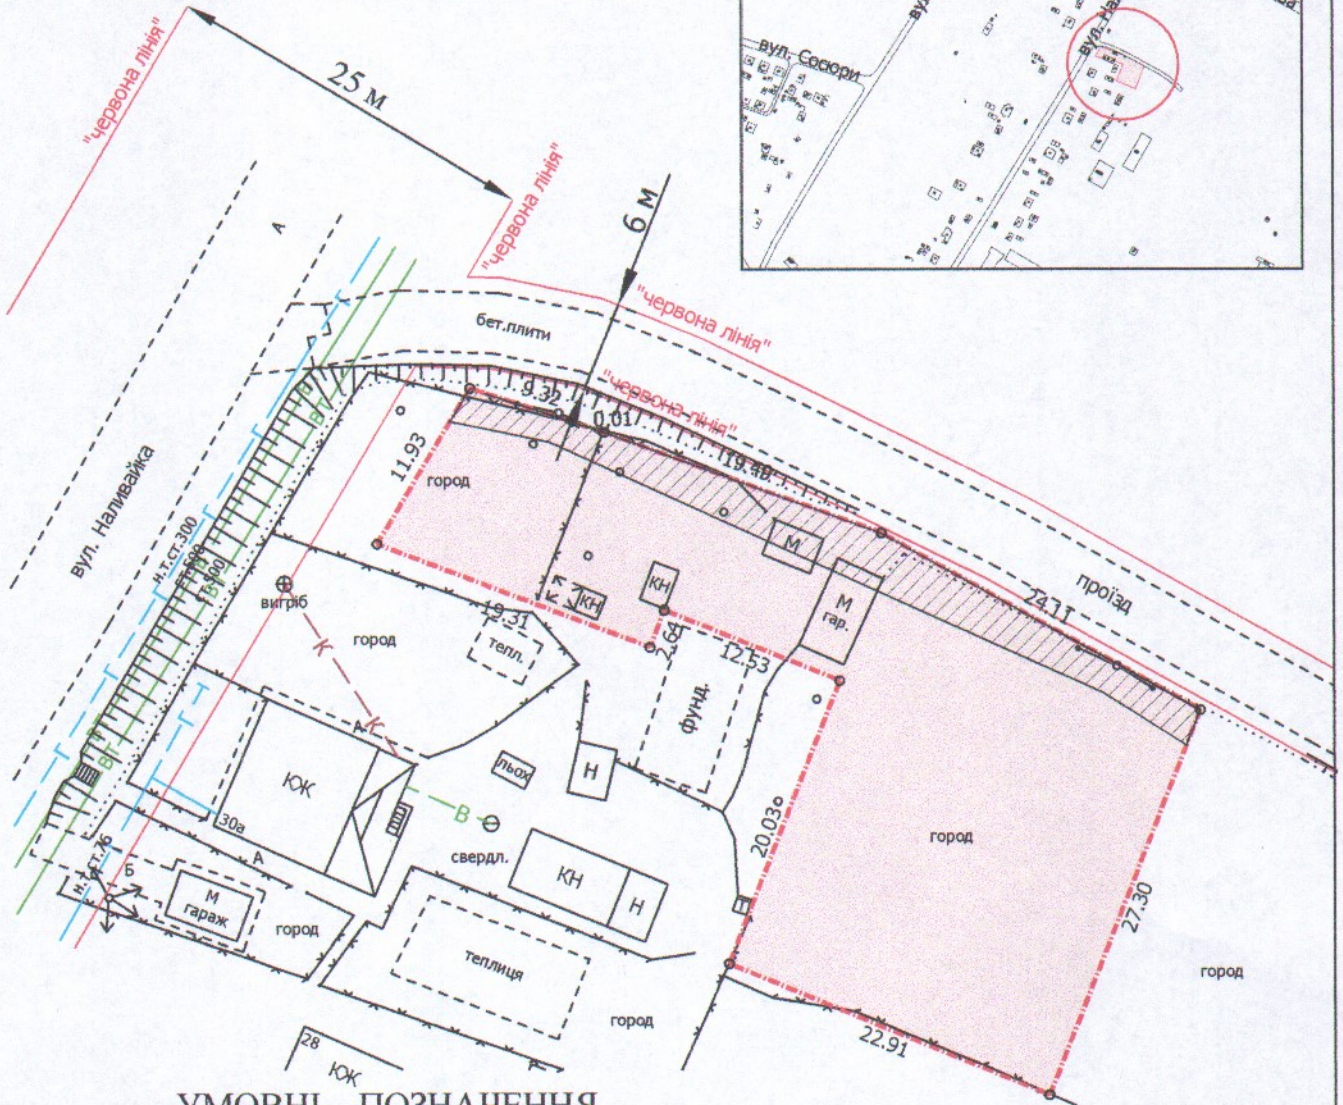

Ситуаційна схема

Кадастровий номер: 0710100000:33:007:0034  
Місце розташування: м. Луцьк, вул. Наливайка  
Землекористувач:  
громадянка Бобрівник Юлія Сергіївна

УМОВНІ ПОЗНАЧЕННЯ

**0,1000 га**

— земельна ділянка, що передається у власність для будівництва та обслуговування жилого будинку, господарських будівель і споруд

**0,0139 га**

— обмеження, встановлені щодо використання земельної ділянки (охоронні зони навколо інженерних комунікацій (01.08) - повітряна лінія електрозв'язку)

СЕКРЕТАР МІСЬКОЇ РАДИ

Юрій БЕЗПЯТКО

Директор	<i>[підпис]</i>	Завадський В.М.	Масштаб 1: 500	
Перевірив	<i>[підпис]</i>	Завадський В.М.		
Виконав	<i>[підпис]</i>	Сілюк О.П.	Площа ділянки (га)	З них
ГП "Луцькземресурс"				у власність
			0,1000	0,1000