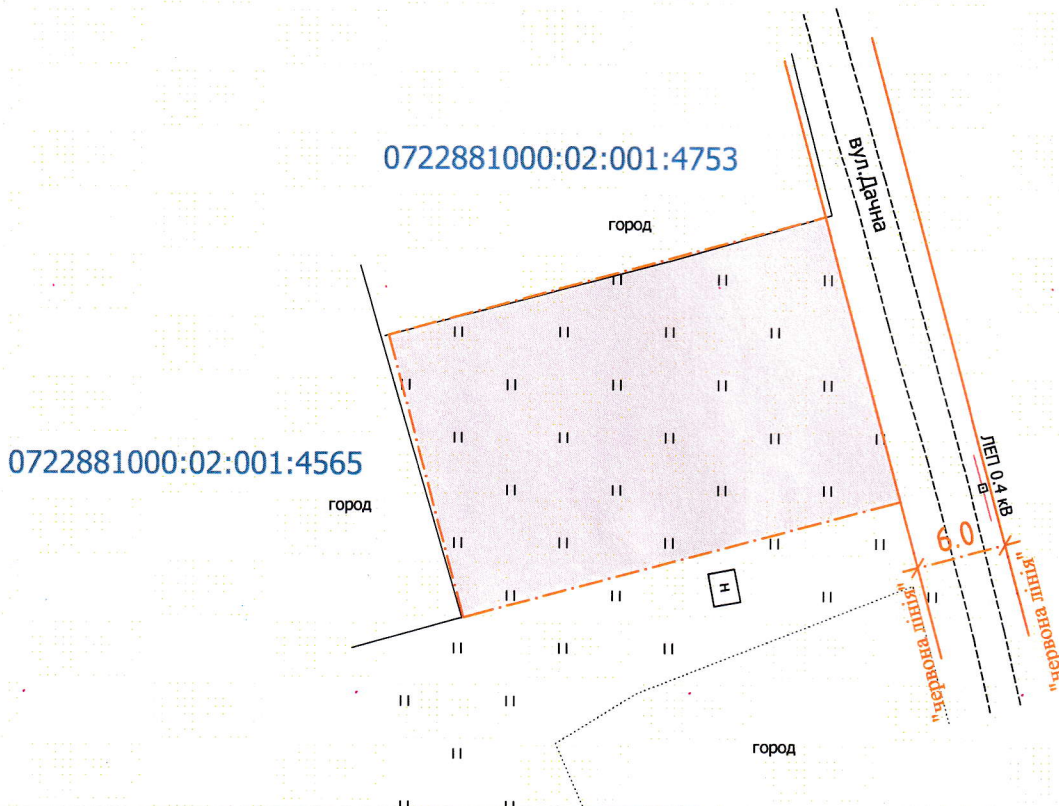

ПЛАН
земельної ділянки

Місце розташування: Волинська область,
Луцький район, с. Богушівка, САДІВНИЧЕ
ТОВАРИСТВО "БОГОЛЮБИ", №560

Землекористувач:
громадянин Шевчук Віктор
Ростиславович

Додаток до рішення міської ради
№ _____ від "___" _____ 20__ р.

Ситуаційна схема

УМОВНІ ПОЗНАЧЕННЯ

0,0600 га - земельна ділянка для індивідуального садівництва (01.05)
в САДІВНИЧОМУ ТОВАРИСТВІ "БОГОЛЮБИ", №560.

СЕКРЕТАР МІСЬКОЇ РАДИ

Юрій БЕЗПЯТКО

Директор	Суходольський Ю.В.	Масштаб 1:500
Сертифікований інженер-землепорядник	Дубко О.В.	з них
ПІІ "СОТА НОВА"		у власність
		в оренду
		0,0600