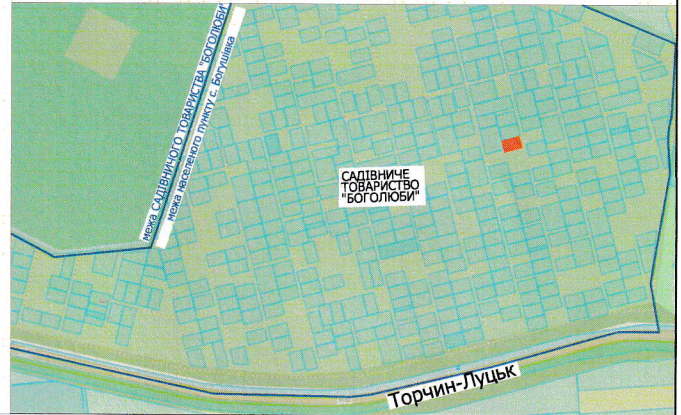

ПЛАН
земельної ділянки

Місце розташування: Волинська область,
Луцький район, с. Богушівка, САДІВНИЧЕ
ТОВАРИСТВО "БОГОЛЮБИ", №560

Землекористувач:
громадянин Шевчук Віктор
Ростиславович

Додаток до рішення міської ради
№ _____ від "___" _____ 20__ р.

Ситуаційна схема

УМОВНІ ПОЗНАЧЕННЯ

0,0600 га - земельна ділянка для індивідуального садівництва (01.05)
в САДІВНИЧОМУ ТОВАРИСТВІ "БОГОЛЮБИ", №560.

СЕКРЕТАР МІСЬКОЇ РАДИ

Юрій БЕЗПЯТКО

Директор	Суходольський Ю.В.	Масштаб 1:500
Сертифікований інженер-землепорядник	Дубко О.В.	з них
ПІІ "СОТА НОВА"		у власність
		в оренду
		0,0600