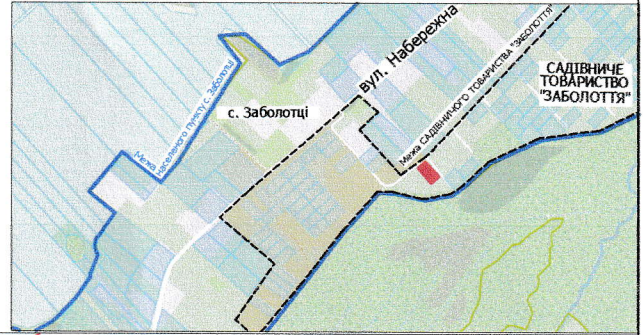

ПЛАН
земельної ділянки

Місце розташування: Волинська область,
Луцький район, с. Заболотці,
САДІВНИЧЕ ТОВАРИСТВО "ЗАБОЛОТТЯ",
№ 74

Землекористувач:
громадянин Кравченко Максим
Володимирович

Додаток до рішення міської ради
№ _____ від "___" _____ 20__ р.

Ситуаційна схема

УМОВНІ ПОЗНАЧЕННЯ

0,0800 га - земельна ділянка для індивідуального садівництва (01.05)
в САДІВНИЧОМУ ТОВАРИСТВІ "ЗАБОЛОТТЯ", №74.

СЕКРЕТАР МІСЬКОЇ РАДИ

Юрій БЕЗПЯТКО

Масштаб 1:500

Орієнтовна площа ділянки(га)	з них	
	у власність	в оренду
0,0800	-	-