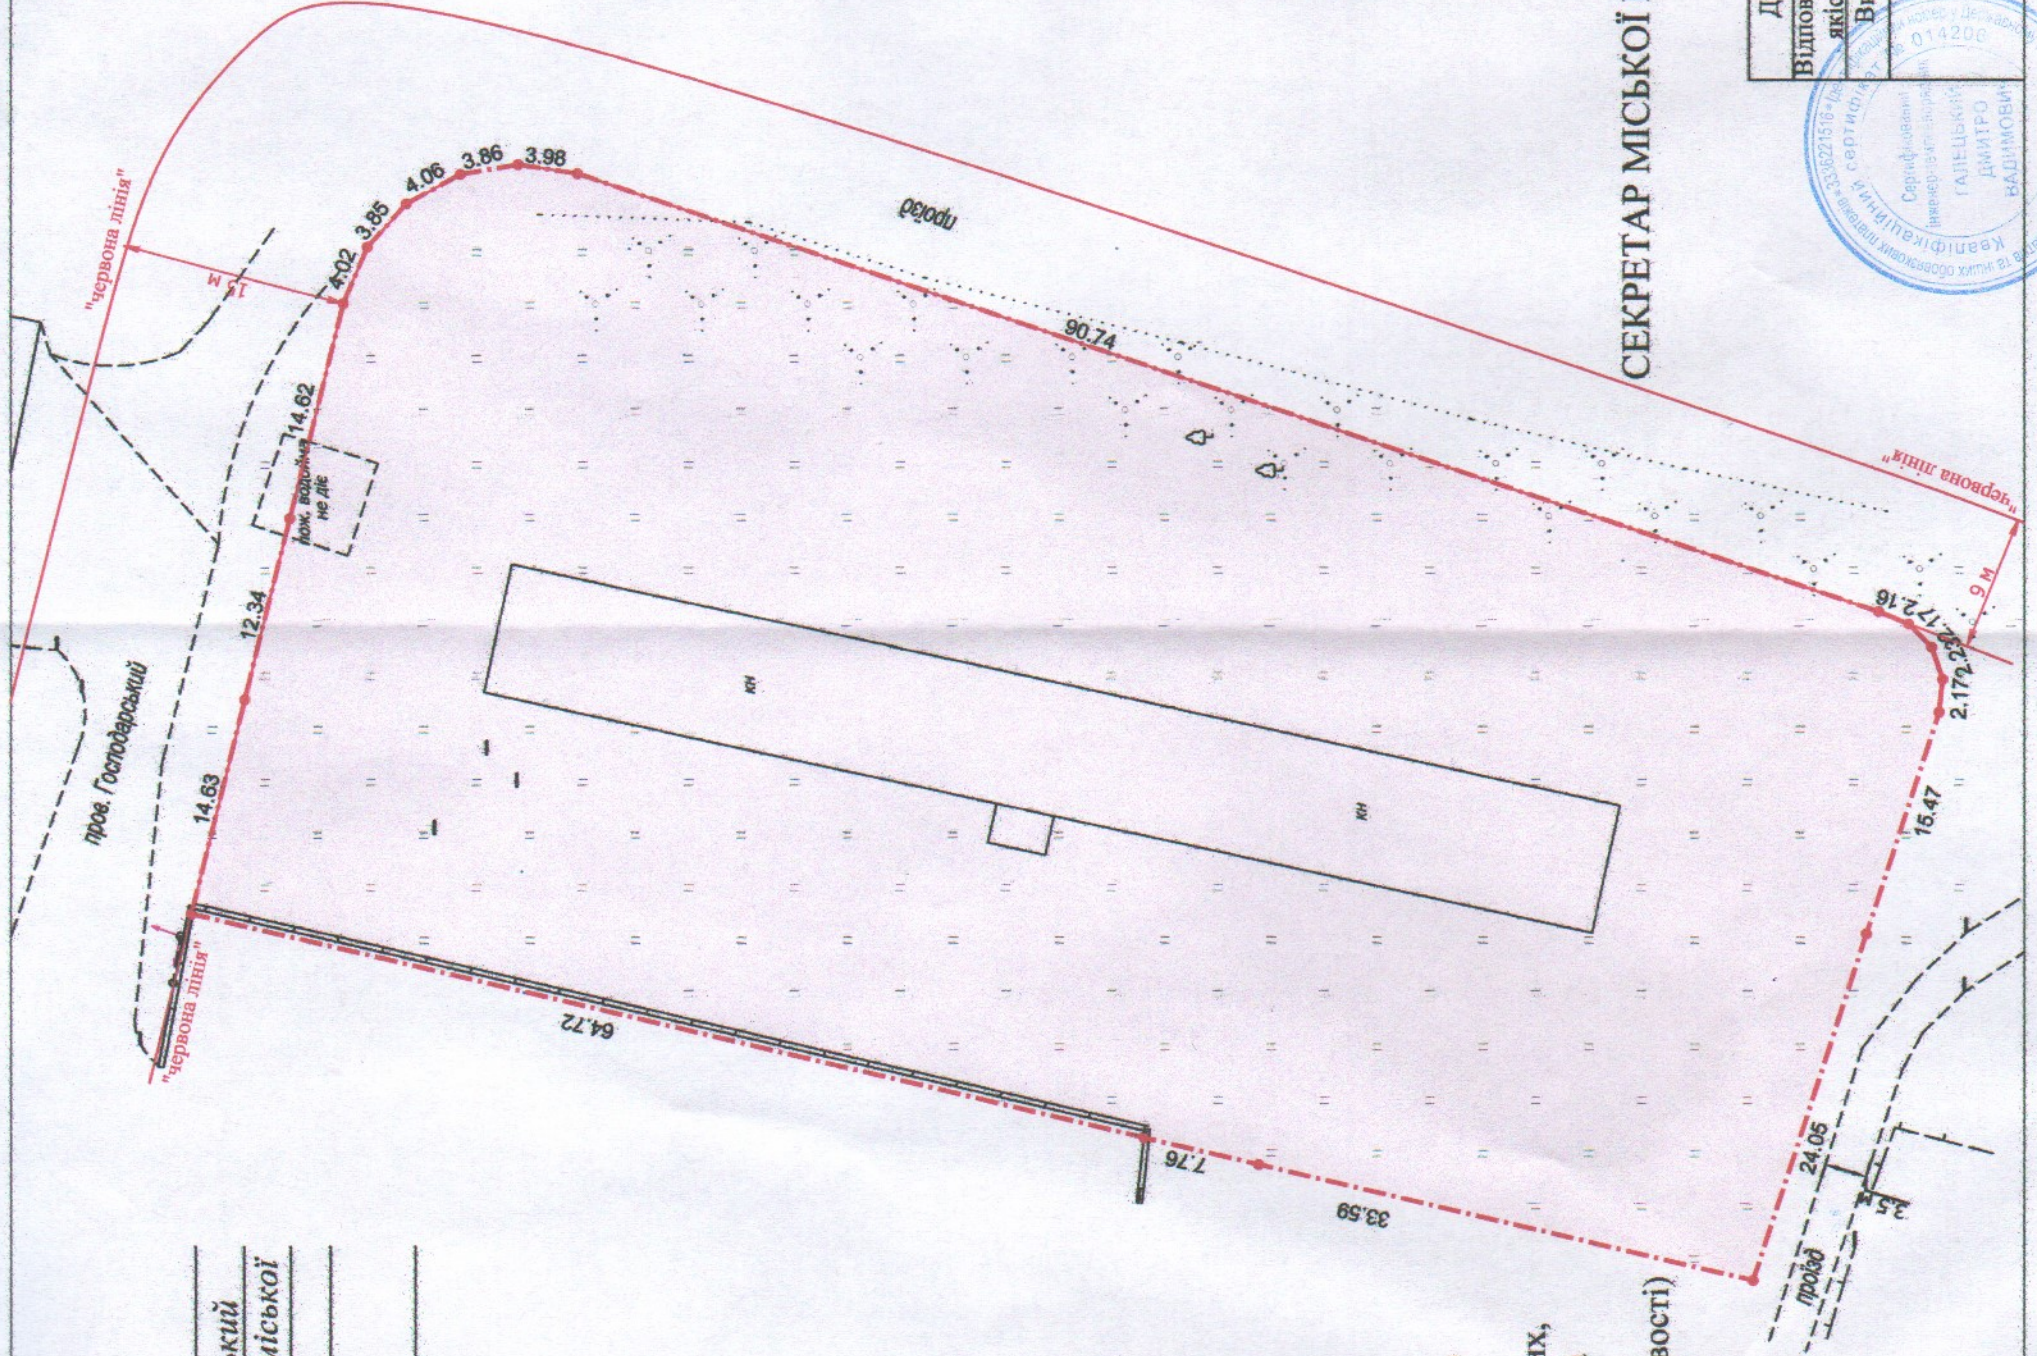

ПЛАН
земельної ділянки

Кадастровий №: 0721885800:06:000:2091

Місце розташування: Волинська область, Луцький район, за межами населених пунктів Луцької міської територіальної громади (с. Прилуцьке)

Землекористувач:
громадянин Нестерук Василь Ярославович

Додаток до рішення міської ради
№ від " " 20 р.

Ситуаційна схема

УМОВНІ ПОЗНАЧЕННЯ

0,5293 га — земельна ділянка, що планується до відведення в оренду (11.02 - Для розміщення та експлуатації основних, підсобних і допоміжних будівель та споруд підприємств переробної, машинобудівної та іншої промисловості) для будівництва та обслуговування виробничо-складських приміщень

СЕКРЕТАР МІСЬКОЇ РАДИ

Юрій БЕЗПЯТКО

Директор	Крисак А.І.	Масштаб 1: 500
Відповідальний за якість робіт	Галецький Д.В.	Площа ділянки (га)
Виконав	Емець О.А.	3 ніх в оренду
		0,5293
		0,5293