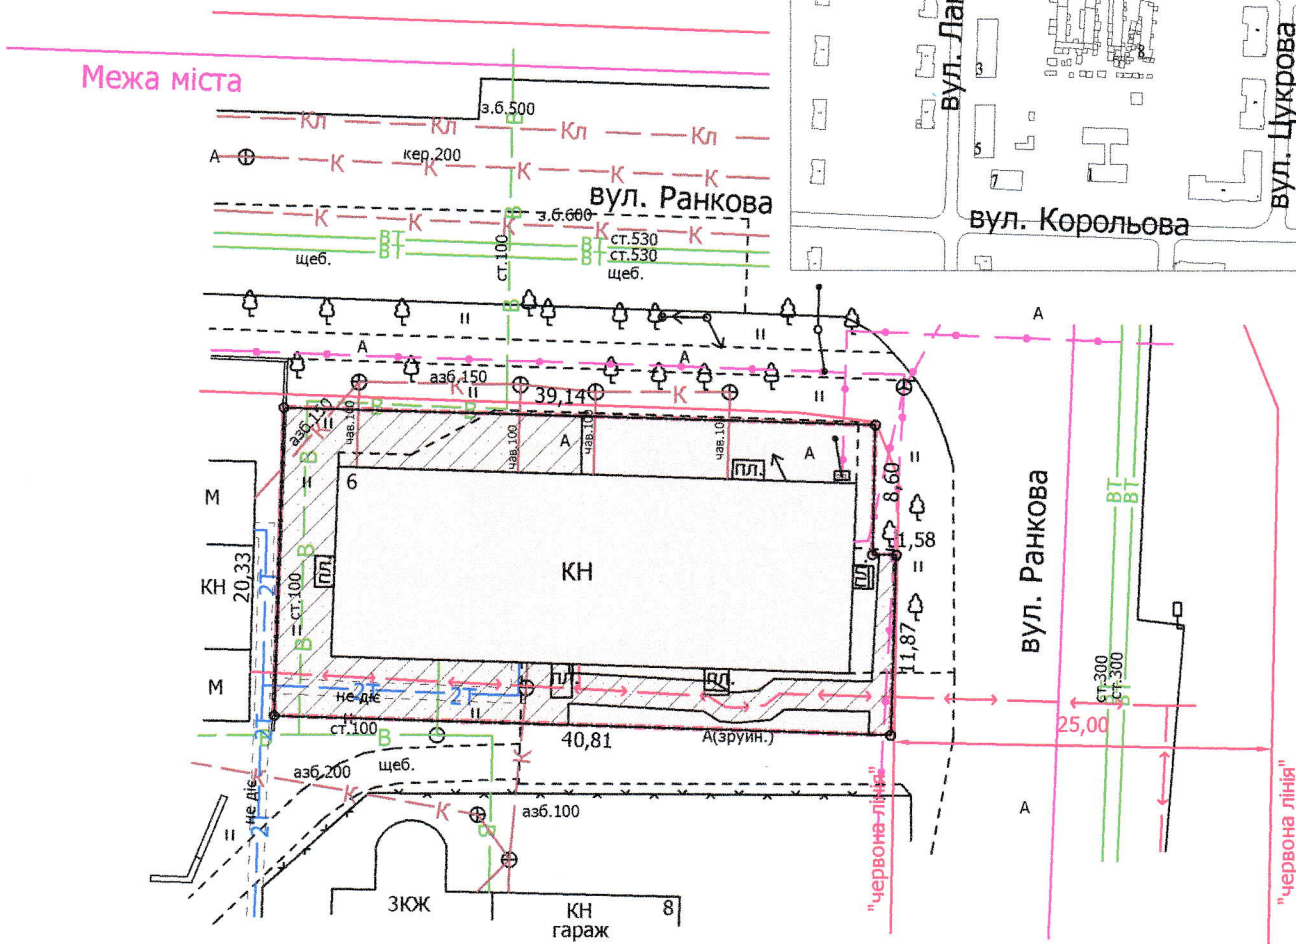

Кадастровий номер: 0710100000:41:012:0010

Місце розташування: м. Луцьк, вул. Ранкова, 6

Землекористувач:
громадянка Папежук Наталія Іванівна

Ситуаційна схема

УМОВНІ ПОЗНАЧЕННЯ

- 0,0818 га — земельна ділянка, що планується до продажу у власність, шляхом викупу для будівництва та обслуговування будівель торгівлі - 03.07 (для обслуговування будівлі миєчного відділення)
- 0,0818 га — земельна ділянка, право оренди на яку зареєстроване в Державному реєстрі речових прав на нерухоме майно 30.03.2016, номер запису про інше речове право: 14022800, відповідно до договору оренди землі від 24.12.2015
- 0,0256 га — обмеження, встановлені щодо використання земельної ділянки (охоронні зони навколо інженерних комунікацій (01.08) - теплотраса, водопровід, каналізація, підземна кабельна лінія електропередачі, підземна кабельна лінія електрозв'язку)

СЕКРЕТАР МІСЬКОЇ РАДИ

Юрій БЕЗПЯТКО

Директор	<i>[підпис]</i>	Завадський В.М.	Масштаб 1: 500	
Перевірив	<i>[підпис]</i>	Завадський В.М.		
Виконав	<i>[підпис]</i>	Кунц О.Ю.	Площа ділянки (га)	З них
ПП "Луцькземресурс" Ч				0,0818
				0,0818