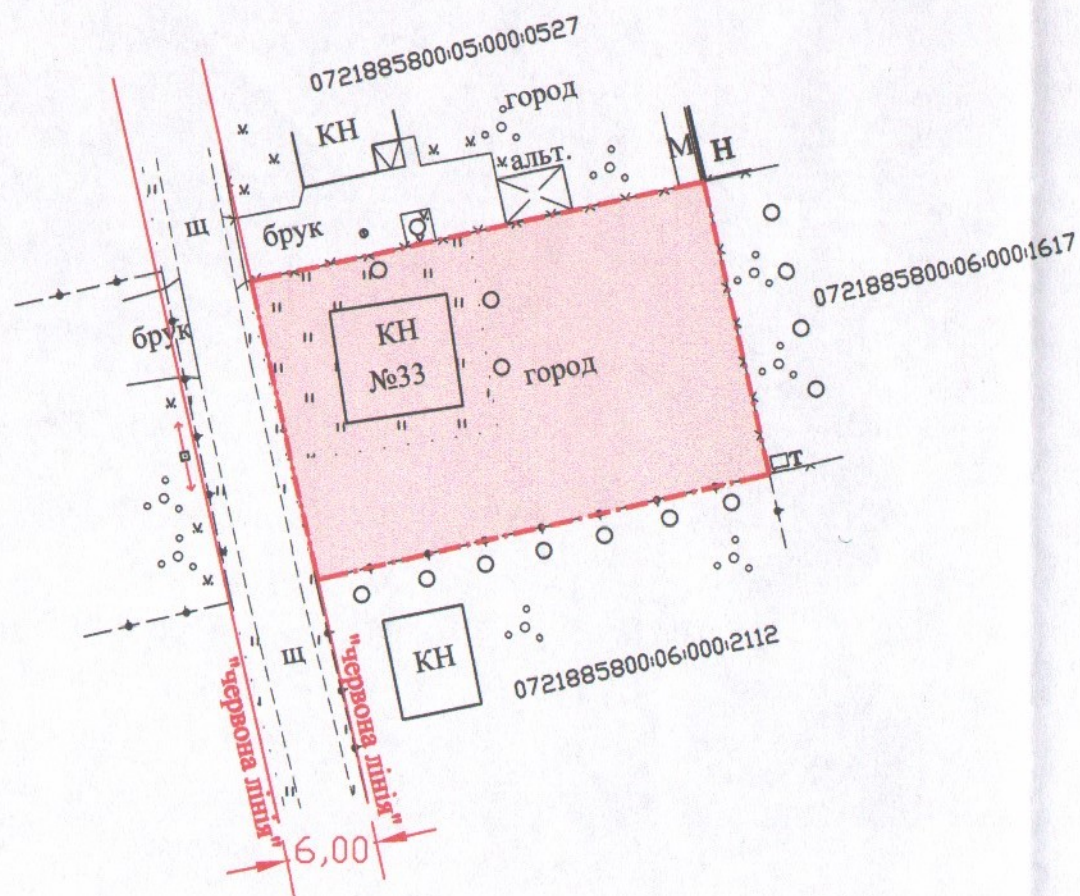

ПЛАН
земельної ділянки

Місце розташування: Волинська область, Луцький район, за межами населених пунктів Луцької міської територіальної громади (с.Жабка) в обслуговуючому кооперативі "Товариство садоводів любителів «Мічурінець»" №33

Землекористувач: громадянин Жзотов Руслан Володимирович

УМОВНІ ПОЗНАЧЕННЯ

0.06 га

— земельна ділянка, що планується до відведення для індивідуального садівництва (01.05)

Додаток до рішення міської ради
№ _____ від "___" _____ 20__ р.

Ситуаційна схема

СЕКРЕТАР МІСЬКОЇ РАДИ _____ **Юрій БЕЗПЯТКО**

ФОП	Я.М.Гаврилук	Масштаб 1: 500	
Виконав	Я.М.Гаврилук	Орієнтовна площа ділянки (га)	3 них
Фізична особа-підприємець Гаврилук Ярослав Михайлович			у власність
		0.06	0.06